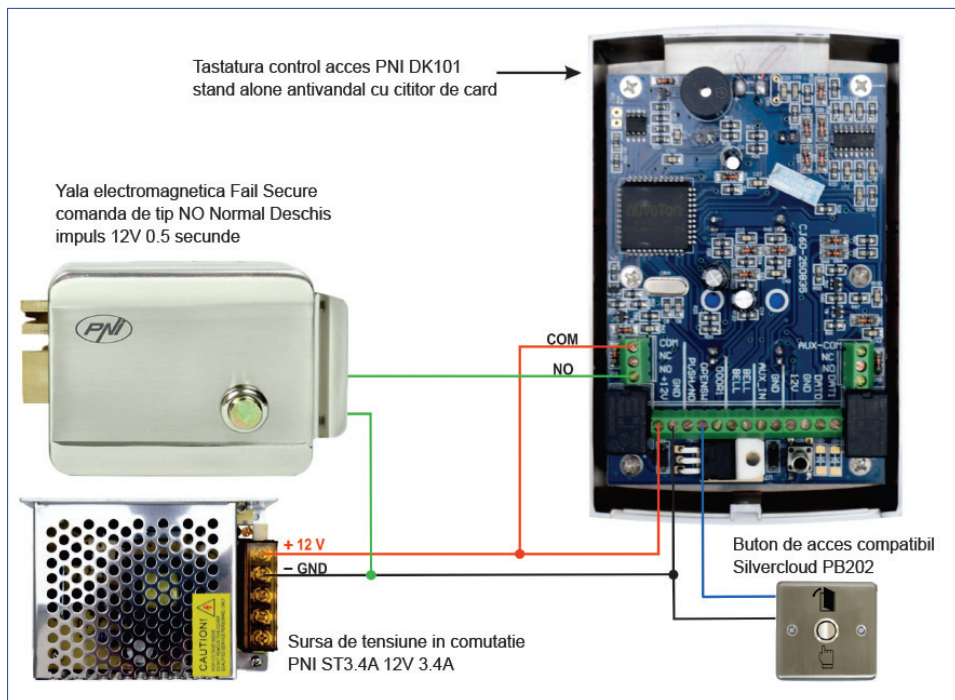

2. INSTALARE:

- Folositi suruburile din pachet pentru a instala corpul yalei, butucul si opritorul pe marginea usii sau pe tocul usii. Se recomanda instalarea la o distanta de 5 mm intre corpul yalei si opritor.
- Butucul se monteaza pe partea externa a usii (opusa yalei) cu accesoriile din pachet. Lamela butucului trebuie sa treaca prin usa pana in fanta speciala din corpul yalei. Pentru deschiderea yalei este suficienta o rotire scurta a cheii in butuc.
- Arcul se poate regla in functie de greutatea usii si puterea amortizorului prin ajustarea surubului hexagonal.
- Limba se poate intoarce in functie de directia de deschidere a usii (spre interior sau spre exterior).
- Acest tip de yala se va deschide atunci cand primeste un impuls electric. Comandati yala cu un circuit NO (Normal Deschis) cu impuls de 7 - 12 V d.c. si putere > 12W, pentru o perioada de 0.5 - 3 secunde. Apasand butonul yalei, aceasta se va debloca in mai putin de 1 secunda.

NOTE:

- Timpul maxim de alimentare electrica continua pentru deblocarea yalei nu trebuie sa depaseasca 3 secunde. Yala nu este dependenta de polaritate.
- Pentru fiabilitate in timp, utilizati pentru butuc un lubrifiant sub forma de pulbere.

4. EXEMPLU SCHEMA DE INSTALARE:

NOTA: Pentru montajul yalei apelati la personal specializat. Pot exista diferente fata de schemele din manual, datorita diferitelor modele si subansamble de pe piata.