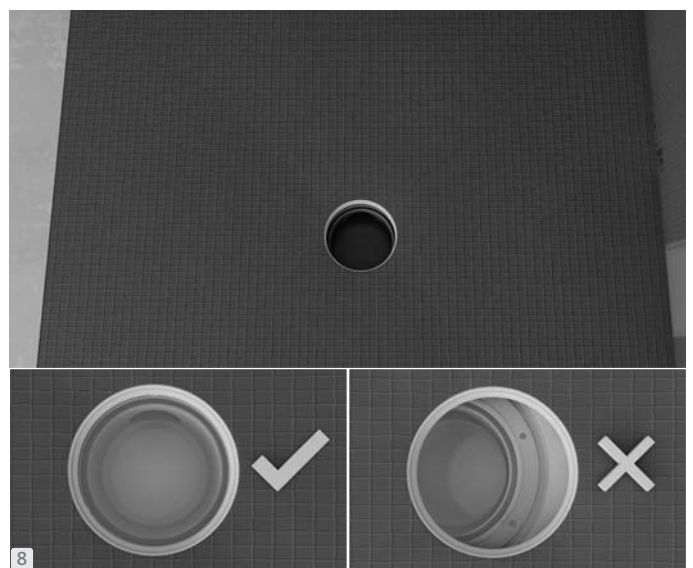

...wedi®

wedi Fundo

A

B

C

A, B, C

... **wedi**[®]

wedi GmbH
Hollefeldstraße 51 · D-48282 Emsdetten
Tel. +49 2572 156-0 · Fax +49 2572 156-133
info@wedi.de · www.wedi.eu