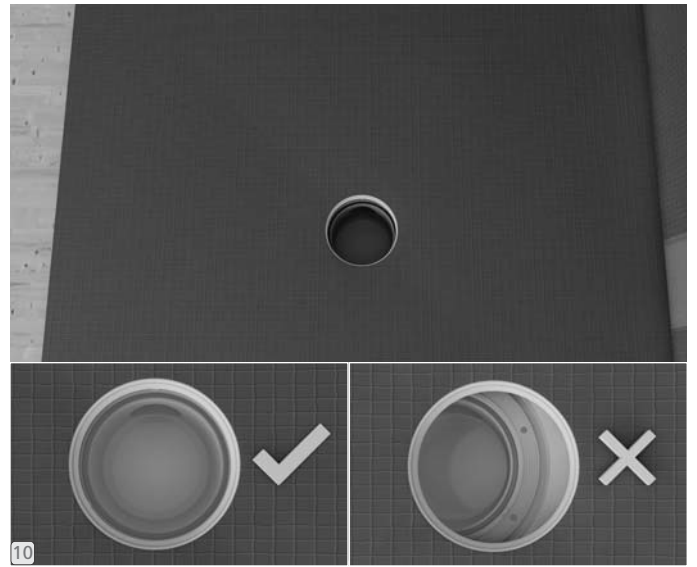

...wedi®

wedi Fundo

A

B

C

A, B, C

... **wedi**[®]

wedi GmbH
Hollefeldstraße 51 · D-48282 Emsdetten
Tel. +49 2572 156-0 · Fax +49 2572 156-133
info@wedi.de · www.wedi.eu