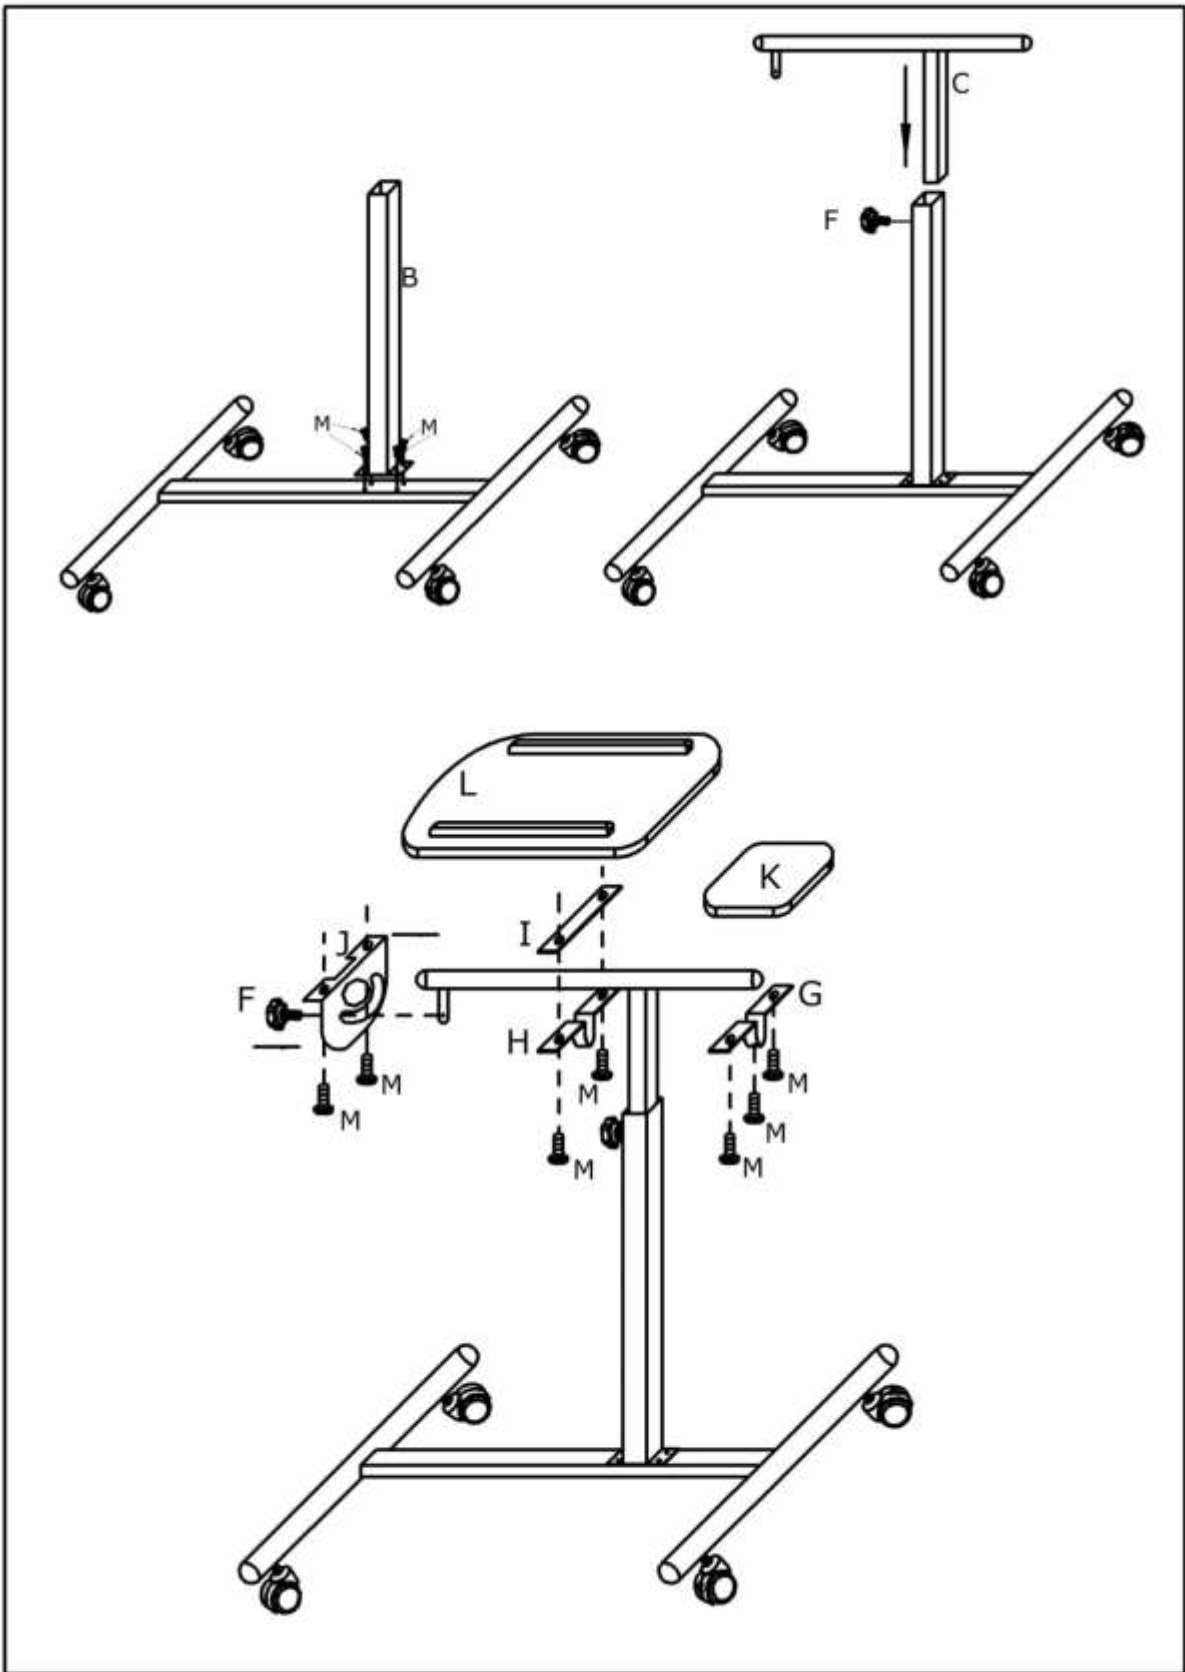

INSTRUCȚIUNI DE ASAMBLARE: MASĂ LAPTOP TUDOR
ÖSSZESZERELÉSI ÚTMUTATÓ: TUDOR SZÁMÍTÓGÉP ASZTAL

RO

Vă rugăm citiți cu atenție instrucțiunile de asamblare, apoi îndepărtați ambalajul produsului. Pregătiți instrumentele necesare și piesele componente. Asigurați-vă că acestea sunt disponibile pentru asamblare. Așezați piesele pe o suprafață curată, moale, pentru a evita eventualele deteriorări.

ATENȚIE!

Nu strângeți complet șuruburile în timpul asamblării, doar când produsul este complet asamblat.

Nu lăsați piesele la îndemâna copiilor.

HU

Kérjük olvassa el figyelmesen a szerelési útmutatót, majd távolítsa el a termék belső csomagolását is. Készítse elő a szükséges szerszámokat és a csomagolásban lévő alkatrészeket, csavarokat, győződjön meg róla, hogy minden rendelkezésére áll az összeszereléshez. Az alkatrészeket helyezze egy tiszta, puha felületre, hogy elkerülje az esetleges sérüléseket, karcosodásokat.

FIGYELEM!

AZ ÖSSZEÁLLÍTÁSKOR NE HÚZZA MEG TELJESEN A CSAVAROKAT, CSAK AMIKOR A TERMÉKET MÁR KÉSZRE ÖSSZEÁLLÍTOTTA, ELKERÜLVE EZZEL, HOGY A CSAVARMENET ÁTSZAKADJON.

KÉRJÜK FIGYELJEN, HOGY ALKATRÉSZEK, CSAVAROK GYERMEK KEZÉBE NE KERÜLJENEK.