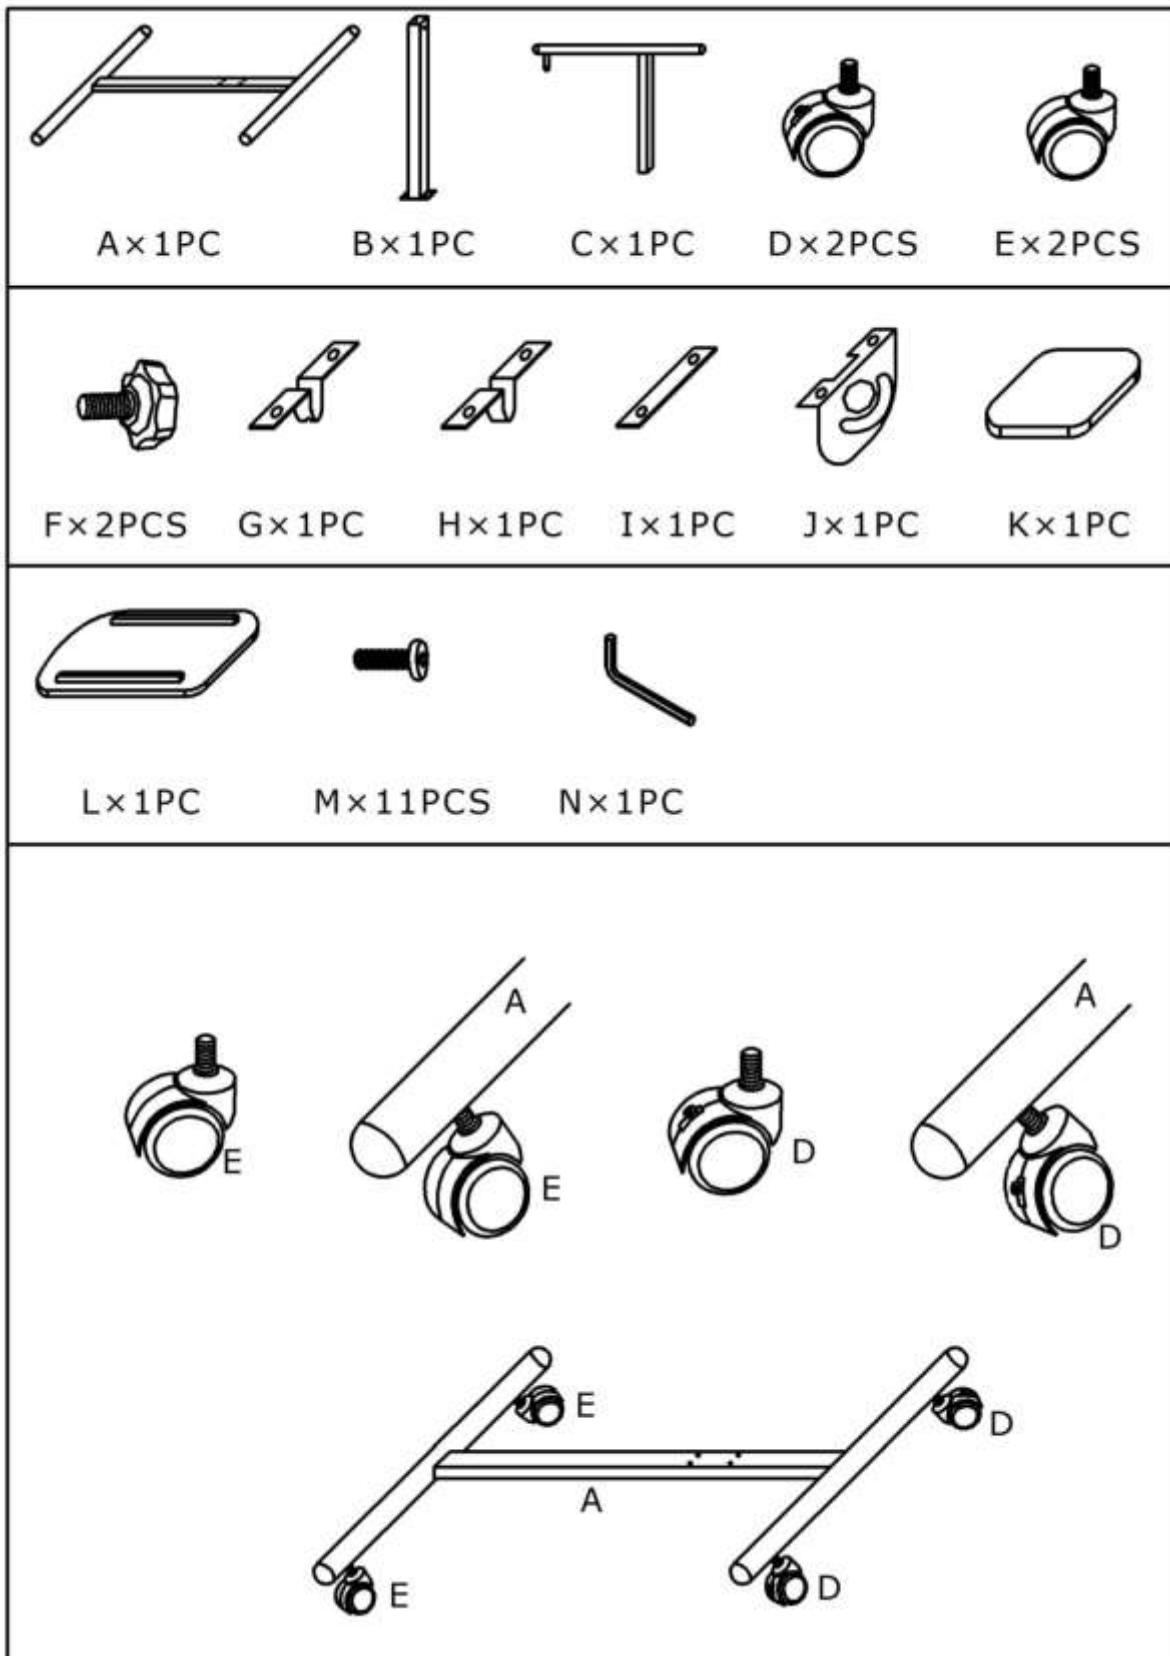

INSTRUCȚIUNI DE ASAMBLARE: MASĂ LAPTOP TUDOR
ÖSSZESZERELÉSI ÚTMUTATÓ: TUDOR SZÁMÍTÓGÉP ASZTAL

RO

Vă rugăm citiți cu atenție instrucțiunile de asamblare, apoi îndepărtați ambalajul produsului. Pregătiți instrumentele necesare și piesele componente. Asigurați-vă că acestea sunt disponibile pentru asamblare. Așezați piesele pe o suprafață curată, moale, pentru a evita eventualele deteriorări.

ATENȚIE!

Nu strângeți complet șuruburile în timpul asamblării, doar când produsul este complet asamblat.

Nu lăsați piesele la îndemâna copiilor.

HU

Kérjük olvassa el figyelmesen a szerelési útmutatót, majd távolítsa el a termék belső csomagolását is. Készítse elő a szükséges szerszámokat és a csomagolásban lévő alkatrészeket, csavarokat, győződjön meg róla, hogy minden rendelkezésére áll az összeszereléshez. Az alkatrészeket helyezze egy tiszta, puha felületre, hogy elkerülje az esetleges sérüléseket, karcosodásokat.

FIGYELEM!

AZ ÖSSZEÁLLÍTÁSKOR NE HÚZZA MEG TELJESEN A CSAVAROKAT, CSAK AMIKOR A TERMÉKET MÁR KÉSZRE ÖSSZEÁLLÍTOTTA, ELKERÜLVE EZZEL, HOGY A CSAVARMENET ÁTSZAKADJON.

KÉRJÜK FIGYELJEN, HOGY ALKATRÉSZEK, CSAVAROK GYERMEK KEZÉBE NE KERÜLJENEK.