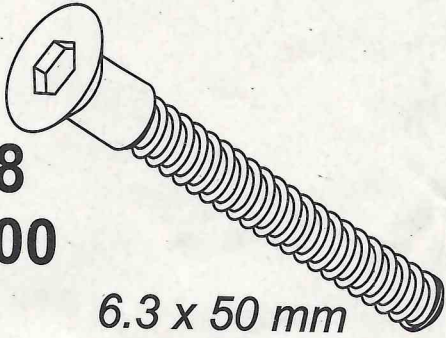

x8
200

6.3 x 50 mm

x4
196