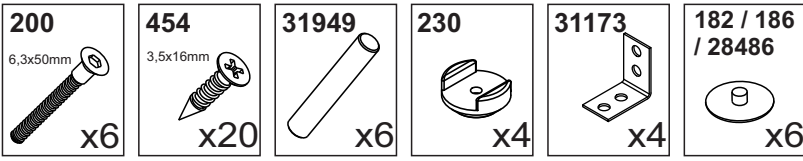

Evitati scrierea directa pe suprafata mobilierului, pentru a preveni formarea de urme si zgarieturi.

Telefon relatii clienti: (+373 22) 855 540
(+373 22) 855 330

reclamatii@ambienta.md

Nº	Dimensiuni	buc.
18	415x330	2
19	300x90	2
20	300x90	1
21	450x385	1