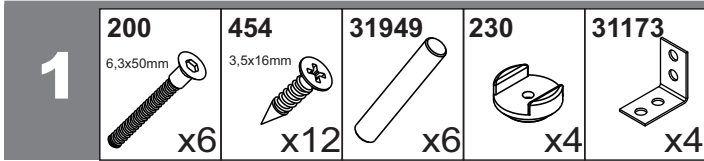

Evitati scrierea directa pe suprafata mobilierului, pentru a preveni formarea de urme si zgarieturi.

Telefon relatii clienti: (+373 22) 855 540
(+373 22) 855 330

reclamatii@ambienta.md

Nº	Dimensiuni	buc.
18	415x330	2
19	300x90	2
20	300x90	1
21	450x385	1