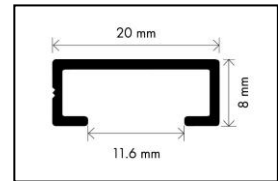

Cod produs: S12

Descrierea produsului: Profil deco LISTELLO dreptunghiular
 Culori: vz. catalog
 Ambalaj: 1 buc/folie termocontractibila, 20 buc/cutie carton
 Producător: Set Prod Com SRL, Romania
 Material: aliaj de aluminiu 6063, tratament de durificare T5, anodizat
 Document de referință: Fișa tehnică a producătorului

Proprietăți material:

Standard	Dimensiumi (mm)	Minin tensi-une de încercare 0,2%	Rezistență de rupere la tracțiune (N/mm ²)	Elongație (%)	Elongație la 50mm (%)
DIN/BS EN 573-3; 1994	≤3	130	175	8	6
DIN/BS EN 755-2; 1997	3<e≤25	110	160	7	5

Instrucțiuni de utilizare:

1. Profilul se montează împreună cu faianța
2. Profilul se taie la lungimea dorită
3. Se aplică un strat de adeziv pentru faianță în locul unde se dorește montarea profilului
4. Profilul se poziționează în adeziv, având grijă ca profilul să fie la același nivel cu faianța
5. Surplusul de adeziv se curăță cu o cârpă umedă