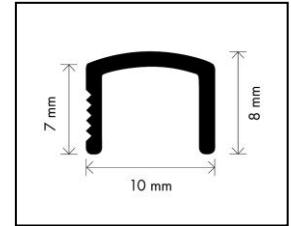

Cod produs: S11

Descrierea produsului: Profil deco listello bombat
 Culori: vz. catalog
 Ambalaj: 1 buc/fole termocontractibila, 20 buc/cutie carton
 Producător: Set Prod Com SRL, Romania
 Material : aliaj de aluminiu 6063, tratament de durificare T5, anodizat
 Document de referință: Fișa tehnică a producătorului

Proprietăți material:

Standard	Dimensiuni (mm)	Minin tensi-une de încercare 0,2%	Rezistență de rupere la tracțiune (N/mm ²)	Elongație (%)	Elongație la 50mm (%)
DIN/BS EN 573-3; 1994	≤3	130	175	8	6
DIN/BS EN 755-2; 1997	3<e≤25	110	160	7	5

Instrucțiuni de utilizare:

1. Profilul se montează împreună cu faianța
2. Profilul se taie la lungimea dorită
3. Se aplică un strat de adeziv pentru faianță în locul unde se dorește montarea profilului
4. Profilul se poziționează în adeziv, având grijă ca profilul să fie la același nivel cu faianța
5. Surplusul de adeziv se curăță cu o cârpă umedă