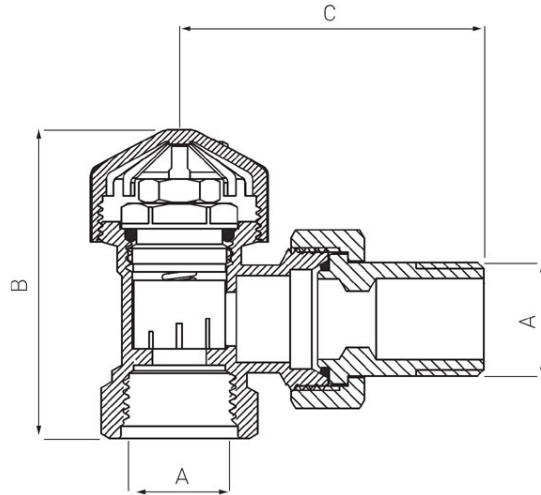

**Kod: ZT**

Robinet tur termostatic, colțar

<https://www.ferro.ro/produs-3844-ZT.html>

- **10 ani garanție**
- presiunea statică maximă : 1MPa
- presiunea diferențială maximă admisă: 0,06MPa
- temperatura maximă de lucru: 100°C
- capăt cu filet 10 de racordare: M30x1,5
- apa

Cod	DN	A	B	C	Debit nominal q <sub>mN</sub>	Diferența presiune	Ambalare individual (produs cu cod de bare)	Preț cu TVA (lei)
ZT5Y	15	Rp 1/2	44	85	0,140m <sup>3</sup> /h	0,6K	10	36,29
ZT5YS	15	Rp 1/2	44	85	0,153m <sup>3</sup> /h	0,3K	10	29,69
ZT6Y	20	Rp 3/4	45,5	100	0,181m <sup>3</sup> /h	0,6K	9	43,99