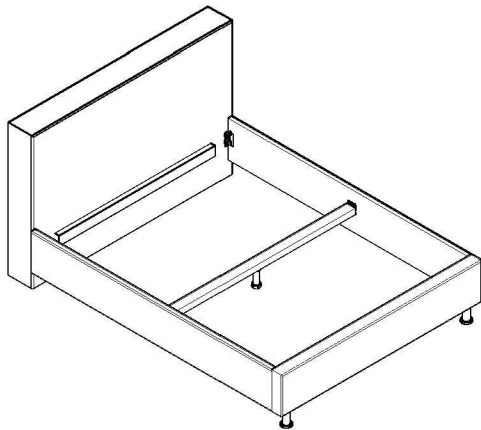

RUS SAVITAR

m o b i l a

Pat tapitat Alex 1600

(A) x 1

(1) x 4

(B) x 1

(2) x 1

(C) x 2

(3) x 2
4x30

(4) x 16
5x25

(5) x 8
M8x20

(D) x 1

(6) x 2

⊕ 13 mm

60 min.

Piciorul se regleaza astfel incat sa ramana o distanta de aproximativ 3 mm fata de podea.