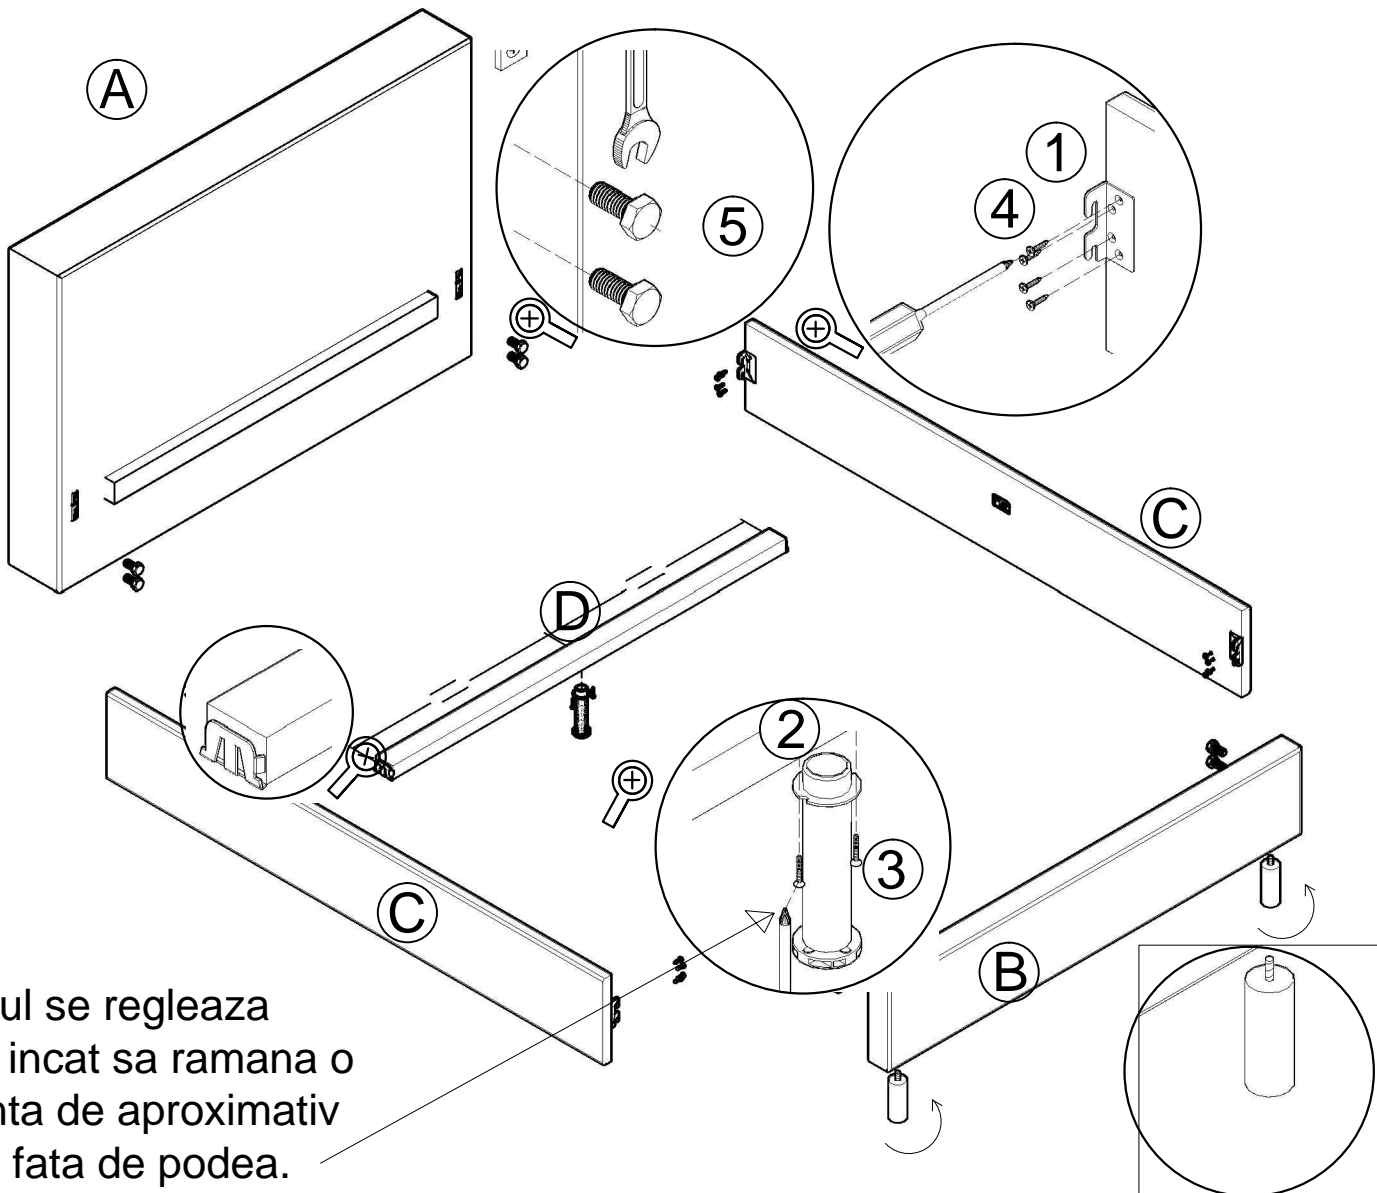

(3) x 2
4x30

(4) x 16
5x25

(5) x 8
M8x20

(D) x 1

(6) x 2

⊕ 13 mm

60 min.

Piciorul se regleaza astfel incat sa ramana o distanta de aproximativ 3 mm fata de podea.