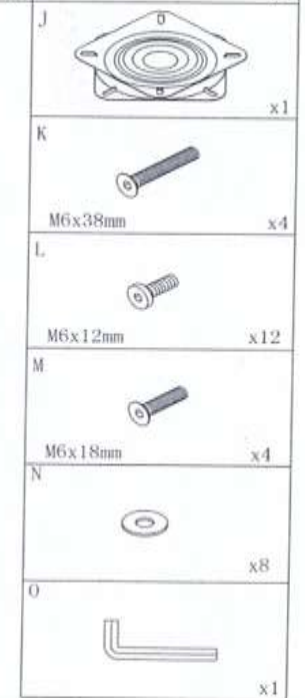

INSTRUCTIUNI DE ASAMBLARE: SCAUN BAR HAILEY
ÖSSZESZERELÉSI ÚTMUTATÓ: HAILEY BÁRSZÉK

RO

Vă rugăm cititi cu atentie instructiunile de asamblare, apoi indepartati ambalajul produsului. Pregătiți instrumentele necesare și piesele componente. Asigurați-vă că acestea sunt disponibile pentru asamblare. Așezați piesele pe o suprafață curată, moale, pentru a evita eventualele deteriorări.

ATENȚIE!

Nu strângeți complet suruburile în timpul asamblării, doar când produsul este complet asamblat.

Nu lăsați piesele la îndemana copiilor.

HU

Kérjük olvassa el figyelmesen a szerelési útmutatót, majd távolítsa el a termék belső csomagolását is. Készítse elő a szükséges szerszámokat és a csomagolásban lévő alkatrészeket, csavarokat, győződjön meg róla, hogy minden rendelkezésére áll az összeszereléshez. Az alkatrészeket helyezze egy tiszta, puha felületre, hogy elkerülje az esetleges sérüléseket, karcosodásokat.

FIGYELEM!

AZ ÖSSZEÁLLÍTÁSKOR NE HÚZZA MEG TELJESEN A CSAVAROKAT, CSAK AMIKOR A TERMÉKET MÁR KÉSZRE ÖSSZEÁLLÍTOTTA, ELKERÜLVE EZZEL, HOGY A CSAVARMENET ÁTSZAKADJON.

KÉRJÜK FIGYELJEN, HOGY ALKATRÉSZEK, CSAVAROK GYERMEK KEZÉBE NE KERÜLJENEK.