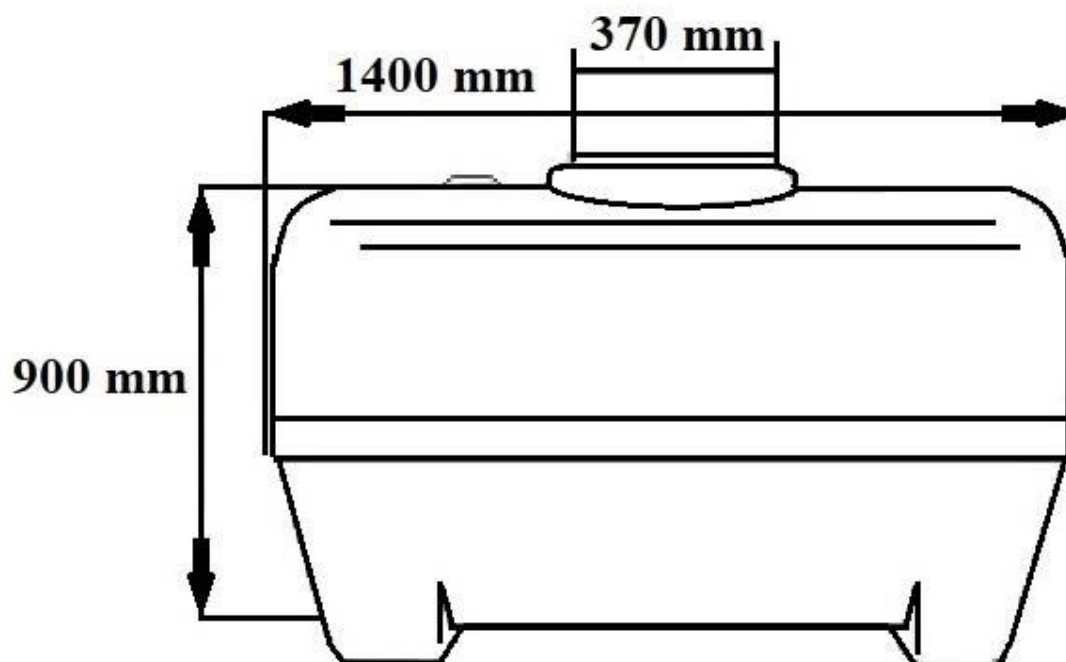

FIBROMAR

poliesteri armați cu fibră de sticlă

Rezervor Suprateran Montaj Orizontal 1000 litri Fișă Tehnică

Produs	Rezervor Suprateran Montaj Orizontal 1000 litri
Destinație	Stocare Lichide
Material	Rășini poliesterice nesaturate armate cu fibră de sticlă (PAFS)
Volum	1000 litri
Înălțime	900 mm
Lungime	1400 mm
Diametru Capac	370 mm
Greutate	45 Kg