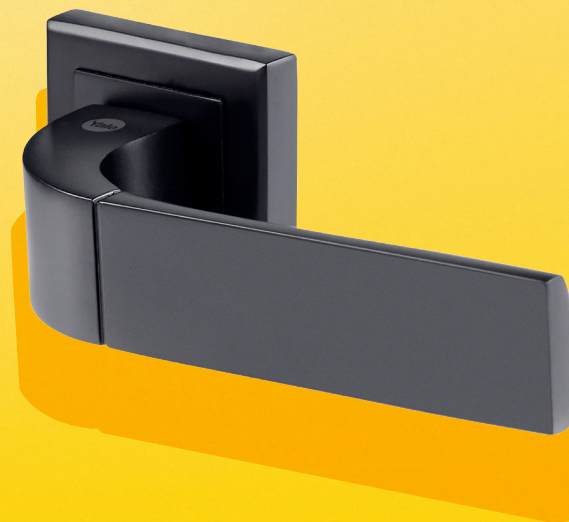

Proiectate cu gândul la tine.

Ai 3 variante de design din care să alegi: mânere negre Bologna, Siena și Verona.

Completează aspectul cu:

Rozete europrofil

Pachetul conține: mâner cu rozete, 2 rozete europrofil, ax, șuruburi și cheie imbus.

Rozete cu buton pentru baie

Pachetul conține: mâner cu rozete, set rozete cu buton pentru baie, ax, șuruburi și cheie imbus.

Rozete cu profil oval

Pachetul conține: mâner cu rozete, 2 rozete cu profil oval, ax, șuruburi și cheie imbus.

Dimensiuni rozetă: 53,5 x 53,5mm

Diametru ax: 7 sau 8mm grosime

www.yalelock.ro

Parte din ASSA ABLOY

Design modern potrivit casei tale.

Mânere negre pentru ușă

Trusted every day

Bologna

Siena

Verona

Testate riguros

Toate mânerele negre pentru uși sunt testate la 100.000 cicluri pentru a asigura performanță optimă la deschidere și închidere, și până la 96 de ore rezistență la coroziune.

Dimensiuni mânere