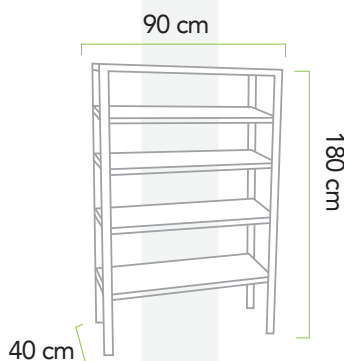

Premium 90/40

180x90x40cm

ar
Storage Solutions
Shelving Division

Încărcarea a se repartiza uniform

Montaj fără bolțuri
Montaj fără scule

Timp de montaj 8'

Stelaje metalice

Componente

Număr colțuri: 8u de 900mm

Număr rafturi: 5u de 900x400mm

Număr dopuri din plastic: 4u

Se poate monta ca 2 stelaje joase

Acoperire

 Gri Ral: 7035

 Neagră Ral: 9005

Referințe

EAN: 8422305022259

AR: SBK104009018007035

EAN: 8422305022426

AR: SBK10400901800N

Dimensiune

Produs

Ambalaj

Euro paleți (1200x800)