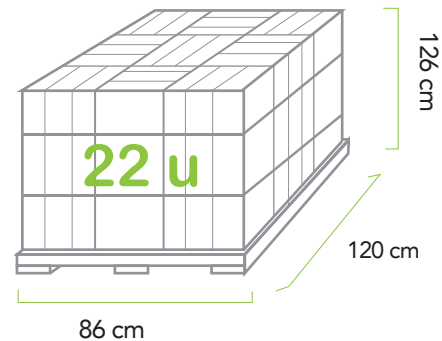

Premium 90/40

180x90x40cm

ar
Storage Solutions
Shelving Division

Încărcarea a se repartiza uniform

Montaj fără bolțuri
Montaj fără scule

Timp de montaj 8'

Stelaje metalice

Componente

EAN: 8422305022259

AR: SBK104009018007035

EAN: 8422305022426

AR: SBK10400901800N

Dimensiune

Produs

Ambalaj

Euro paleți (1200x800)