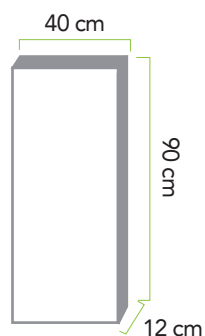

Premium 90/40

180x90x40cm

ar
Storage Solutions
Shelving Division

Încărcarea a se repartiza uniform

Montaj fără bolțuri
Montaj fără scule

Timp de montaj 8'

Stelaje metalice

Componente

Număr colțuri: 8u de 900mm

Număr rafturi: 5u de 900x400mm

Număr dopuri din plastic: 4u

Se poate monta ca 2 stelaje joase

Acoperire

 Gri Ral: 7035

 Neagră Ral: 9005

Referințe

EAN: 8422305022259

AR: SBK104009018007035

EAN: 8422305022426

AR: SBK10400901800N

Dimensiune

Produs

Ambalaj

Euro paleți (1200x800)