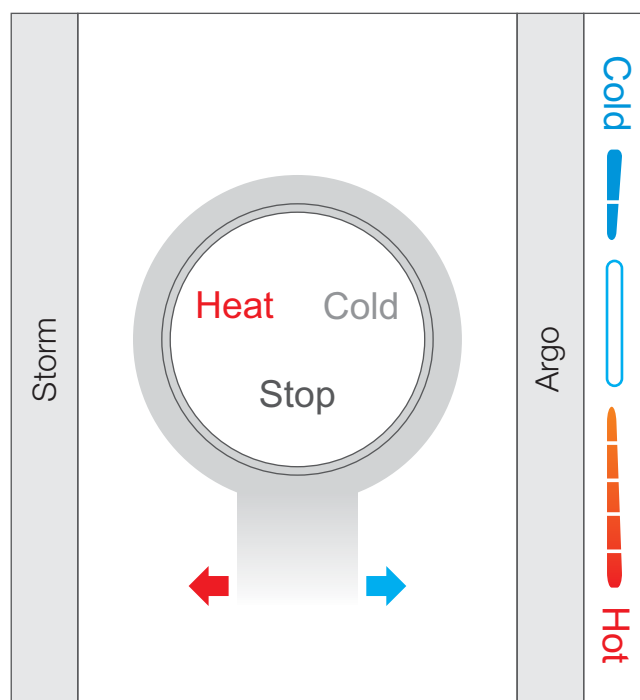

afișaj
digital

economic

certificare CE

Argo/Storm

robinet electric instantaneu cu display

Robinetul electric cu afișaj digital este disponibil în 2 variante:

- ARGO - pentru lavoar
- STORM - pentru chiuveta de bucatarie

Robinetul electric cu afișaj digital încălzește apa instantaneu la o temperatură cuprinsă între 30 și 60°C, cu posibilitatea reglării apei de la caldă la fierbinte printr-o simplă rotație a mânerului.

Este ușor de instalat și nu necesită ajutor profesionist.

intuitiv și ușor de folosit

Robinetul de actionare cuprinde trei zone:

- **zona de apă caldă** prin rotirea robinetului în stânga (Storm) respectiv sus (Argo);
- **zona de apă rece** prin rotirea robinetului în dreapta (Storm) respectiv jos (Argo);
- zona de mijloc - robinetul este închis.

Displayul pentru afișarea temperaturii indică modul de lucru al robinetului.

Dacă displayul este pornit apa se încălzește; dacă displayul este oprit apa nu se încălzește.

Date tehnice	u.m.	Argo/Storm
Tensiune nominală	V	220
Frecvență nominală	hz	50
Putere nominală	W	3000
Protecție la umiditate		IPX4
Presiune apă	Mpa	0,04-0,6