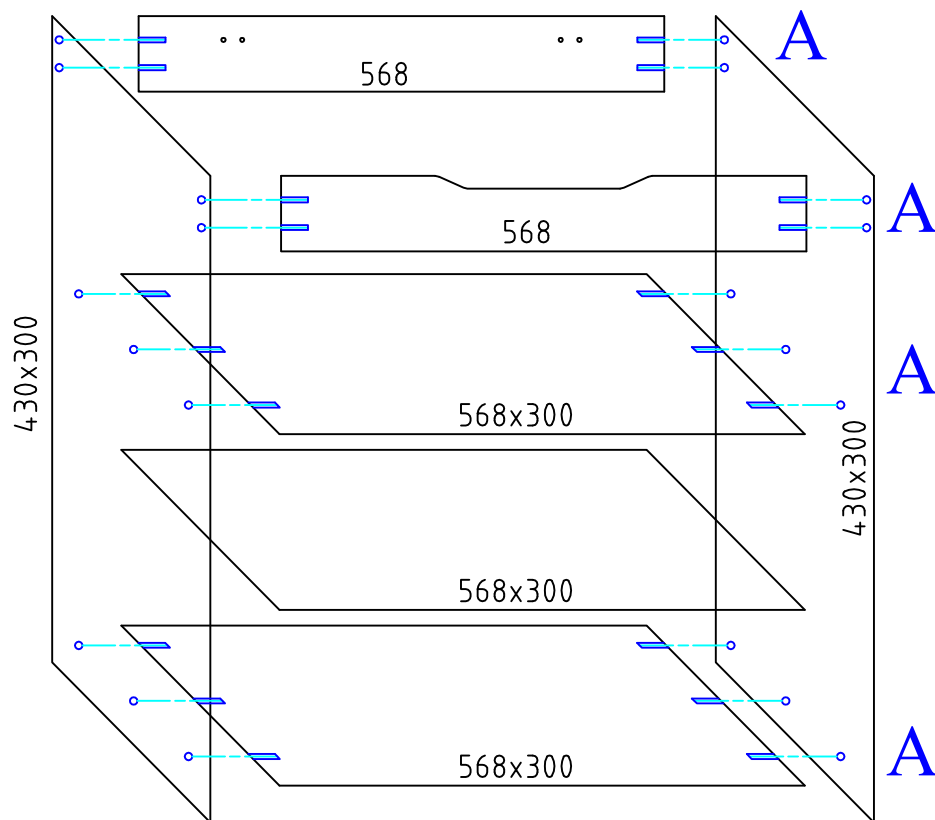

INSTRUCTIUNI DE ASAMBLARE: PANTOFAR ALBIA

ÖSSZESZERELÉSI ÚTMUTATÓ: ALBIA CIPÖTARTÓ SZEKRÉNY

A=

= 20 b.

RO

Va rugam cititi cu atentie instructiunile de asamblare, apoi indepartati ambalajul produsului. Pregatiti instrumentele necesare, si piesele componente.