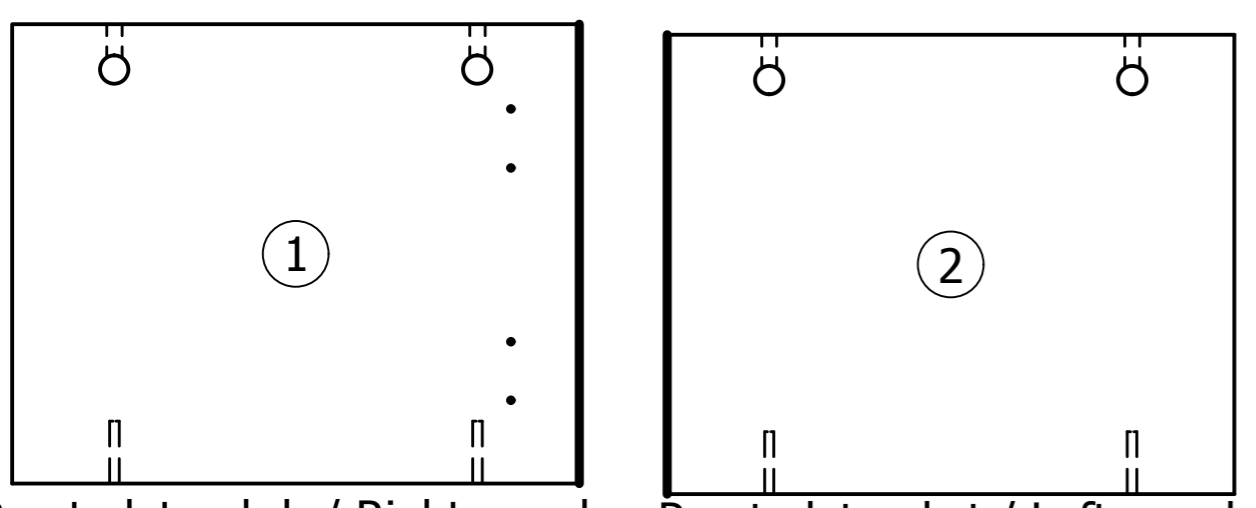

Perete lateral st / Left panel

Piese / Parts

Perete lateral dr / Right panel