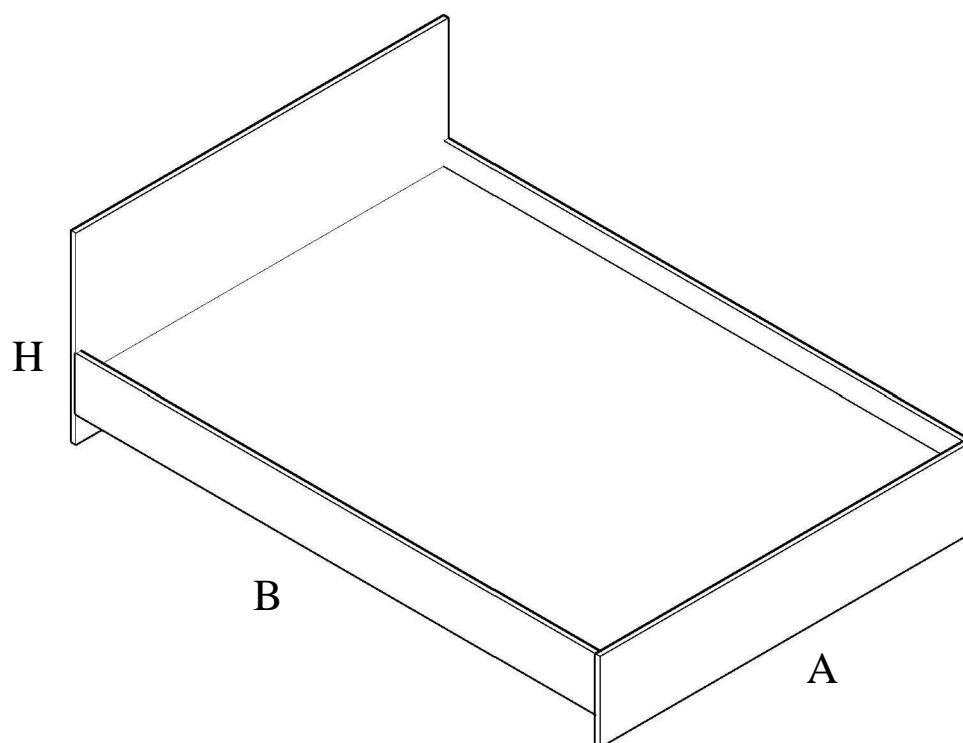

S1-30

ø3.5x30

HEX

P-02

Caracteristici tehnice produs

A = 940 mm
B = 2040 mm
H = 700 mm

- Materiale:
- Placi din aschii de lemn (PAL), meleminate de grosime = 16 mm
 - Cant ABS 0.5 mm
 - Elemente de imbinare din lemn si metalice
 - Suport saltea PAL neslefuit