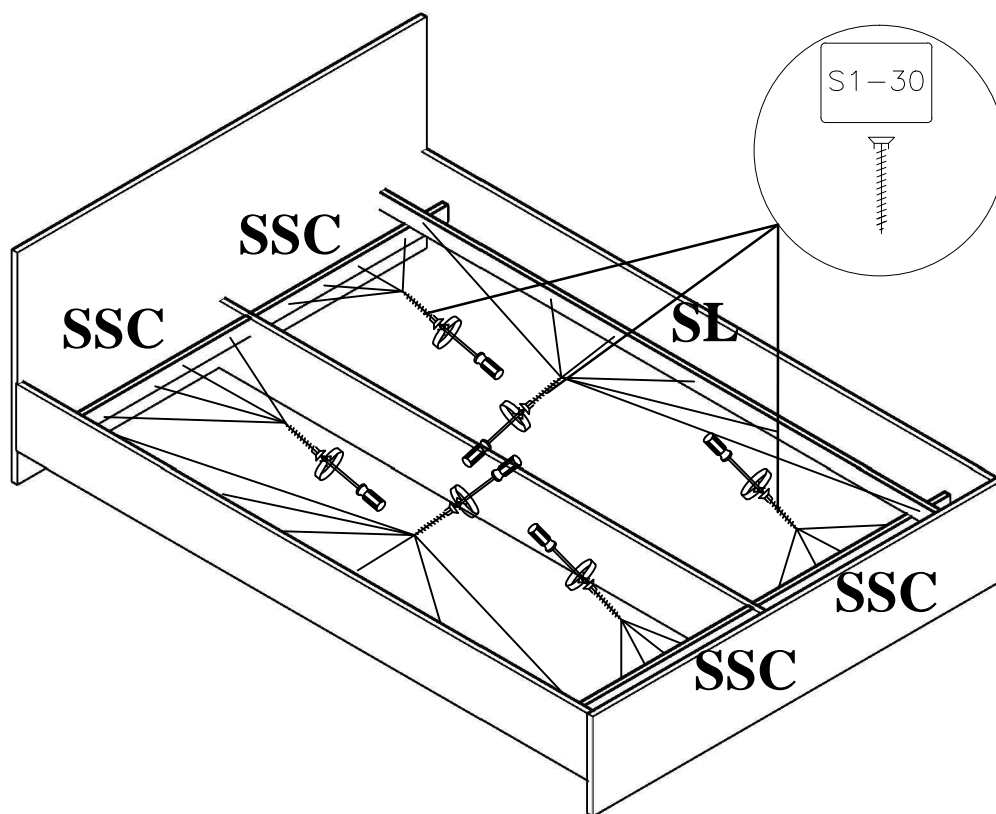

S1-30

ø3.5x30

HEX

P-02

Caracteristici tehnice produs

A = 940 mm
B = 2040 mm
H = 700 mm

- Materiale:
- Placi din aschii de lemn (PAL), meleminate de grosime = 16 mm
 - Cant ABS 0.5 mm
 - Elemente de imbinare din lemn si metalice
 - Suport saltea PAL neslefuit

1

2

3

4

5