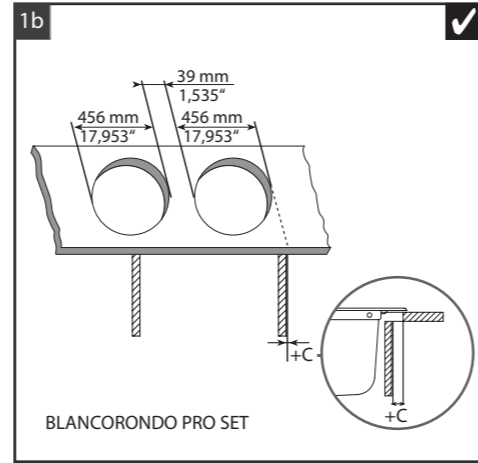

✓ OK  
✗ not OK

|                         | +2 mm/+0,079" / -1 mm/-0,039" |           |               |         |               |          |
|-------------------------|-------------------------------|-----------|---------------|---------|---------------|----------|
|                         | A (mm / inch)                 |           | B (mm / inch) |         | C (mm / inch) |          |
| BLANCOALAROS 6 S        | 1140 mm                       | 44,882"   | 490 mm        | 19,291" | +270 mm       | +10,630" |
| BLANCOAXIA II 45 S      | 756 mm                        | 29,764"   | 480 mm        | 18,898" | +26 mm        | +1,024"  |
| BLANCOAXIA II 5 S       | 891 mm                        | 35,079"   | 480 mm        | 18,898" | +6 mm         | +0,236"  |
| BLANCOAXIA II 6 S       | 976 mm                        | 38,425"   | 480 mm        | 18,898" | +6 mm         | +0,236"  |
| BLANCOAXIA II 8         | 766 mm                        | 30,157"   | 480 mm        | 18,898" | -17 mm        | -0,669"  |
| BLANCOAXIA 8 Fun        | 766 mm                        | 30,157"   | 480 mm        | 18,898" | -17 mm        | -0,669"  |
| BLANCOAXIA II 8 S       | 1136 mm                       | 44,724"   | 480 mm        | 18,898" | +6 mm         | +0,236"  |
| BLANCOCLASSIC 45 S      | 756 mm                        | 29,764"   | 486 mm        | 19,134" | +10 mm        | +0,394"  |
| BLANCOCLASSIC 5 S       | 891 mm                        | 35,079"   | 486 mm        | 19,134" | +5 mm         | +0,197"  |
| BLANCOCLASSIC 6 S       | 976 mm                        | 38,425"   | 486 mm        | 19,134" | +6 mm         | +0,236"  |
| BLANCOCLASSIC 8         | 840 mm                        | 33,071"   | 480 mm        | 18,898" | +20 mm        | +0,787"  |
| BLANCOCLASSIC 8 S       | 1136 mm                       | 44,724"   | 486 mm        | 19,134" | +8 mm         | +0,315"  |
| BLANCODALAGO 45         | 445 mm                        | 17,520"   | 490 mm        | 19,291" | -3 mm         | -0,118"  |
| BLANCODALAGO 5          | 495 mm                        | 19,488"   | 490 mm        | 19,291" | -3 mm         | -0,118"  |
| BLANCODALAGO 6          | 595 mm                        | 23,425"   | 490 mm        | 19,291" | -3 mm         | -0,118"  |
| BLANCODALAGO 8          | 795 mm                        | 31,299"   | 490 mm        | 19,291" | -3 mm         | -0,118"  |
| BLANCOELON XL 6 S       | 760 mm                        | 29,921"   | 480 mm        | 18,898" | -16 mm        | -0,630"  |
| BLANCOENOS 40 S         | 660 mm                        | 25,984"   | 480 mm        | 18,898" | +0 mm         | +0,000"  |
| BLANCOFAVOS             | 842 mm                        | 33,150"   | 417 mm        | 16,417" | +10 mm        | +0,394"  |
| BLANCOFAVOS MINI        | 762 mm                        | 30,000"   | 417 mm        | 16,417" | +10 mm        | +0,394"  |
| BLANCOLAGO              | 591 mm                        | 23,268"   | 486 mm        | 19,134" | -5 mm         | -0,197"  |
| BLANCOLEXA 40 S         | 680 mm                        | 26,772"   | 480 mm        | 18,898" | -4 mm         | -0,157"  |
| BLANCOLEXA 45 S         | 840 mm                        | 33,071"   | 480 mm        | 18,898" | -3 mm         | -0,118"  |
| BLANCOLEXA 5 S          | 930 mm                        | 36,614"   | 480 mm        | 18,898" | -17 mm        | -0,669"  |
| BLANCOLEXA 6 S          | 980 mm                        | 38,583"   | 480 mm        | 18,898" | -4 mm         | -0,157"  |
| BLANCOLEXA 8            | 760 mm                        | 29,921"   | 480 mm        | 18,898" | -20 mm        | -0,787"  |
| BLANCOLEXA 8 S          | 1140 mm                       | 44,882"   | 480 mm        | 18,898" | -20 mm        | -0,787"  |
| BLANCOMETRA 45 S        | 760 mm                        | 29,921"   | 480 mm        | 18,898" | -3 mm         | -0,118"  |
| BLANCOMETRA 5 S         | 840 mm                        | 33,071"   | 480 mm        | 18,898" | -3 mm         | -0,118"  |
| BLANCOMETRA 6           | 595 mm                        | 23,425"   | 480 mm        | 18,898" | -3 mm         | -0,118"  |
| BLANCOMETRA 6 S         | 980 mm                        | 38,583"   | 480 mm        | 18,898" | -3 mm         | -0,118"  |
| BLANCOMETRA 6 S COMPACT | 760 mm                        | 29,921"   | 480 mm        | 18,898" | -10 mm        | -0,394"  |
| BLANCOMETRA 8 S         | 1140 mm                       | 44,882"   | 480 mm        | 18,898" | -3 mm         | -0,118"  |
| BLANCOMETRA 9           | 840 mm                        | 33,071"   | 480 mm        | 18,898" | -10 mm        | -0,394"  |
| BLANCOMETRA XL 6 S      | 980 mm                        | 38,583"   | 480 mm        | 18,898" | -3 mm         | -0,118"  |
| BLANCOMEVIT XL 6 S      | 980 mm                        | 38,583"   | 460 mm        | 18,110" | -16 mm        | -0,630"  |
| BLANCONOVA 45 S         | 786 mm                        | 30,945"   | 476 mm        | 18,740" | +2 mm         | +0,079"  |
| BLANCONOVA 5 S          | 836 mm                        | 32,913"   | 476 mm        | 18,740" | +2 mm         | +0,079"  |
| BLANCONOVA 6            | 592 mm                        | 23,307"   | 476 mm        | 18,740" | +2 mm         | +0,079"  |
| BLANCONOVA 6 S          | 976 mm                        | 38,425"   | 476 mm        | 18,740" | +0 mm         | +0,000"  |
| BLANCONOVA 8 S          | 1136 mm                       | 44,724"   | 476 mm        | 18,740" | +2 mm         | +0,079"  |
| BLANCOPLENTA            | 840 mm                        | 33,071"   | 480 mm        | 18,898" | -30 mm        | -1,181"  |
| BLANCOPLEON 8           | 680 mm                        | 33,071"   | 490 mm        | 19,291" | -60 mm        | -2,363"  |
| BLANCOPLEON 9           | 840 mm                        | 33,071"   | 480 mm        | 18,898" | -30 mm        | -1,181"  |
| BLANCORONDO             | Ø 430 mm                      | Ø 16,929" | -             | -       | -10 mm        | -0,394"  |
| BLANCORONDO PRO         | Ø 456 mm                      | Ø 17,953" | -             | -       | +3 mm         | +0,118"  |
| BLANCORONDO PRO SET     | Ø 456 mm                      | Ø 17,953" | -             | -       | +0 mm         | +0,000"  |
| BLANCOTRISONA 6 S       | 980 mm                        | 38,583"   | 490 mm        | 19,291" | -10 mm        | -0,394"  |
| BLANCOVIVA 5 S          | 928 mm                        | 36,535"   | 478 mm        | 18,819" | +1 mm         | +0,039"  |
| BLANCOVIVA 6 S          | 928 mm                        | 36,535"   | 478 mm        | 18,819" | -14 mm        | -0,551"  |
| BLANCOZENAR 45 S        | 840 mm                        | 33,071"   | 490 mm        | 19,291" | +14 mm        | +0,551"  |
| BLANCOZENAR XL 6 S      | 980 mm                        | 38,583"   | 490 mm        | 19,291" | -16 mm        | -0,630"  |
| BLANCOZIA 40 S          | 595 mm                        | 23,425"   | 480 mm        | 18,898" | -11 mm        | -0,433"  |
| BLANCOZIA 45 S          | 760 mm                        | 29,921"   | 480 mm        | 18,898" | -10 mm        | -0,394"  |
| BLANCOZIA 45 SL         | 840 mm                        | 33,071"   | 480 mm        | 18,898" | -10 mm        | -0,394"  |
| BLANCOZIA 6 S           | 980 mm                        | 38,583"   | 480 mm        | 18,898" | -11 mm        | -0,433"  |
| BLANCOZIA XL 6 S        | 980 mm                        | 38,583"   | 480 mm        | 18,898" | -11 mm        | -0,433"  |
| BLANCOZIA 8 S           | 1140 mm                       | 44,882"   | 480 mm        | 18,898" | -5 mm         | -0,197"  |
| BLANCOZIA 9             | 840 mm                        | 33,071"   | 480 mm        | 18,898" | -30 mm        | -1,181"  |