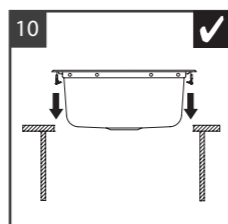

✓ OK  
✗ not OK

|                         | +2 mm/+0,079" / -1 mm/-0,039" |           |               |         |               |          |
|-------------------------|-------------------------------|-----------|---------------|---------|---------------|----------|
|                         | A (mm / inch)                 |           | B (mm / inch) |         | C (mm / inch) |          |
| BLANCOALAROS 6 S        | 1140 mm                       | 44,882"   | 490 mm        | 19,291" | +270 mm       | +10,630" |
| BLANCOAXIA II 45 S      | 756 mm                        | 29,764"   | 480 mm        | 18,898" | +26 mm        | +1,024"  |
| BLANCOAXIA II 5 S       | 891 mm                        | 35,079"   | 480 mm        | 18,898" | +6 mm         | +0,236"  |
| BLANCOAXIA II 6 S       | 976 mm                        | 38,425"   | 480 mm        | 18,898" | +6 mm         | +0,236"  |
| BLANCOAXIA II 8         | 766 mm                        | 30,157"   | 480 mm        | 18,898" | -17 mm        | -0,669"  |
| BLANCOAXIA 8 Fun        | 766 mm                        | 30,157"   | 480 mm        | 18,898" | -17 mm        | -0,669"  |
| BLANCOAXIA II 8 S       | 1136 mm                       | 44,724"   | 480 mm        | 18,898" | +6 mm         | +0,236"  |
| BLANCOCLASSIC 45 S      | 756 mm                        | 29,764"   | 486 mm        | 19,134" | +10 mm        | +0,394"  |
| BLANCOCLASSIC 5 S       | 891 mm                        | 35,079"   | 486 mm        | 19,134" | +5 mm         | +0,197"  |
| BLANCOCLASSIC 6 S       | 976 mm                        | 38,425"   | 486 mm        | 19,134" | +6 mm         | +0,236"  |
| BLANCOCLASSIC 8         | 840 mm                        | 33,071"   | 480 mm        | 18,898" | +20 mm        | +0,787"  |
| BLANCOCLASSIC 8 S       | 1136 mm                       | 44,724"   | 486 mm        | 19,134" | +8 mm         | +0,315"  |
| BLANCODALAGO 45         | 445 mm                        | 17,520"   | 490 mm        | 19,291" | -3 mm         | -0,118"  |
| BLANCODALAGO 5          | 495 mm                        | 19,488"   | 490 mm        | 19,291" | -3 mm         | -0,118"  |
| BLANCODALAGO 6          | 595 mm                        | 23,425"   | 490 mm        | 19,291" | -3 mm         | -0,118"  |
| BLANCODALAGO 8          | 795 mm                        | 31,299"   | 490 mm        | 19,291" | -3 mm         | -0,118"  |
| BLANCOELON XL 6 S       | 760 mm                        | 29,921"   | 480 mm        | 18,898" | -16 mm        | -0,630"  |
| BLANCOENOS 40 S         | 660 mm                        | 25,984"   | 480 mm        | 18,898" | +0 mm         | +0,000"  |
| BLANCOFAVOS             | 842 mm                        | 33,150"   | 417 mm        | 16,417" | +10 mm        | +0,394"  |
| BLANCOFAVOS MINI        | 762 mm                        | 30,000"   | 417 mm        | 16,417" | +10 mm        | +0,394"  |
| BLANCOLAGO              | 591 mm                        | 23,268"   | 486 mm        | 19,134" | -5 mm         | -0,197"  |
| BLANCOLEXA 40 S         | 680 mm                        | 26,772"   | 480 mm        | 18,898" | -4 mm         | -0,157"  |
| BLANCOLEXA 45 S         | 840 mm                        | 33,071"   | 480 mm        | 18,898" | -3 mm         | -0,118"  |
| BLANCOLEXA 5 S          | 930 mm                        | 36,614"   | 480 mm        | 18,898" | -17 mm        | -0,669"  |
| BLANCOLEXA 6 S          | 980 mm                        | 38,583"   | 480 mm        | 18,898" | -4 mm         | -0,157"  |
| BLANCOLEXA 8            | 760 mm                        | 29,921"   | 480 mm        | 18,898" | -20 mm        | -0,787"  |
| BLANCOLEXA 8 S          | 1140 mm                       | 44,882"   | 480 mm        | 18,898" | -20 mm        | -0,787"  |
| BLANCOMETRA 45 S        | 760 mm                        | 29,921"   | 480 mm        | 18,898" | -3 mm         | -0,118"  |
| BLANCOMETRA 5 S         | 840 mm                        | 33,071"   | 480 mm        | 18,898" | -3 mm         | -0,118"  |
| BLANCOMETRA 6           | 595 mm                        | 23,425"   | 480 mm        | 18,898" | -3 mm         | -0,118"  |
| BLANCOMETRA 6 S         | 980 mm                        | 38,583"   | 480 mm        | 18,898" | -3 mm         | -0,118"  |
| BLANCOMETRA 6 S COMPACT | 760 mm                        | 29,921"   | 480 mm        | 18,898" | -10 mm        | -0,394"  |
| BLANCOMETRA 8 S         | 1140 mm                       | 44,882"   | 480 mm        | 18,898" | -3 mm         | -0,118"  |
| BLANCOMETRA 9           | 840 mm                        | 33,071"   | 480 mm        | 18,898" | -10 mm        | -0,394"  |
| BLANCOMETRA XL 6 S      | 980 mm                        | 38,583"   | 480 mm        | 18,898" | -3 mm         | -0,118"  |
| BLANCOMEVIT XL 6 S      | 980 mm                        | 38,583"   | 460 mm        | 18,110" | -16 mm        | -0,630"  |
| BLANCONOVA 45 S         | 786 mm                        | 30,945"   | 476 mm        | 18,740" | +2 mm         | +0,079"  |
| BLANCONOVA 5 S          | 836 mm                        | 32,913"   | 476 mm        | 18,740" | +2 mm         | +0,079"  |
| BLANCONOVA 6            | 592 mm                        | 23,307"   | 476 mm        | 18,740" | +2 mm         | +0,079"  |
| BLANCONOVA 6 S          | 976 mm                        | 38,425"   | 476 mm        | 18,740" | +0 mm         | +0,000"  |
| BLANCONOVA 8 S          | 1136 mm                       | 44,724"   | 476 mm        | 18,740" | +2 mm         | +0,079"  |
| BLANCOPLENTA            | 840 mm                        | 33,071"   | 480 mm        | 18,898" | -30 mm        | -1,181"  |
| BLANCOPLEON 8           | 680 mm                        | 33,071"   | 490 mm        | 19,291" | -60 mm        | -2,363"  |
| BLANCOPLEON 9           | 840 mm                        | 33,071"   | 480 mm        | 18,898" | -30 mm        | -1,181"  |
| BLANCORONDO             | Ø 430 mm                      | Ø 16,929" | -             | -       | -10 mm        | -0,394"  |
| BLANCORONDO PRO         | Ø 456 mm                      | Ø 17,953" | -             | -       | +3 mm         | +0,118"  |
| BLANCORONDO PRO SET     | Ø 456 mm                      | Ø 17,953" | -             | -       | +0 mm         | +0,000"  |
| BLANCOTRISONA 6 S       | 980 mm                        | 38,583"   | 490 mm        | 19,291" | -10 mm        | -0,394"  |
| BLANCOVIVA 5 S          | 928 mm                        | 36,535"   | 478 mm        | 18,819" | +1 mm         | +0,039"  |
| BLANCOVIVA 6 S          | 928 mm                        | 36,535"   | 478 mm        | 18,819" | -14 mm        | -0,551"  |
| BLANCOZENAR 45 S        | 840 mm                        | 33,071"   | 490 mm        | 19,291" | +14 mm        | +0,551"  |
| BLANCOZENAR XL 6 S      | 980 mm                        | 38,583"   | 490 mm        | 19,291" | -16 mm        | -0,630"  |
| BLANCOZIA 40 S          | 595 mm                        | 23,425"   | 480 mm        | 18,898" | -11 mm        | -0,433"  |
| BLANCOZIA 45 S          | 760 mm                        | 29,921"   | 480 mm        | 18,898" | -10 mm        | -0,394"  |
| BLANCOZIA 45 SL         | 840 mm                        | 33,071"   | 480 mm        | 18,898" | -10 mm        | -0,394"  |
| BLANCOZIA 6 S           | 980 mm                        | 38,583"   | 480 mm        | 18,898" | -11 mm        | -0,433"  |
| BLANCOZIA XL 6 S        | 980 mm                        | 38,583"   | 480 mm        | 18,898" | -11 mm        | -0,433"  |
| BLANCOZIA 8 S           | 1140 mm                       | 44,882"   | 480 mm        | 18,898" | -5 mm         | -0,197"  |
| BLANCOZIA 9             | 840 mm                        | 33,071"   | 480 mm        | 18,898" | -30 mm        | -1,181"  |