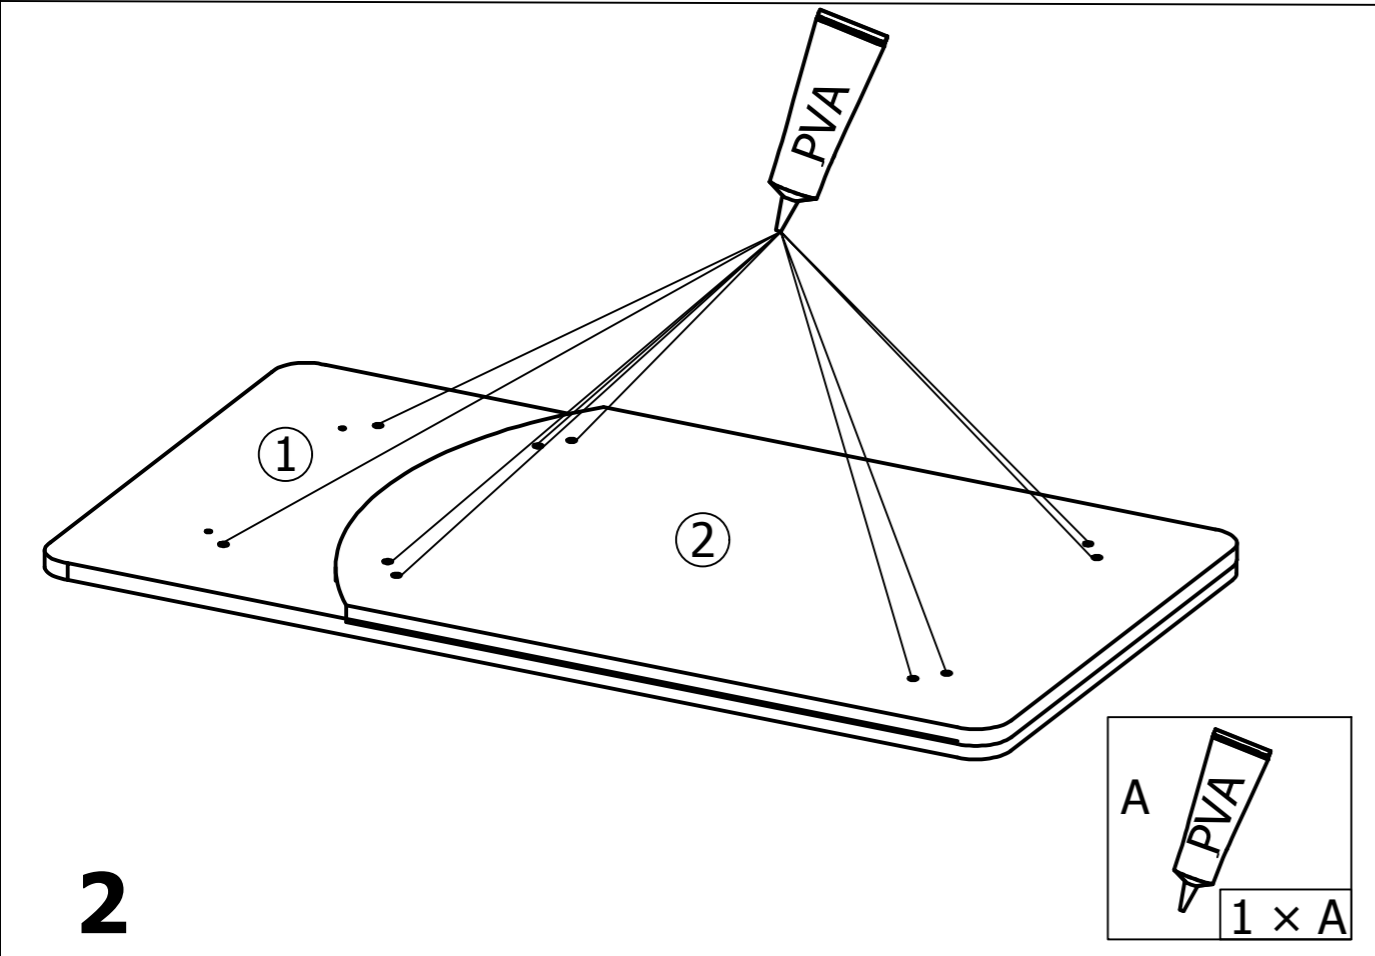

Masuta Marte - Instrucțiuni de montaj

RO Atenție: La o montare defectuoasă există pericol de accident.
Se recomandă ca montarea să fie făcută de personal calificat.

Marte Table - Assembly instruction

GB Warning: Deficient assembly causes safety risks.
Assembling by qualified personnel is recommended.

Blat Jos / Down Countertop

Blat Intermediar / Intermediate Countertop

Suport mobil jos / Down mobile support

Feronerie / Fittings

1 x SP	18 x C	2 x D1	2 x D2	2 x E	6 x R	24 x H1	2 x A	1 x I

4

5

6