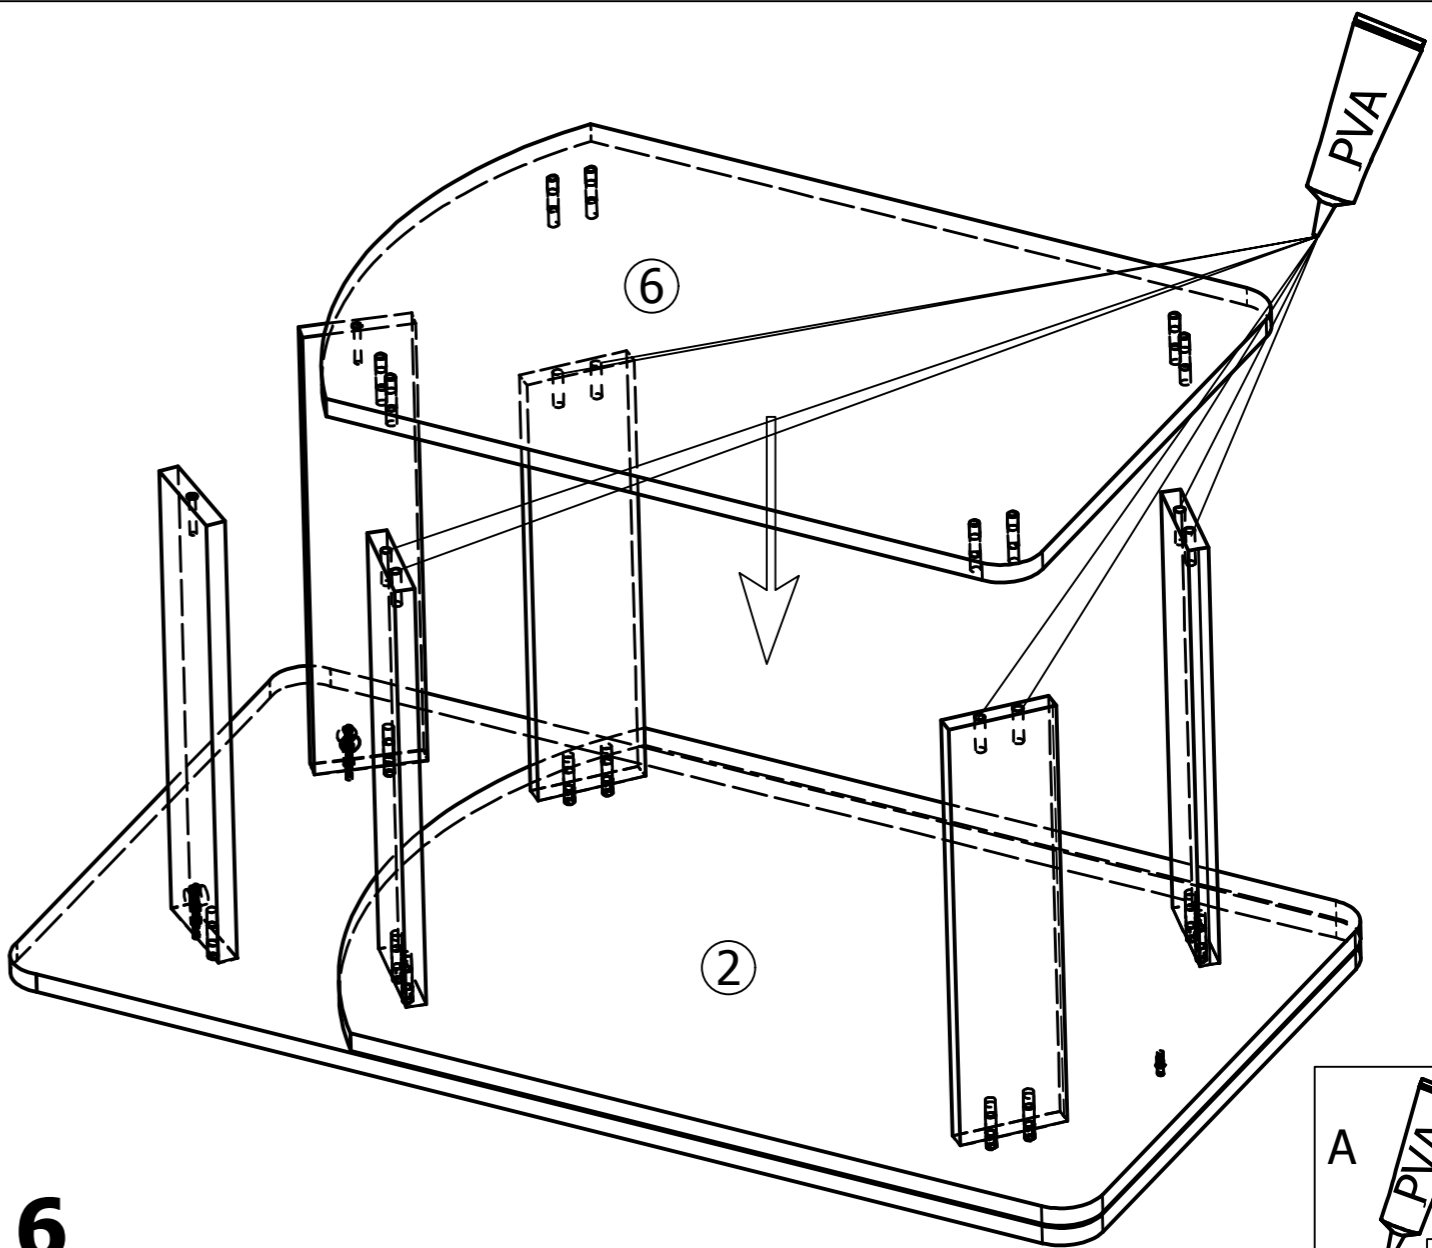

Blat Jos / Down Countertop

Blat Intermediar / Intermediate Countertop

Suport mobil jos / Down mobile support

Feronerie / Fittings

1 x SP	18 x C	2 x D1	2 x D2	2 x E	6 x R	24 x H1	2 x A	1 x I

4

5

6