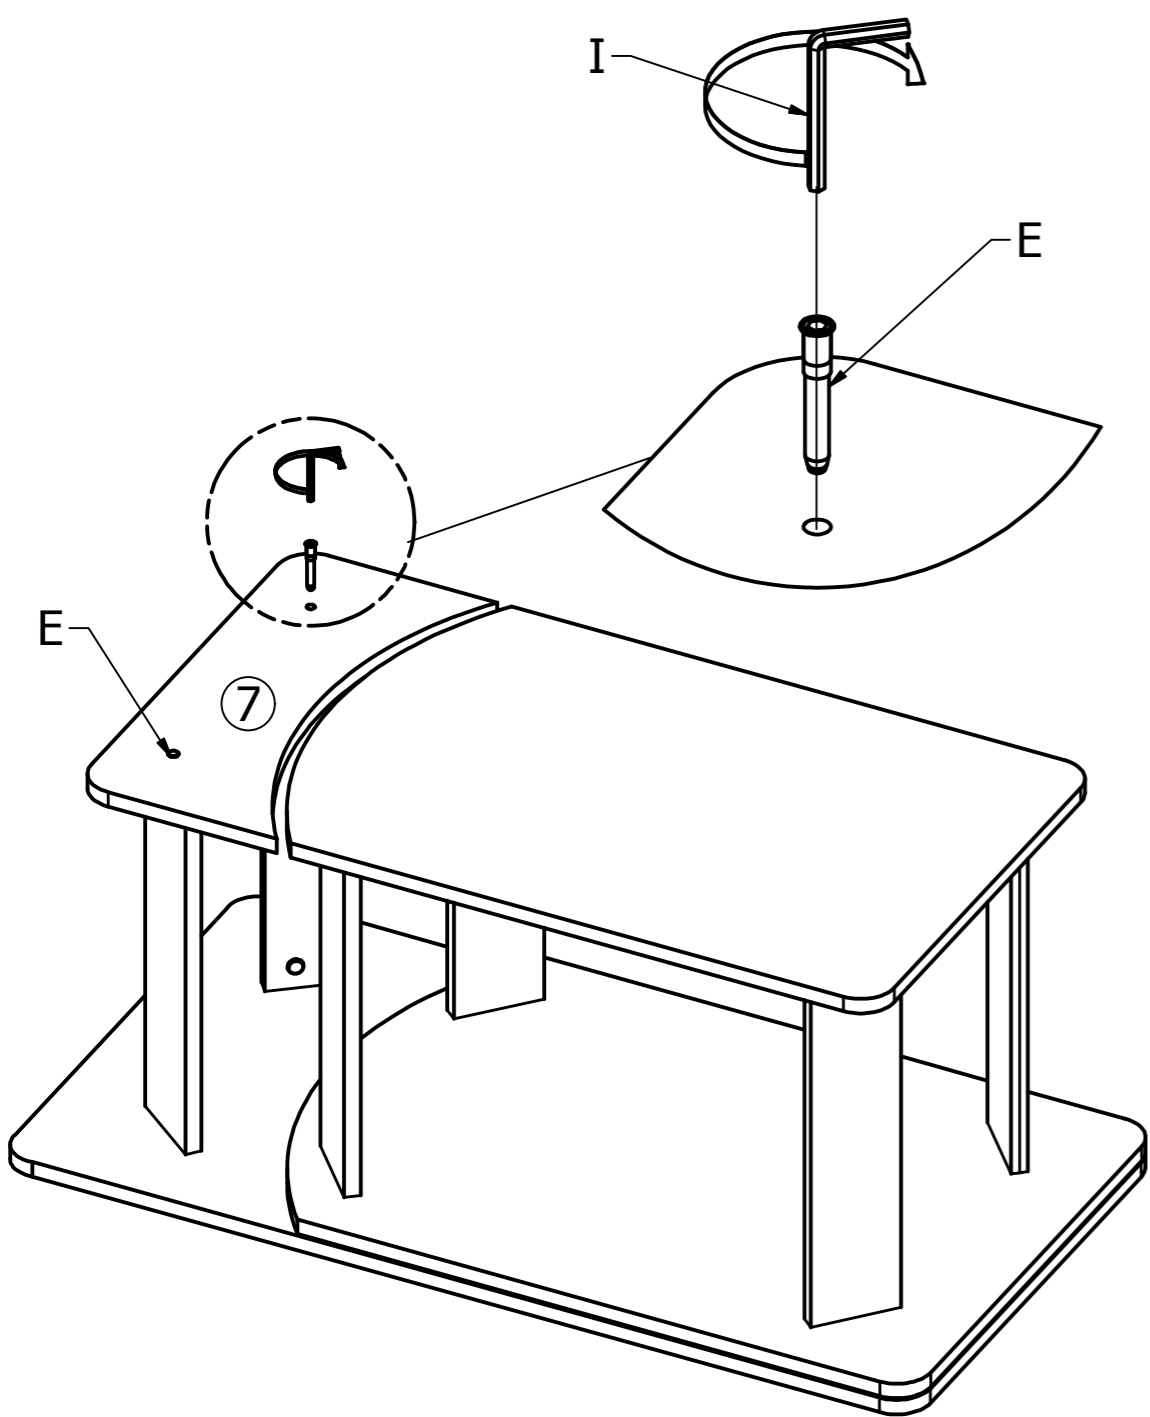

Masuta Marte - Instrucțiuni de montaj

RO Atenție: La o montare defectuoasă există pericol de accident.
Se recomandă ca montarea să fie făcută de personal calificat.

Marte Table - Assembly instruction

GB Warning: Deficient assembly causes safety risks.
Assembling by qualified personnel is recommended.

Blat Jos / Down Countertop

Blat Intermediar / Intermediate Countertop

Suport mobil jos / Down mobile support

Feronerie / Fittings

1 x SP	18 x C	2 x D1	2 x D2	2 x E	6 x R	24 x H1	2 x A	1 x I

4

5

6