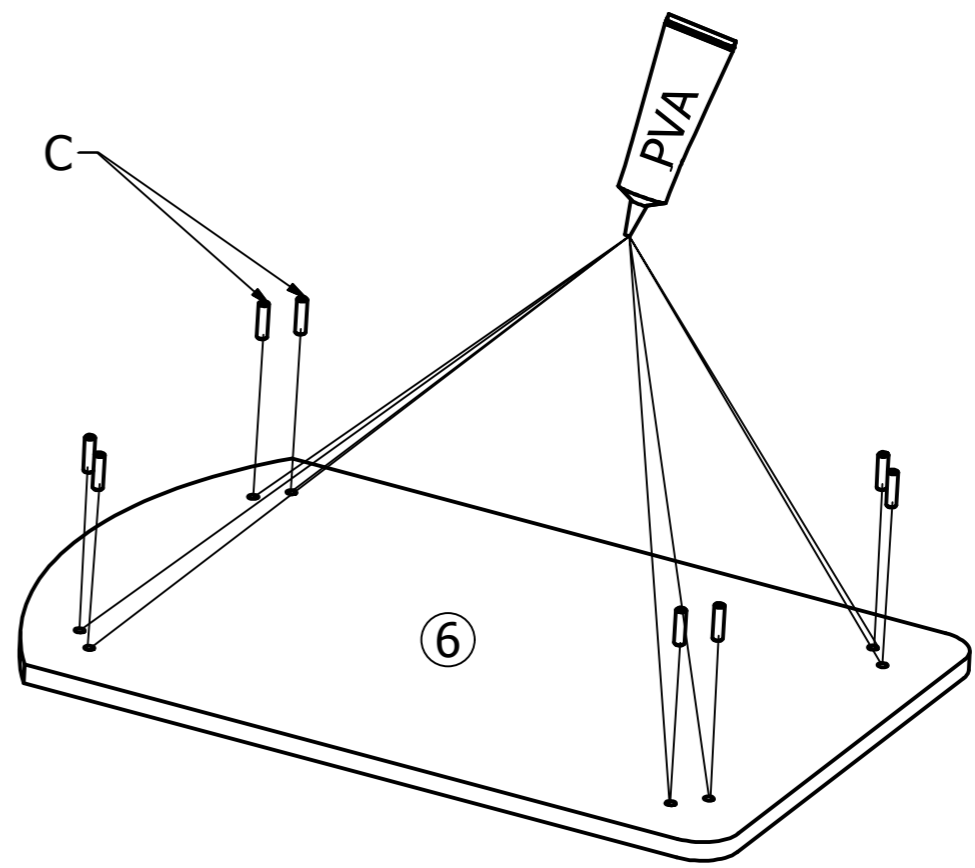

Masuta Marte - Instrucțiuni de montaj

RO Atenție: La o montare defectuoasă există pericol de accident.
Se recomandă ca montarea să fie făcută de personal calificat.

Marte Table - Assembly instruction

GB Warning: Deficient assembly causes safety risks.
Assembling by qualified personnel is recommended.

Blat Jos / Down Countertop

Blat Intermediar / Intermediate Countertop

Suport mobil jos / Down mobile support

Feronerie / Fittings

1 x SP	18 x C	2 x D1	2 x D2	2 x E	6 x R	24 x H1	2 x A	1 x I

4

5

6