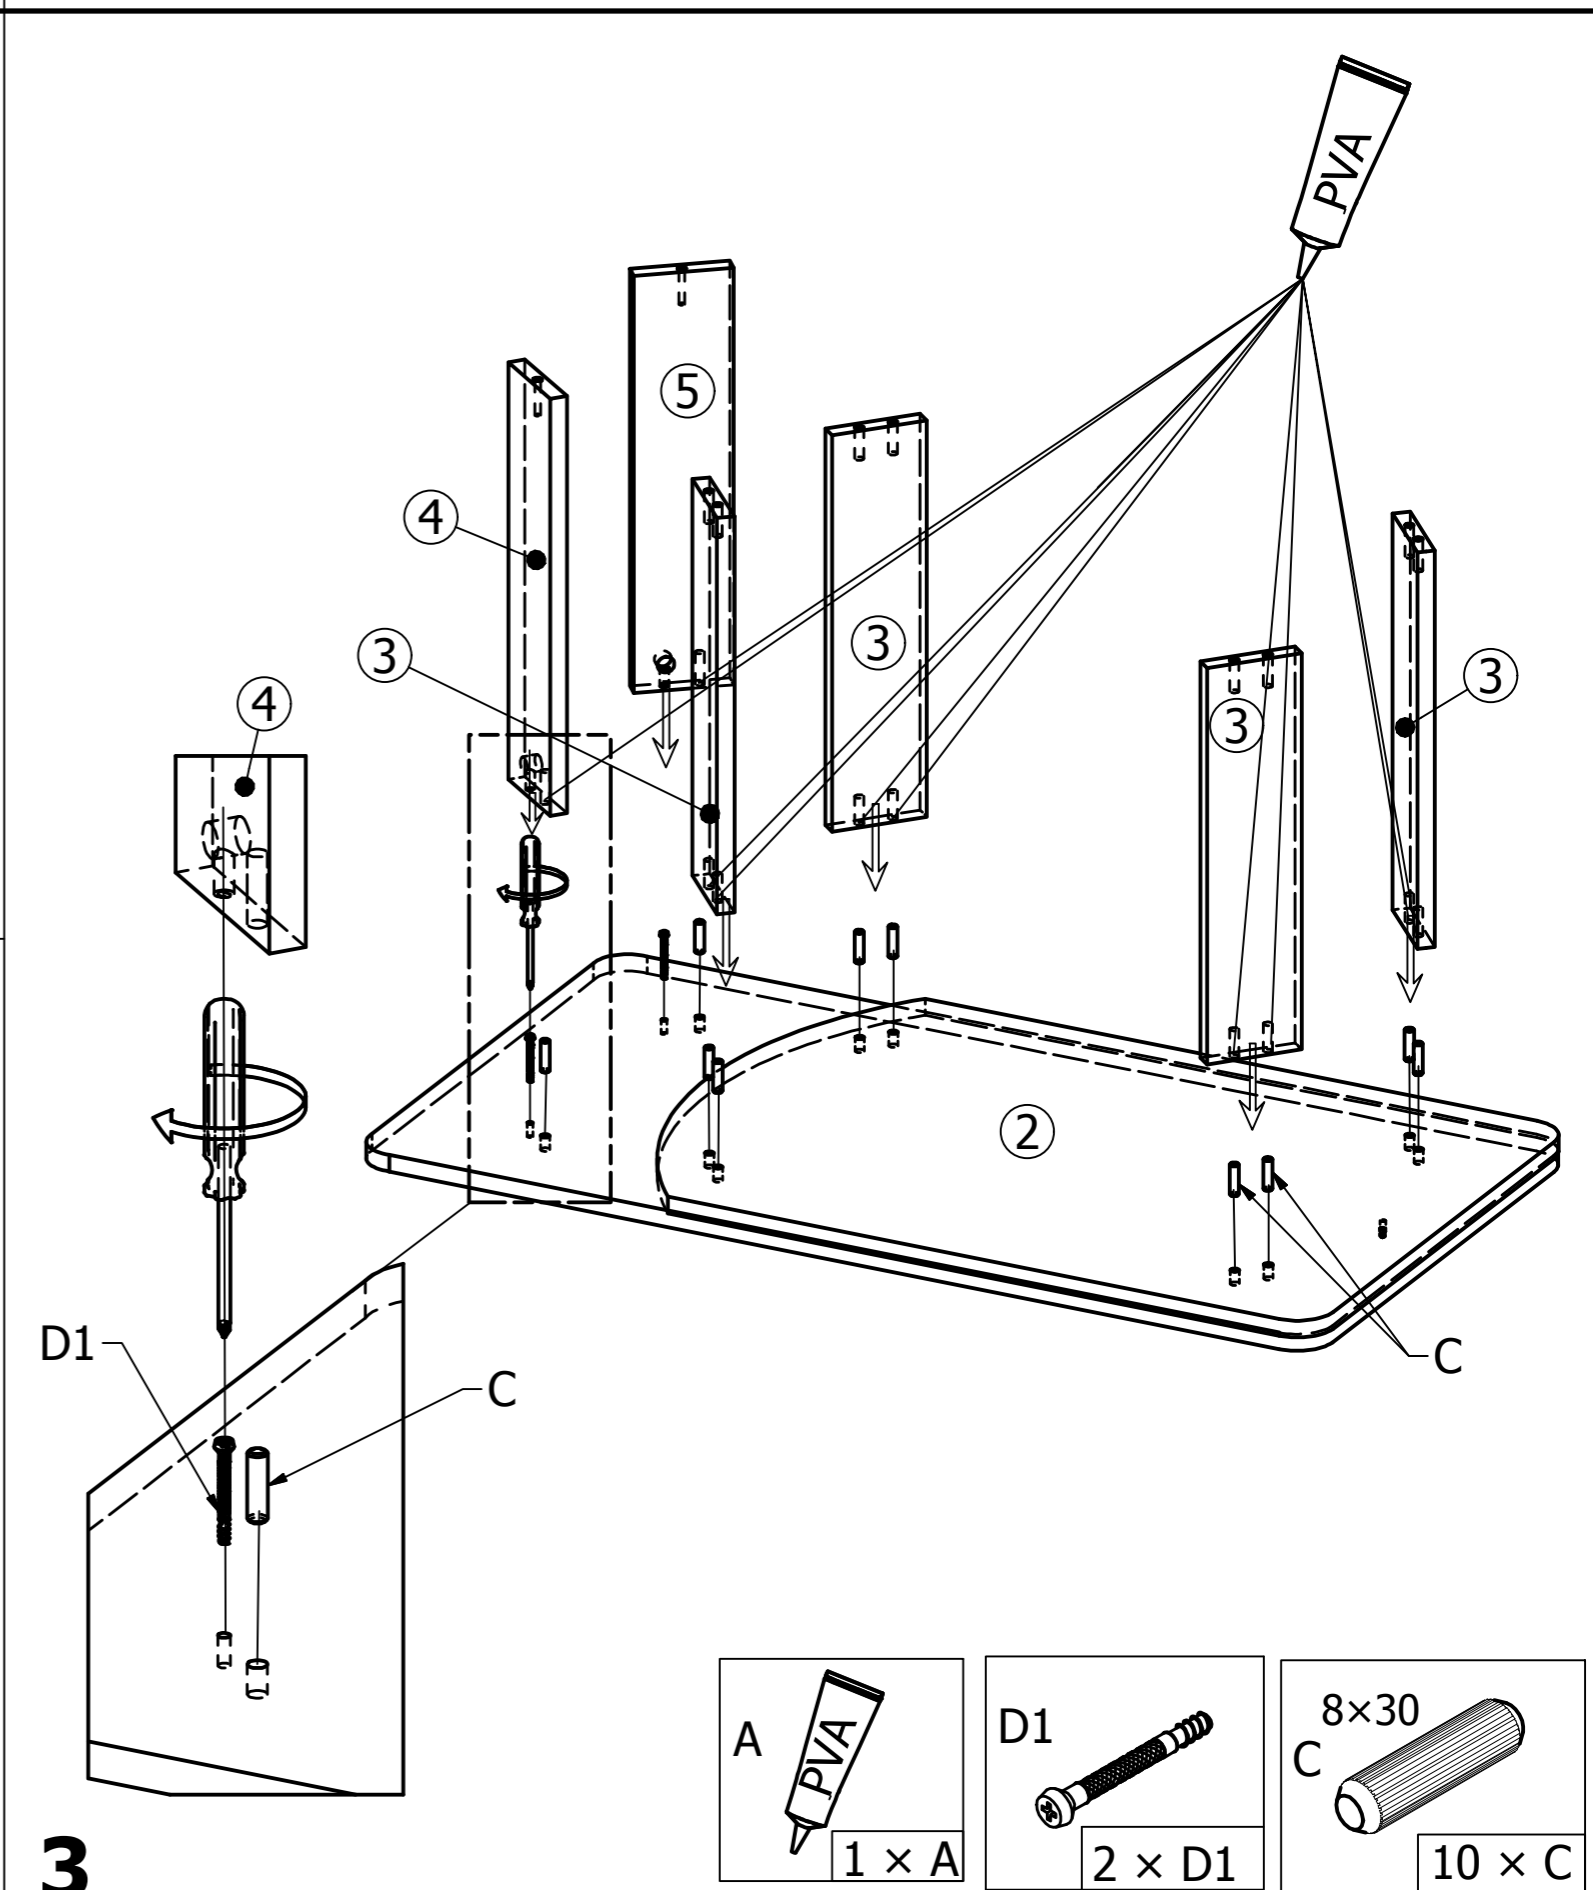

Masuta Marte - Instrucțiuni de montaj

RO Atenție: La o montare defectuoasă există pericol de accident.
Se recomandă ca montarea să fie făcută de personal calificat.

Marte Table - Assembly instruction

GB Warning: Deficient assembly causes safety risks.
Assembling by qualified personnel is recommended.

Blat Jos / Down Countertop

Blat Intermediar / Intermediate Countertop

Suport mobil jos / Down mobile support

Feronerie / Fittings

1 x SP	18 x C	2 x D1	2 x D2	2 x E	6 x R	24 x H1	2 x A	1 x I

4

5

6