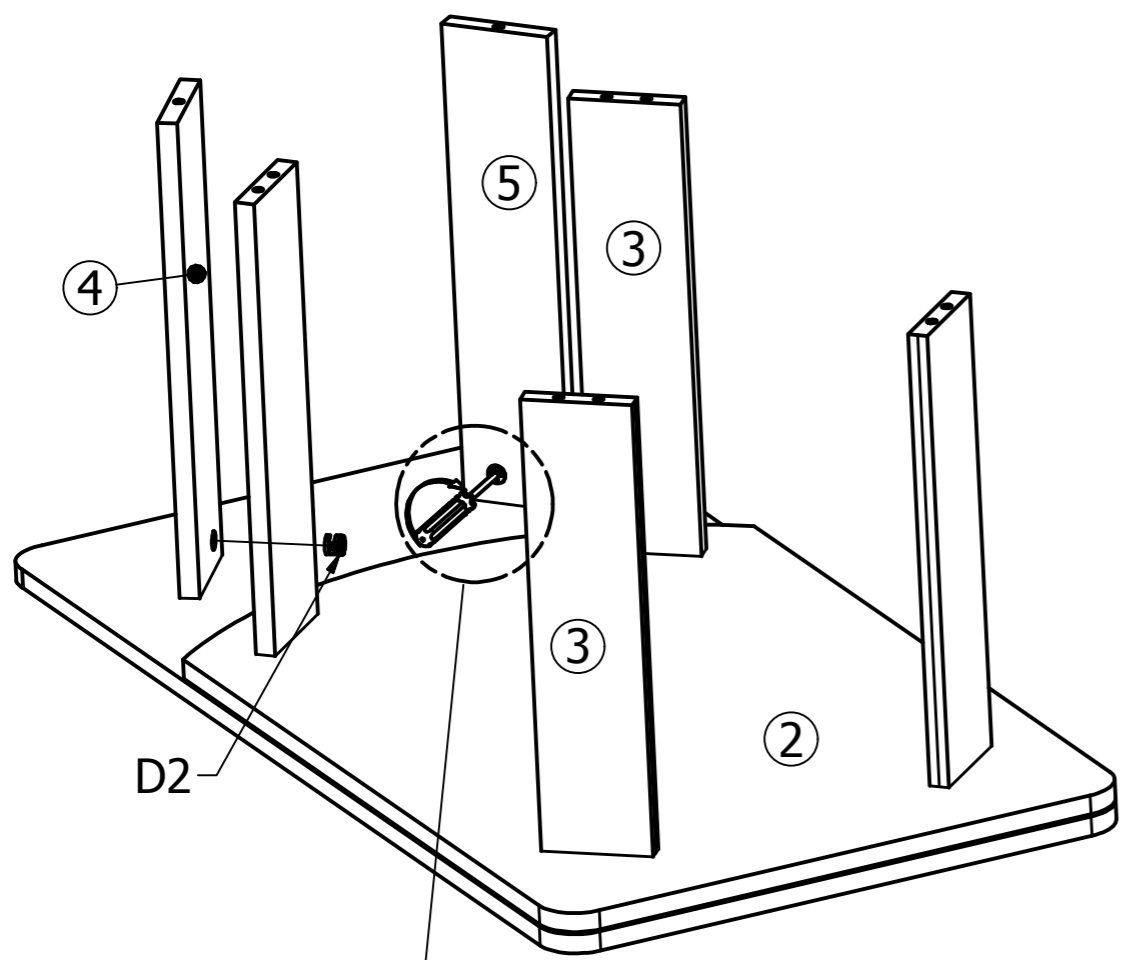

Masuta Marte - Instrucțiuni de montaj

RO Atenție: La o montare defectuoasă există pericol de accident.
Se recomandă ca montarea să fie făcută de personal calificat.

Marte Table - Assembly instruction

GB Warning: Deficient assembly causes safety risks.
Assembling by qualified personnel is recommended.

Blat Jos / Down Countertop

Blat Intermediar / Intermediate Countertop

Suport mobil jos / Down mobile support

Feronerie / Fittings

1 x SP	18 x C	2 x D1	2 x D2	2 x E	6 x R	24 x H1	2 x A	1 x I

4

5

6