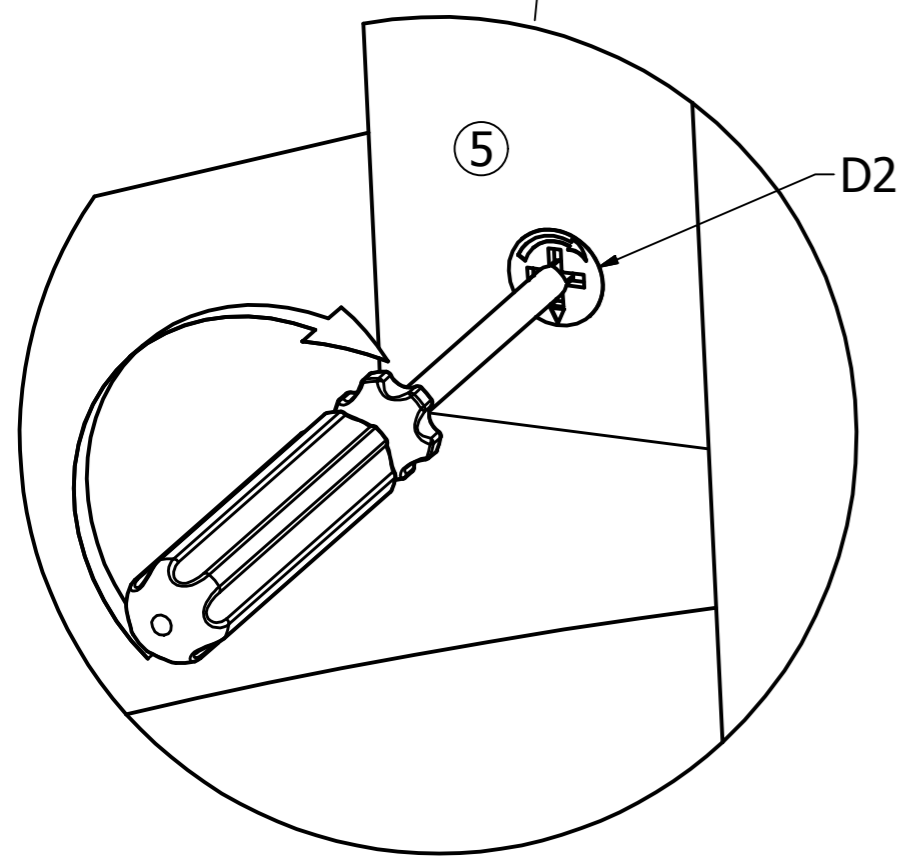

Masuta Marte - Instrucțiuni de montaj

RO Atenție: La o montare defectuoasă există pericol de accident.
Se recomandă ca montarea să fie făcută de personal calificat.

Marte Table - Assembly instruction

GB Warning: Deficient assembly causes safety risks.
Assembling by qualified personnel is recommended.

Blat Jos / Down Countertop

Blat Intermediar / Intermediate Countertop

Suport mobil jos / Down mobile support

Feronerie / Fittings

1 x SP	18 x C	2 x D1	2 x D2	2 x E	6 x R	24 x H1	2 x A	1 x I

4

5

6