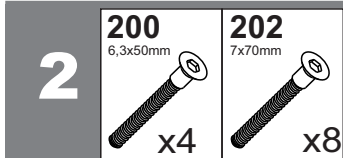

Evitati scrierea directa pe suprafata mobilierului, pentru a preveni formarea de urme si zgarieturi.

Telefon relatii clienti: (+373 22) 855 540
(+373 22) 855 330

reclamatii@ambienta.md

Nº	Dimensiuni	buc.
1	1050x680x117	1
2	650x420x32	1
3	650x420x16	1
4	620x216x16	1
5	808x274x16	2

3

200

6,3x50mm

x6

182 /
28486 /
186

x14

D

200