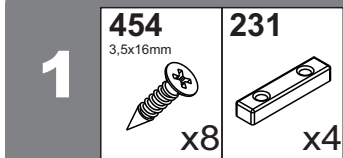

Evitati scrierea directa pe suprafata mobilierului, pentru a preveni formarea de urme si zgarieturi.

Telefon relatii clienti: (+373 22) 855 540
(+373 22) 855 330

reclamatii@ambienta.md

Nº	Dimensiuni	buc.
1	1050x680x117	1
2	650x420x32	1
3	650x420x16	1
4	620x216x16	1
5	808x274x16	2

3

200

6,3x50mm

x6

182 /
28486 /
186

x14

D

200