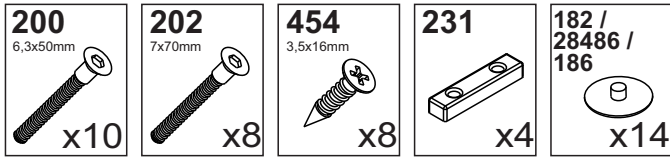

Evitati scrierea directa pe suprafata mobilierului, pentru a preveni formarea de urme si zgarieturi.

Telefon relatii clienti: (+373 22) 855 540
(+373 22) 855 330

reclamatii@ambienta.md

Nº	Dimensiuni	buc.
1	1050x680x117	1
2	650x420x32	1
3	650x420x16	1
4	620x216x16	1
5	808x274x16	2