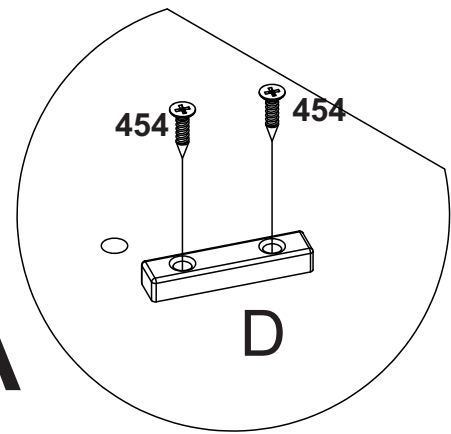

Evitati scrierea directa pe suprafata mobilierului, pentru a preveni formarea de urme si zgarieturi.

Telefon relatii clienti: (+373 22) 855 540
(+373 22) 855 330

reclamatii@ambienta.md

Nº	Dimensiuni	buc.
1	1050x680x117	1
2	650x420x32	1
3	650x420x16	1
4	620x216x16	1
5	808x274x16	2

3

200

6,3x50mm

x6

182 /
28486 /
186

x14

D

200