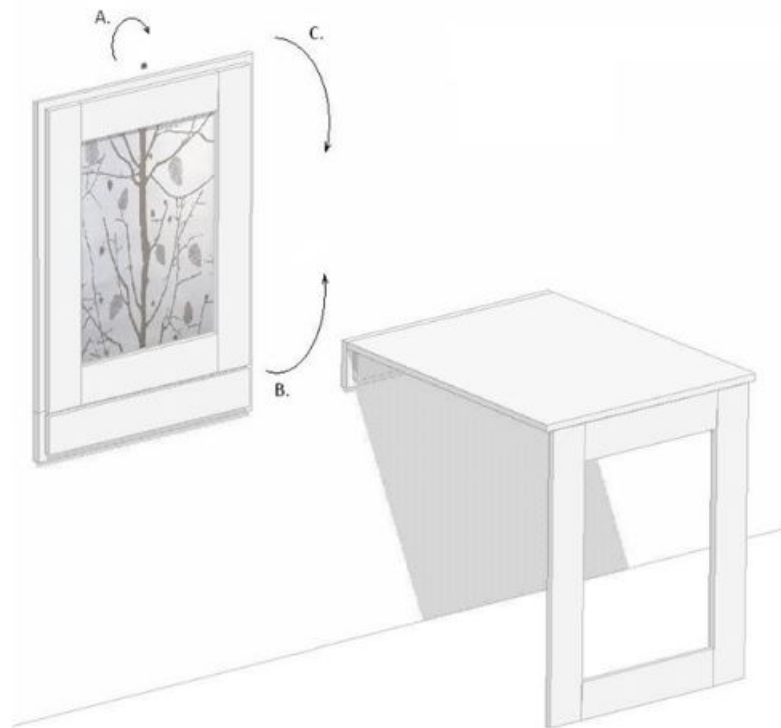

Masa perete Crina

Schita de montaj

3. Diblu Ø8 mm + holzsurub 4x80mm

3A. Element blocare

1. Poster

4. Diblu Ø8 mm + holzsurub 5x50mm

2. Panou mascare

Dimensiuni masa: 800 x 660 x H800mm

Greutate neta: 11.50 kg

Dimensiuni colet: 935 x 665 x 50mm

- | | |
|----------------------------------|---------|
| 1. Poster | - 1 buc |
| 2. Panou mascare | - 1 buc |
| 3. Diblu Ø8mm + sistem blocare | - 1 set |
| 4. Diblu Ø8mm + holzsurub 5x50mm | - 2 set |