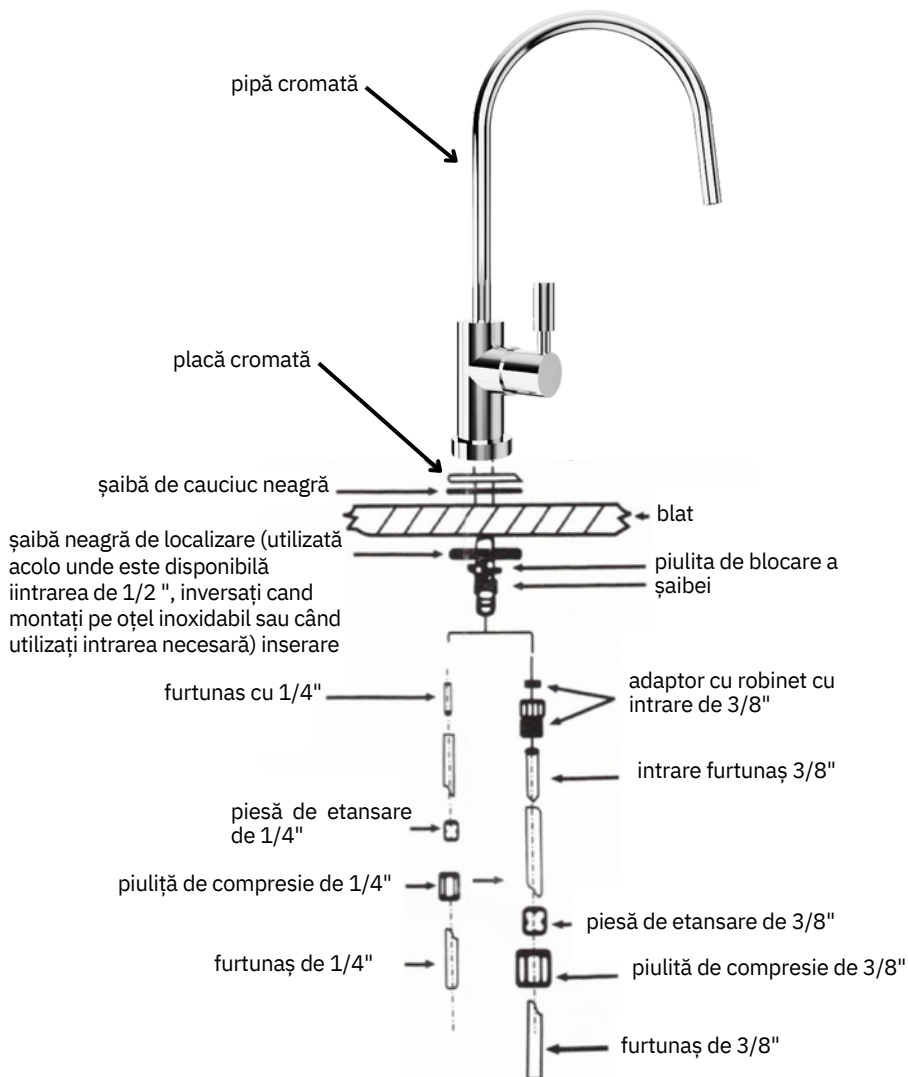

Instalare robinet ceramic cu pipa

inserție de 1/4" și 3/8" pentru setul de adaptor cu robinet și furtunaș, accesoriile nu sunt incluse.