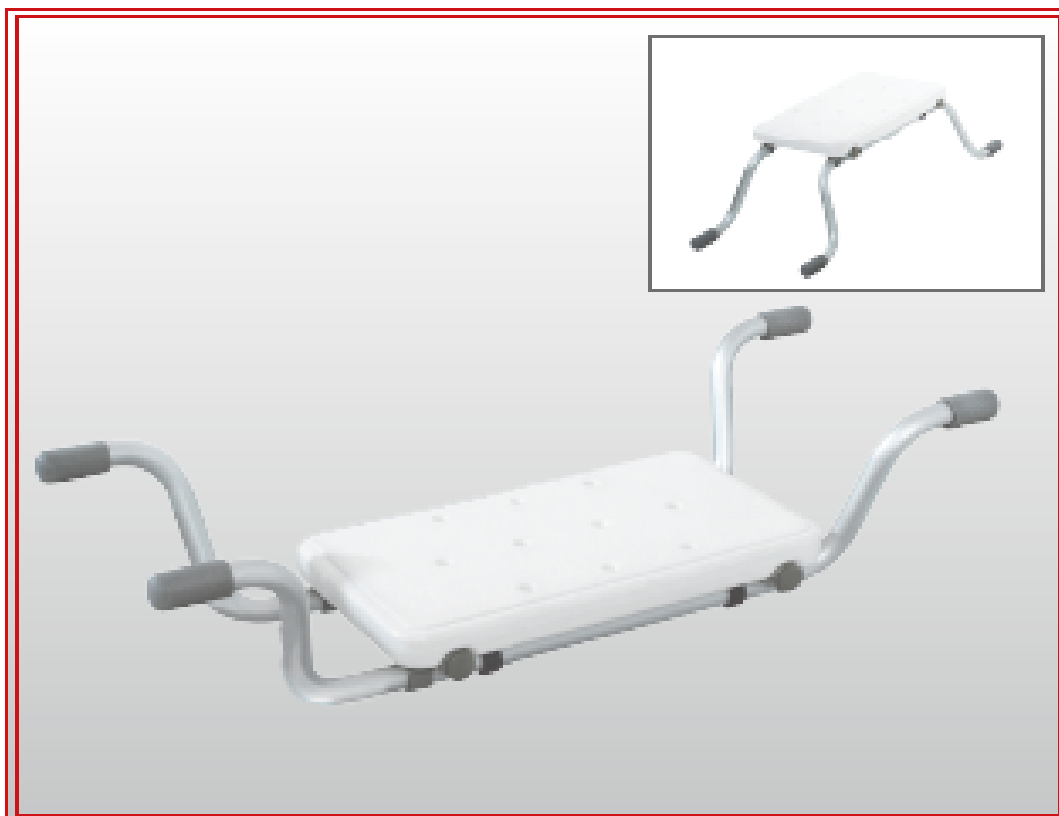

RIDDER

Assistent

★★★★★ ECO

**INSTRUCTIUNI DE ASAMBLARE
SCAUN DE BAIE CU DUBLA UTILIZARE
A0042001**

CONTINUTUL PACHETULUI:

1x

1x

2x

Producatorul nu isi asuma nicio raspundere pentru asamblarea defectuoasa sau utilizarea necorespunzatoare a produsului.

Instructiuni de siguranta:

Acest produs este conceput pentru utilizarea in incaperi umede. Scaunul pentru cada serveste doar ca scaun in cada atunci cand picioarele sunt ridicate. Folosit ca taburet serveste doar ca optiune pentru utilizarea in interiorul bii.

Verificati pozitia scaunului inainte de fiecare utilizare; consolele trebuie sa se sprijine corespunzator pe toate cele 4 puncte de contact de pe marginea cazii / podelei. Evitati sa bruscati produsul.