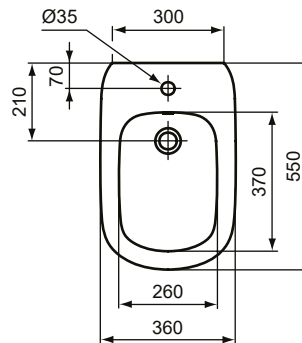

Ideal Standard

Tesi

*compatible with Tesi Classic

Numărul de articol: T456901

Bideu stativ, lipit de perete

Bideu stativ, lipit de perete. Cu orificiu pentru baterie.
Include: Set de fixare TT0257919. Pentru mai multe
informatii consultati Catalogul/Lista de preturi.

Culoare: 01 - Alb european

Mai multe detalii despre produs:

| | |
|--------------------------|-------------------------|
| Tip: | Proiecție standard |
| Montaj: | Stativ, lipit de perete |
| Orificiu pentru baterie: | 1 |
| Greutate netă (kg): | 21 |
| Material: | Ceramică |
| Designer: | Studio Levien |
| Înălțime (mm): | 400 |
| Lățime (mm): | 360 |
| Adâncime (mm): | 550 |
| Număr certificat: | EN 14528 |
| Instalare: | Stativ |