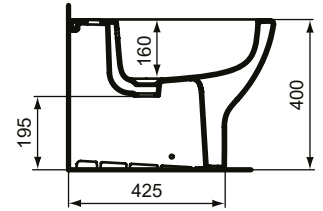

Ideal Standard

Tesi

*compatible with Tesi Classic

Numărul de articol: T456901

Bideu stativ, lipit de perete

Bideu stativ, lipit de perete. Cu orificiu pentru baterie.
Include: Set de fixare TT0257919. Pentru mai multe
informatii consultati Catalogul/Lista de preturi.

Culoare: 01 - Alb european

Mai multe detalii despre produs:

| | |
|--------------------------|-------------------------|
| Tip: | Proiecție standard |
| Montaj: | Stativ, lipit de perete |
| Orificiu pentru baterie: | 1 |
| Greutate netă (kg): | 21 |
| Material: | Ceramică |
| Designer: | Studio Levien |
| Înălțime (mm): | 400 |
| Lățime (mm): | 360 |
| Adâncime (mm): | 550 |
| Număr certificat: | EN 14528 |
| Instalare: | Stativ |