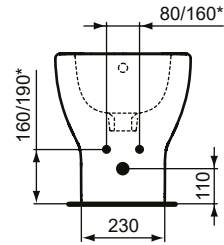

Ideal Standard

Tesi

*compatible with Tesi Classic

Numărul de articol: T456901

Bideu stativ, lipit de perete

Bideu stativ, lipit de perete. Cu orificiu pentru baterie.
Include: Set de fixare TT0257919. Pentru mai multe
informatii consultati Catalogul/Lista de preturi.

Culoare: 01 - Alb european

Mai multe detalii despre produs:

| | |
|--------------------------|-------------------------|
| Tip: | Proiecție standard |
| Montaj: | Stativ, lipit de perete |
| Orificiu pentru baterie: | 1 |
| Greutate netă (kg): | 21 |
| Material: | Ceramică |
| Designer: | Studio Levien |
| Înălțime (mm): | 400 |
| Lățime (mm): | 360 |
| Adâncime (mm): | 550 |
| Număr certificat: | EN 14528 |
| Instalare: | Stativ |