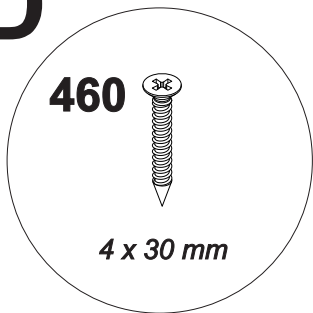

4 x 30 mm

<i>Item</i>	<i>Qty</i>	<i>L (mm)</i>	<i>W (mm)</i>	<i>H (mm)</i>
1	1	1020	1020	70
2	1	1005	305	45
3	1	2024	300	45
4	1	2024	300	45
5	1	916	170	16
6	1	1250	918	10
7	1	745	918	10

- 1**
- x4 113720
 - x4 117116
 - x24 3357
 - M6 x 20 mm
 - x4 1120
 - M8
 - x4 51540
 - M8
 - x4 27847

2

x4
3357

M6 x 20 mm

x4
1119

M6

x4
357

M6 x 25 mm

x4
197

x2
12985

3

x8
460

4 x 30 mm

x1 (set)
338

x1 (set)
2217

x4
0000

M8 x 20 mm

x10
3357

M6 x 20 mm

D

460

4 x 30 mm

2217

0000

338