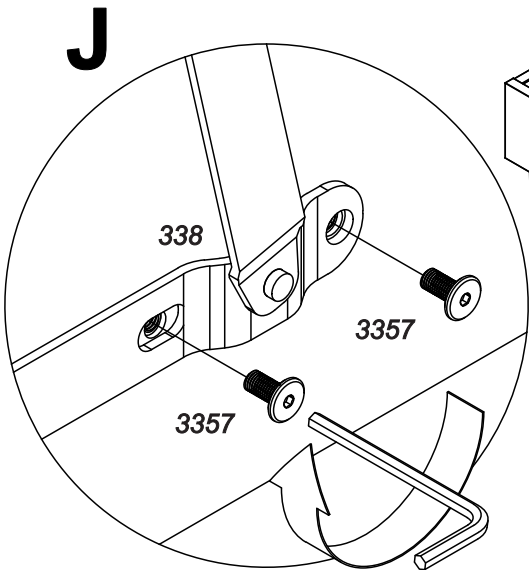

M8 x 20 mm

Dimensiuni / Dimensions

Item	Qty	L (mm)	W (mm)	H (mm)
1	1	1395 / 1795	1200	130
2	1	1290 / 1690	305	45
3	1	2024	300	45
4	1	2024	300	45
5	1	2024	170	16
6	1	598 / 798	170	16
7	1	598 / 798	170	16
8	1	1987	64	32
9	4	1000	596 / 796	10

M8

x4
51540

M8

x4
27847

2

x4 202 7,0 x 70 mm
x2 200 6.5 x 50 mm
x2 25107

3

x12
3357

H

I

5

x1 (set)
338

x1 (set)
2217

x4
0000

M8 x 20 mm

x10
3357

M6 x 20 mm

x8
12985

x4
27847

6

7

8

x4
31241

M8