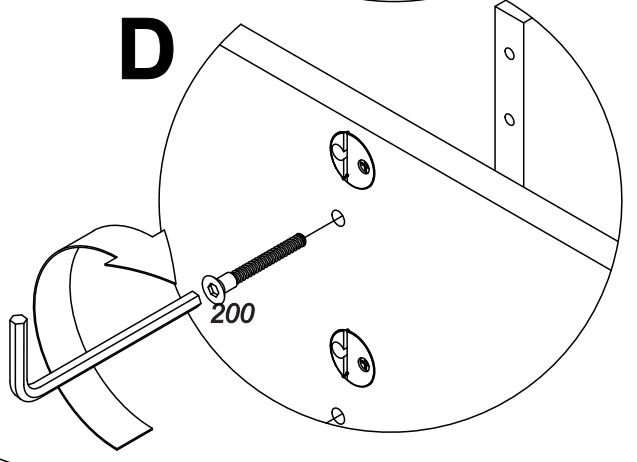

M8 x 20 mm

Dimensiuni / Dimensions

Item	Qty	L (mm)	W (mm)	H (mm)
1	1	1395 / 1795	1200	130
2	1	1290 / 1690	305	45
3	1	2024	300	45
4	1	2024	300	45
5	1	2024	170	16
6	1	598 / 798	170	16
7	1	598 / 798	170	16
8	1	1987	64	32
9	4	1000	596 / 796	10

M8

x4
51540

M8

x4
27847

2

x4 202 7,0 x 70 mm
x2 200 6.5 x 50 mm
x2 25107

3

x12
3357