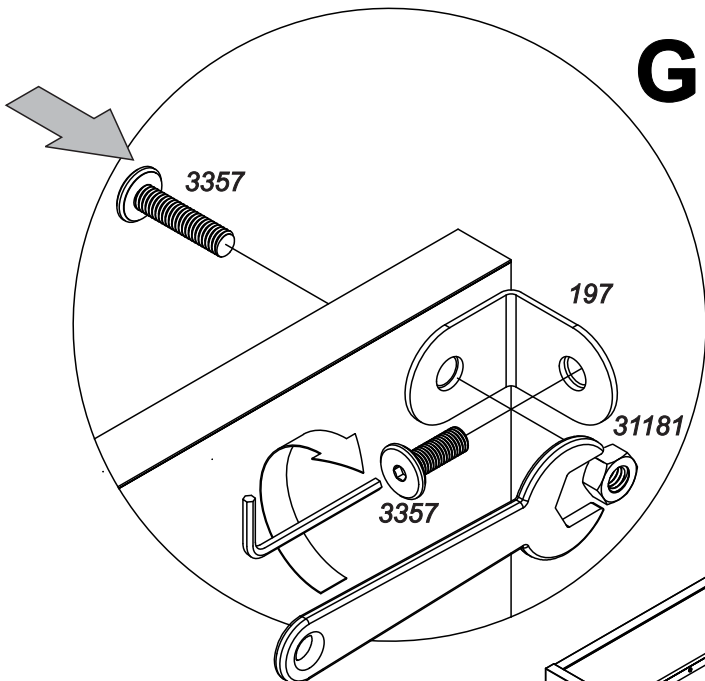

M8 x 20 mm

Dimensiuni / Dimensions

Item	Qty	L (mm)	W (mm)	H (mm)
1	1	1395 / 1795	1200	130
2	1	1290 / 1690	305	45
3	1	2024	300	45
4	1	2024	300	45
5	1	2024	170	16
6	1	598 / 798	170	16
7	1	598 / 798	170	16
8	1	1987	64	32
9	4	1000	596 / 796	10

M8

x4
51540

M8

x4
27847

2

x4 202 7,0 x 70 mm
x2 200 6.5 x 50 mm
x2 25107

3

x12
3357

M6 x 20 mm

x6
1119

M6

x6
3357

M6 x 25 mm

x6
197

4

- x8 3357 M6 x 20 mm
- x2 1119 M6
- x2 357 M6 x 25 mm
- x2 197

H

I

5

x1 (set)
338

x1 (set)
2217

x4
0000

M8 x 20 mm

x10
3357