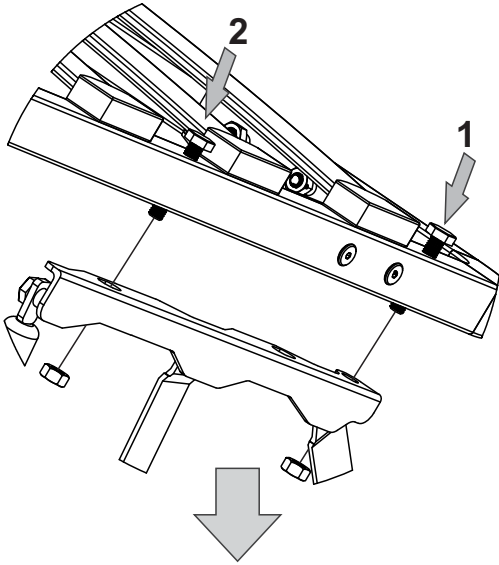

8

x4
31241

M8

x4
1104

M8 x 45 mm