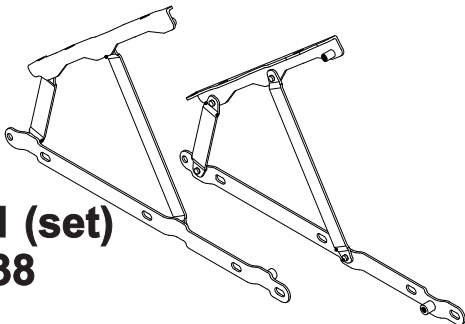

x4
1104

M8 x 45 mm

x1 (set)
338