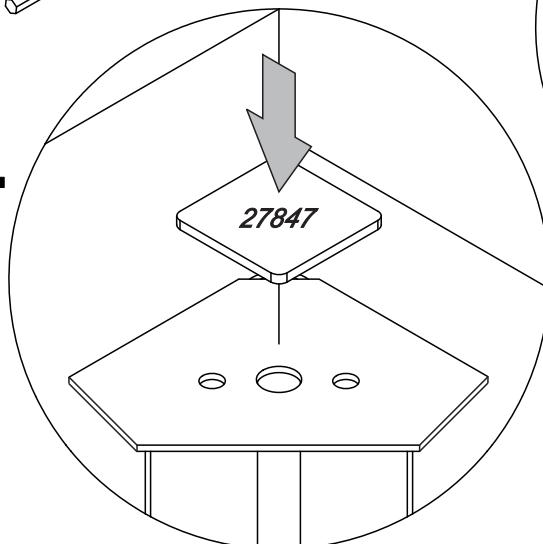

5

x1 (set)
338

x1 (set)
2217

x4
0000

M8 x 20 mm

x10
3357

M6 x 20 mm

x8
12985

x4
27847