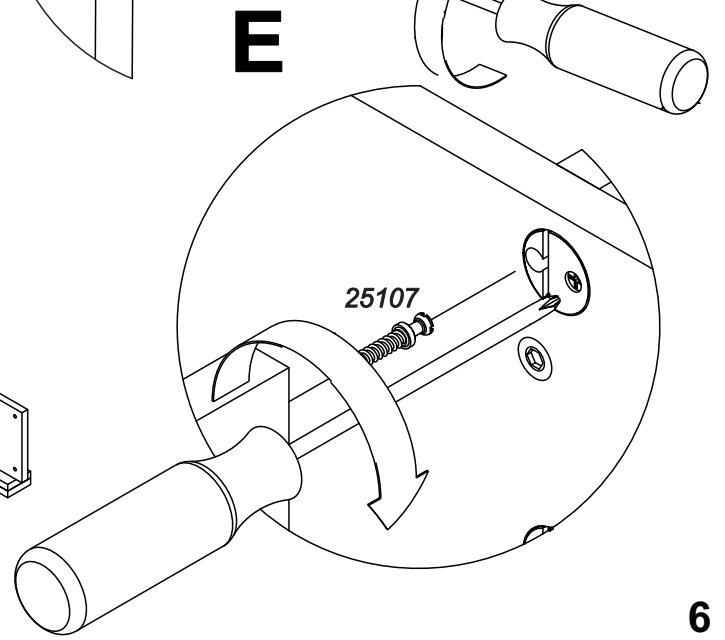

M8 x 20 mm

Dimensiuni / Dimensions

Item	Qty	L (mm)	W (mm)	H (mm)
1	1	1395 / 1795	1200	130
2	1	1290 / 1690	305	45
3	1	2024	300	45
4	1	2024	300	45
5	1	2024	170	16
6	1	598 / 798	170	16
7	1	598 / 798	170	16
8	1	1987	64	32
9	4	1000	596 / 796	10

M8

x4
51540

M8

x4
27847

2

x4 202 7,0 x 70 mm
x2 200 6.5 x 50 mm
x2 25107

3

x12
3357