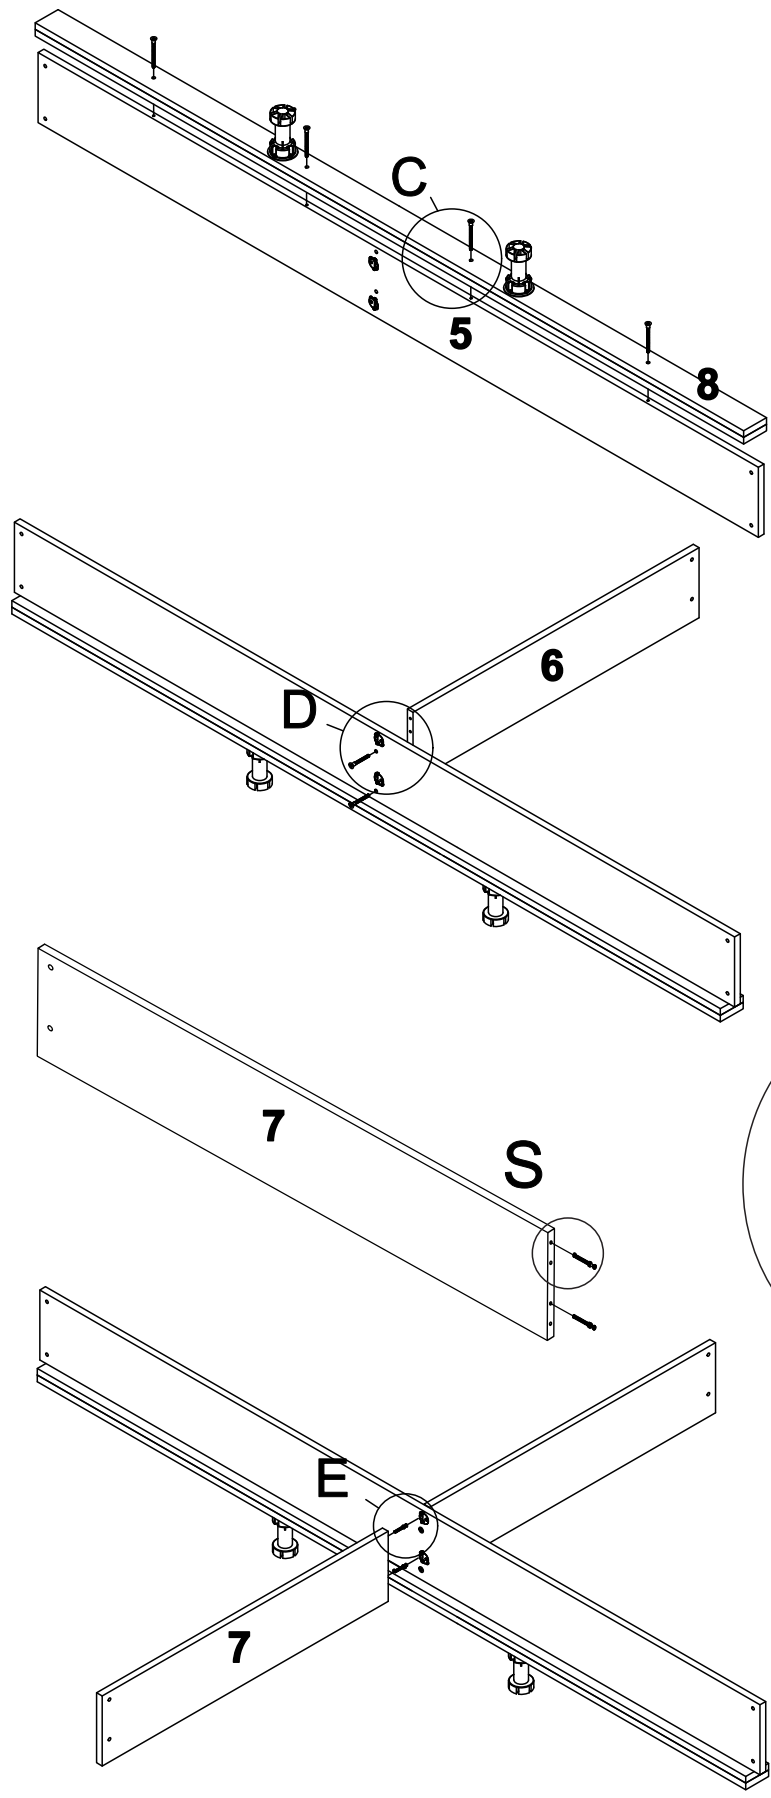

M8 x 20 mm

Dimensiuni / Dimensions

Item	Qty	L (mm)	W (mm)	H (mm)
1	1	1395 / 1795	1200	130
2	1	1290 / 1690	305	45
3	1	2024	300	45
4	1	2024	300	45
5	1	2024	170	16
6	1	598 / 798	170	16
7	1	598 / 798	170	16
8	1	1987	64	32
9	4	1000	596 / 796	10

M8

x4
51540

M8

x4
27847

2

x4 202 7,0 x 70 mm
x2 200 6.5 x 50 mm
x2 25107

3

x12
3357