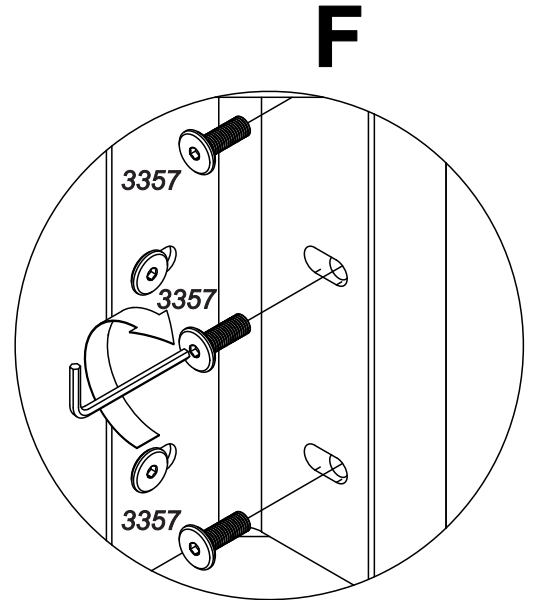

3

x12
3357

M6 x 20 mm

x6
1119

M6

x6
3357

M6 x 25 mm

x6
197