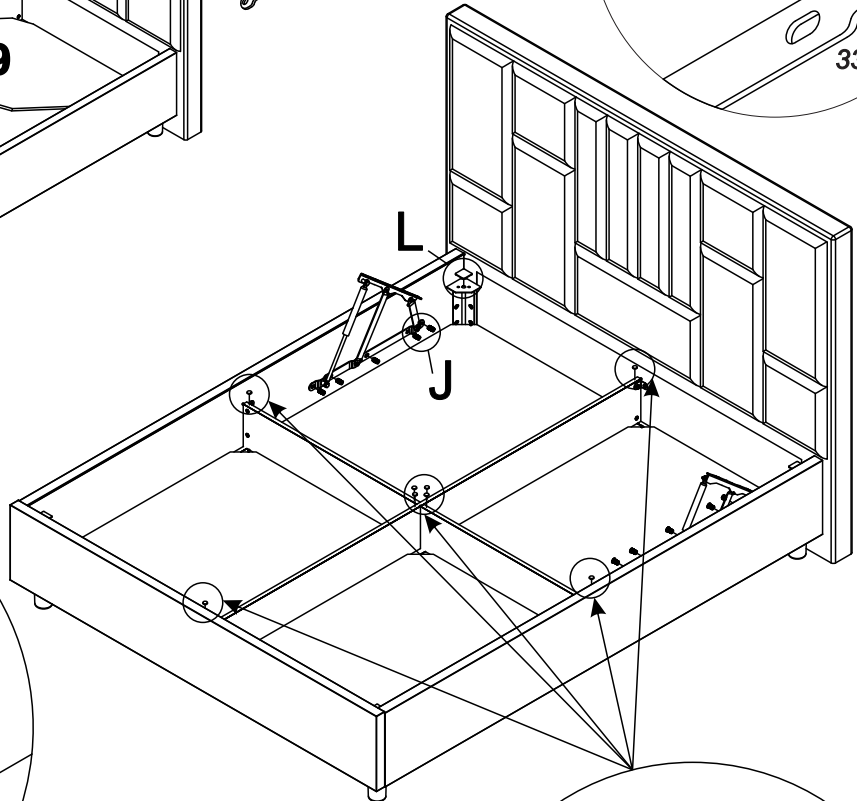

5

x1 (set)
338

x1 (set)
2217

x4
0000

M8 x 20 mm

x10
3357

M6 x 20 mm

x8
12985

x4
27847