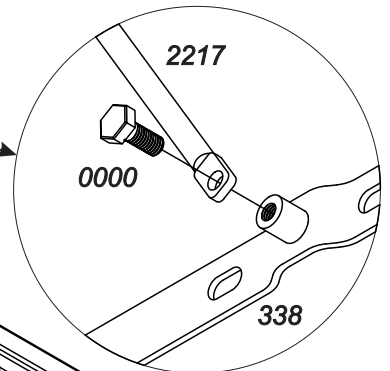

5

x1 (set)
338

x1 (set)
2217

x4
0000

M8 x 20 mm

x10
3357

M6 x 20 mm

x8
12985

x4
27847