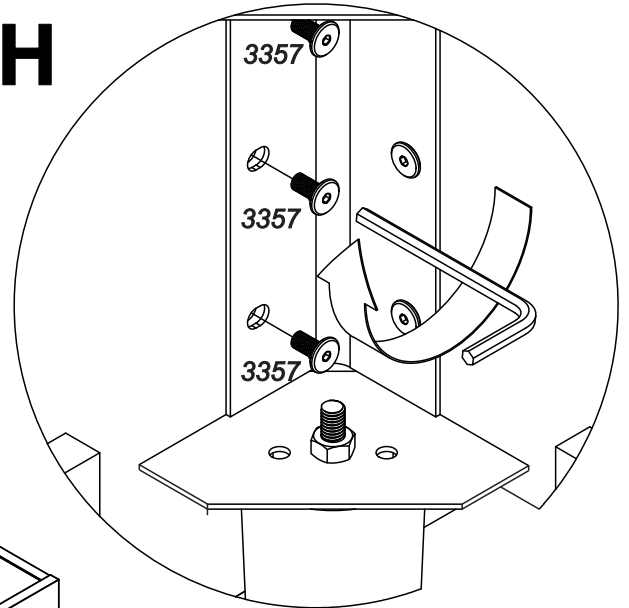

M8 x 20 mm

Dimensiuni / Dimensions

Item	Qty	L (mm)	W (mm)	H (mm)
1	1	1395 / 1795	1200	130
2	1	1290 / 1690	305	45
3	1	2024	300	45
4	1	2024	300	45
5	1	2024	170	16
6	1	598 / 798	170	16
7	1	598 / 798	170	16
8	1	1987	64	32
9	4	1000	596 / 796	10

M8

x4
51540

M8

x4
27847

2

x4 202 7,0 x 70 mm
x2 200 6.5 x 50 mm
x2 25107

3

x12
3357

H

I

5

x1 (set)
338

x1 (set)
2217

x4
0000

M8 x 20 mm

x10
3357