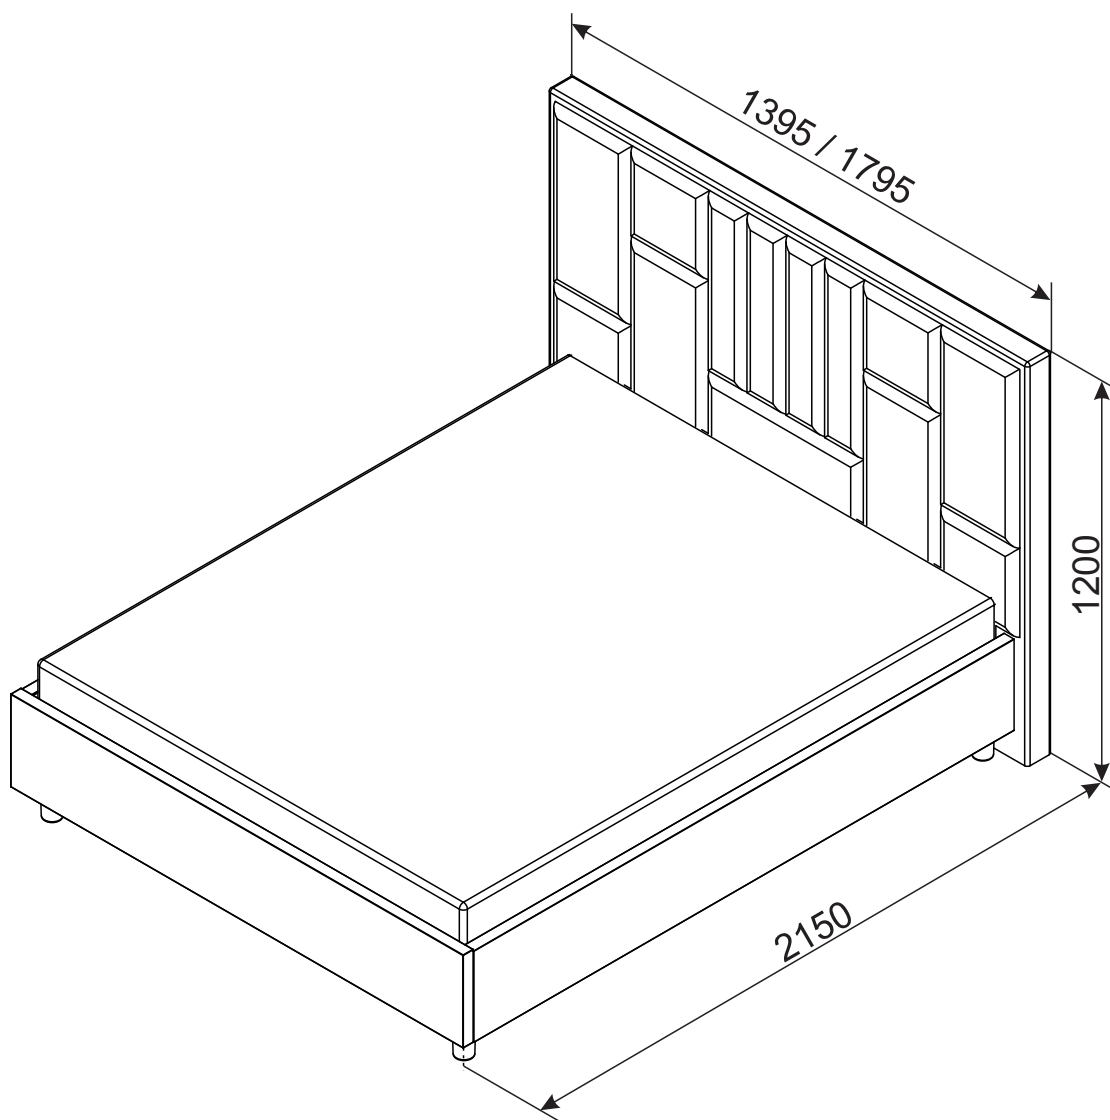

PAT "EMIRALD 1.2 / 1.6 m"

INSTRUCȚIUNE DE ASAMBLARE

Distribuitor Moldova
"AMBIANȚA" SRL
Mun. CHIȘINĂU, str. Mesager 11/1
Republica Moldova
tel: (+373) 22 855 333

Exportator
"ANTURAJ - NOU" SRL
Mun. CHIȘINĂU, str. Alba-Iulia 75/25
Republica Moldova
tel: (+373) 22 594 507

Importator România
"AMBIANȚA TRADE GRUP FILIALA IAȘI" SRL
Mun. Iași, str. Bucium, Nr. 25, parter, spațiul comercial nr. 2,
bloc B3-1, tr. 2, Jud. Iași
România
tel: (+40) 743 092 287
e-mail: ambientaiasi@gmail.com

Importator România
"SC AMBIANȚA VEST" SRL
Comuna Harman, str. Mihai Viteazu 327, Brașov
România
tel: (+40) 743 088 288
e-mail: ambientavest@gmail.com

Importator România
"AMBIANȚA TRADE GRUP FILIALA CLUJ" SRL
Mun. Cluj, b-dul Muncii, Nr. 12, hala Microproducție,
Jud. Cluj
România
tel: (+40) 725 784 069

Importator România
"SC AMBIANȚA TRADE GRUP" SRL
B-dul Timișoara, nr. 84, sector 6,
km 13, București
România
tel: (+40) 214 441 891
e-mail: ambientabucuresti@gmail.com