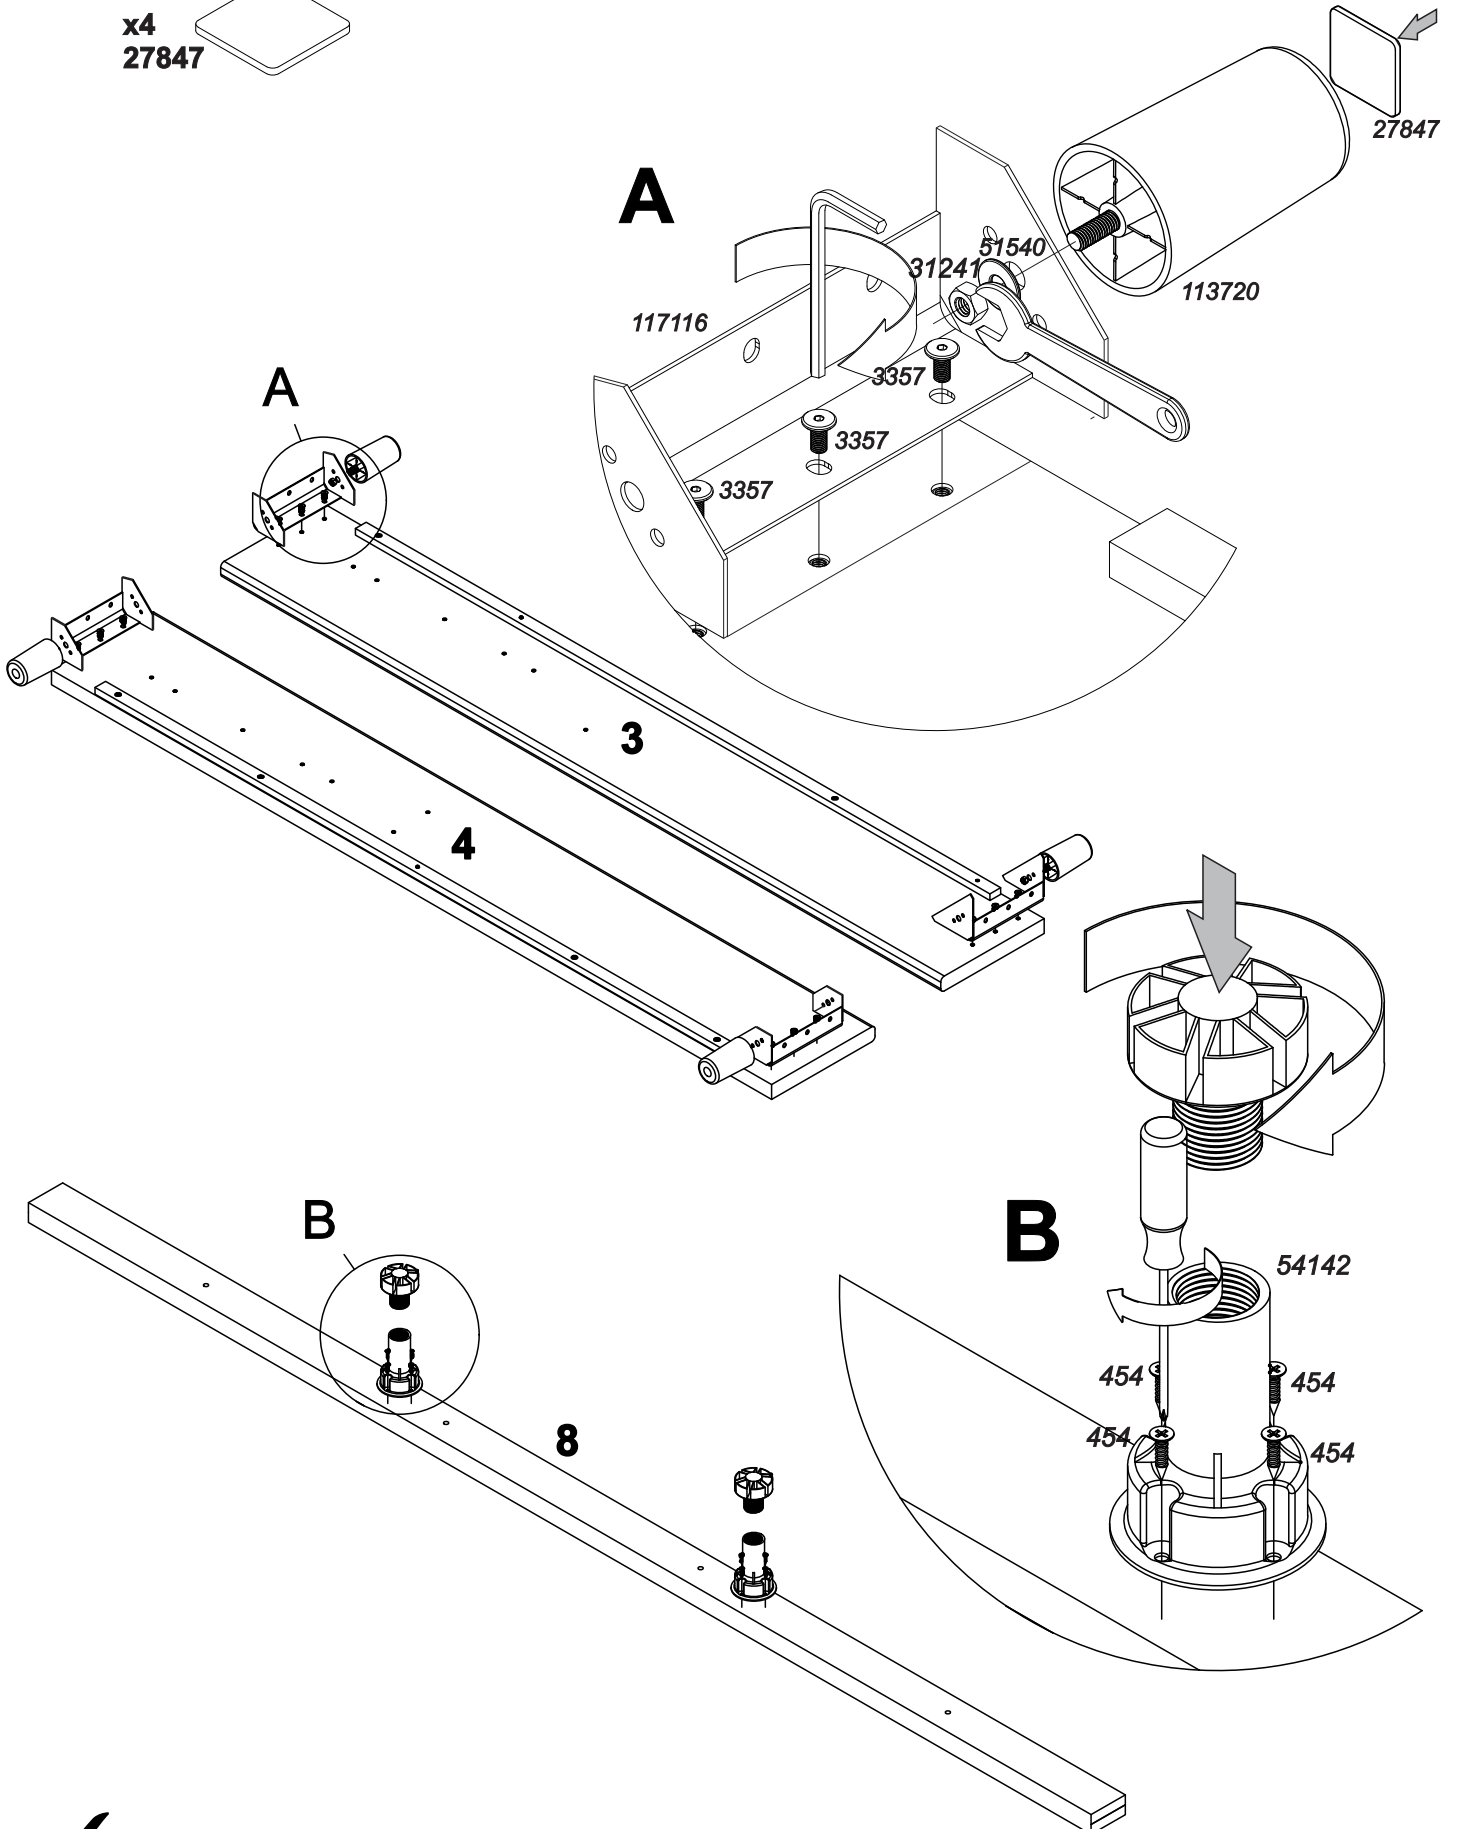

1 x4
113720

x2
54142

x4
117116

x12
3357

M6 x 20 mm

x8
454

3.5 x 16 mm

x4
31241

M8

x4
51540

M8

x4
27847