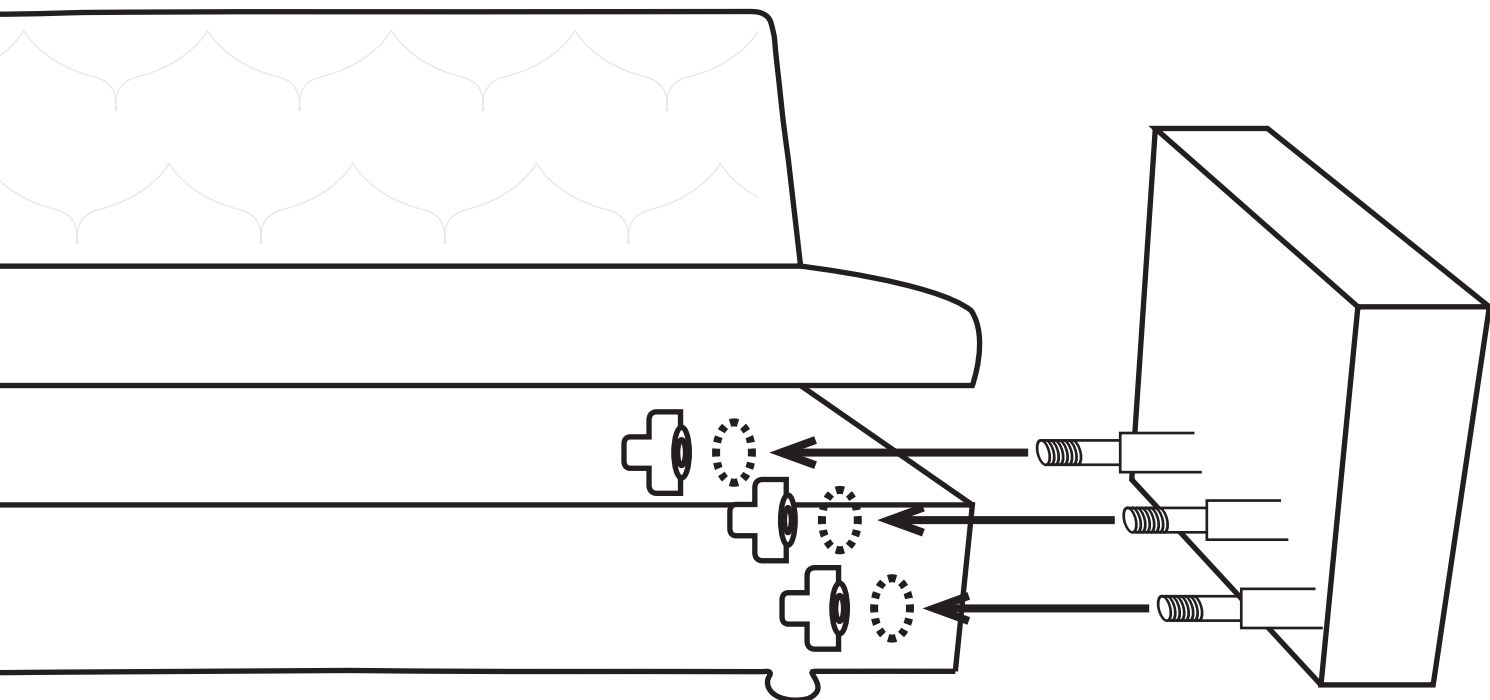

4x
picioare

6x
distanțieri

6x
tije cu filet
130mm

6x
fluturași M8

Se montează picioarele prin înșurubare

1

4x
picioare

Se înșurubează câte o tijă în
zona laterală internă a fiecărui
braț (3 tije/braț)

2

6x
tije cu filet
130mm

Se introduce in fiecare tijă
câte 1 distanțier

Se poziționează brațele pe structură, apoi se înșurubează cu fluturașii M8

3

6x
fluturași M8 