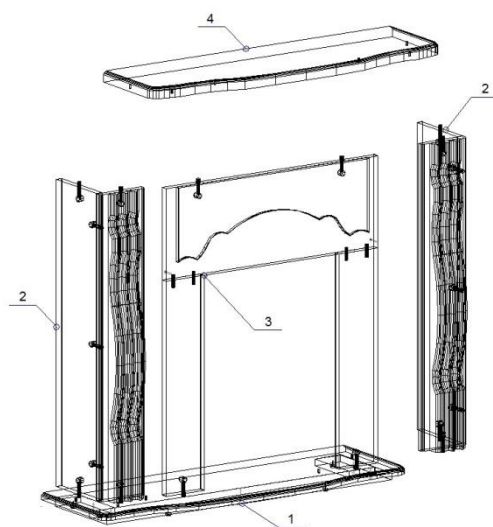

**Portal Classic (Seminee Cristina, Galilei)**

poz.	Denumire	cant.
1	Partea de jos	1
2	Partea laterala	2
3	Rama	1
4	Blat	1

Nr	Operatia	Desen
1	De asamblat laterala si fatada cu demontabili minifix 	
2	De asamblat rama, unind panoul si verticalele cu cepuri 	

<p>3</p>	<p>De asamblat partile laterale, rama si partea de jos cu eurosuruburi</p>  <p>sau cu demontabili minifix</p>  <p>De fixat rama de partile laterale cu surupuri</p>	
<p>4</p>	<p>De asamblat blatul, partile laterale si rama cu demontabili minifix</p>  <p>Эксцентрик</p> <p>Шток эксцентрика</p>	