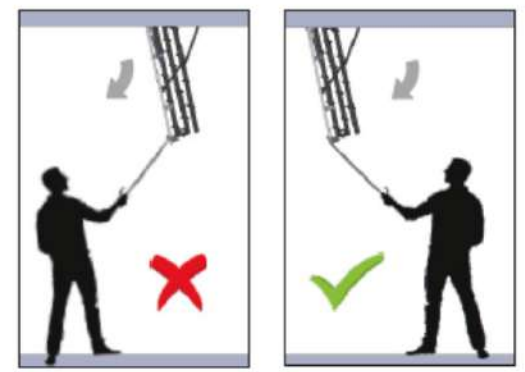

Prelungitor MetalStep

PROFIL IMPORT
EXPORT S.R.L.
REGHIN, STR. SALCAMILOR
NR. 46, JUD. MURES
ROMANIA
tel: +40 365 131 101
www.scpofil.ro

- x1
- x8 x4

- x2
- x8
- x8