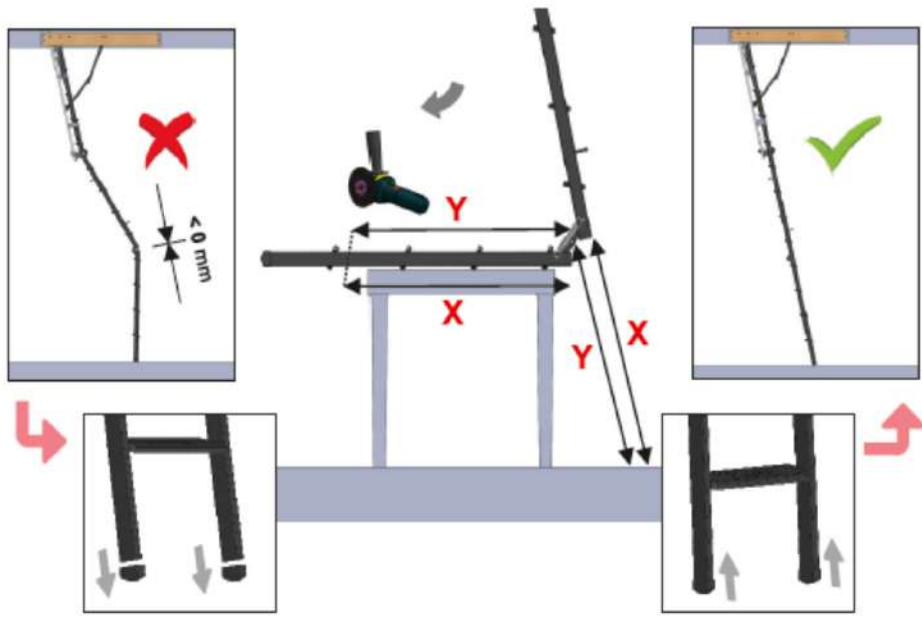

PROFIL IMPORT
EXPORT S.R.L.
REGHIN, STR. SALCAMILOR
NR. 46, JUD. MURES
ROMANIA
tel: +40 365 131 101
www.scpofil.ro

- x1
- x8 x4

- x2
- x8
- x8