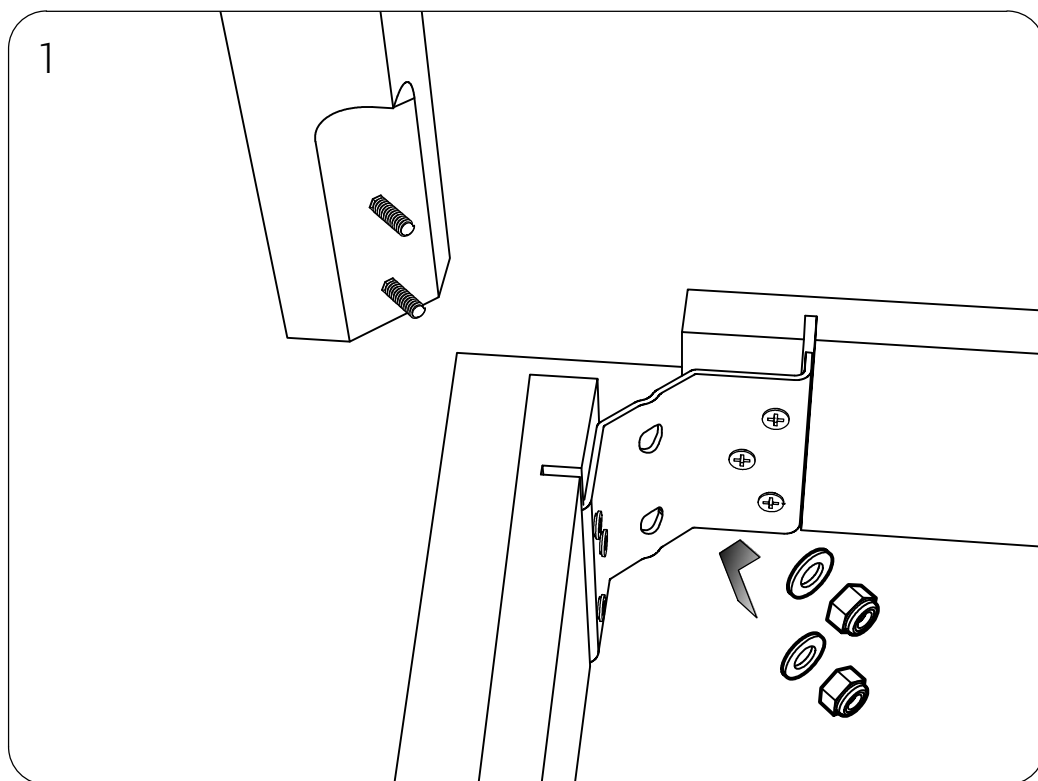

## Instrucțiuni de montaj

13

8x

Ø8.5

8x

M8

Cheie fixa marime 13  
(Nu este inclusa in pachet)

1