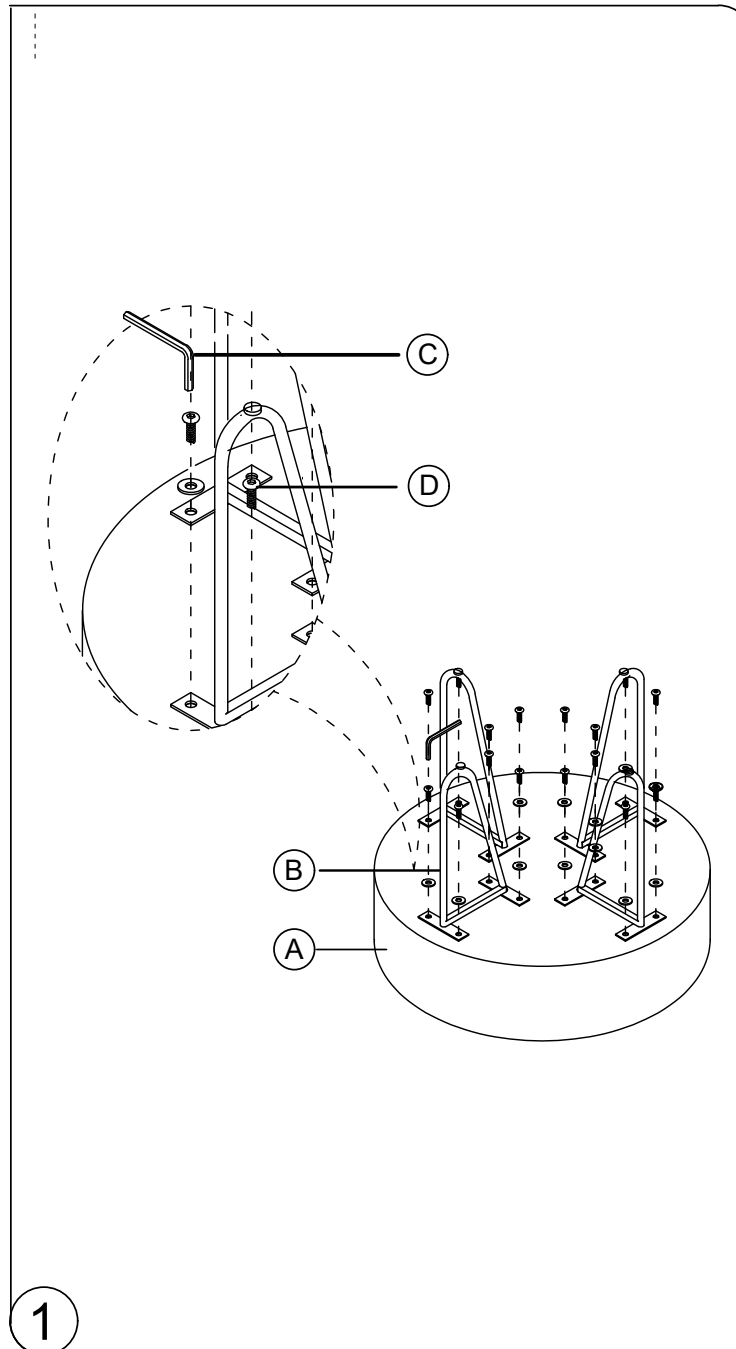

Instrucțiuni de montaj

TABURET SAKA VELVET BEIGE 1C SAKA

8115921
SAKA

No.	Part	Pcs
A		1
B		4
C	 5#	1
D	 M6X18	16

Întreținere și curățare
Șterge cu o cârpă umezită în detergent diluat.
Șterge cu o cârpă curată.