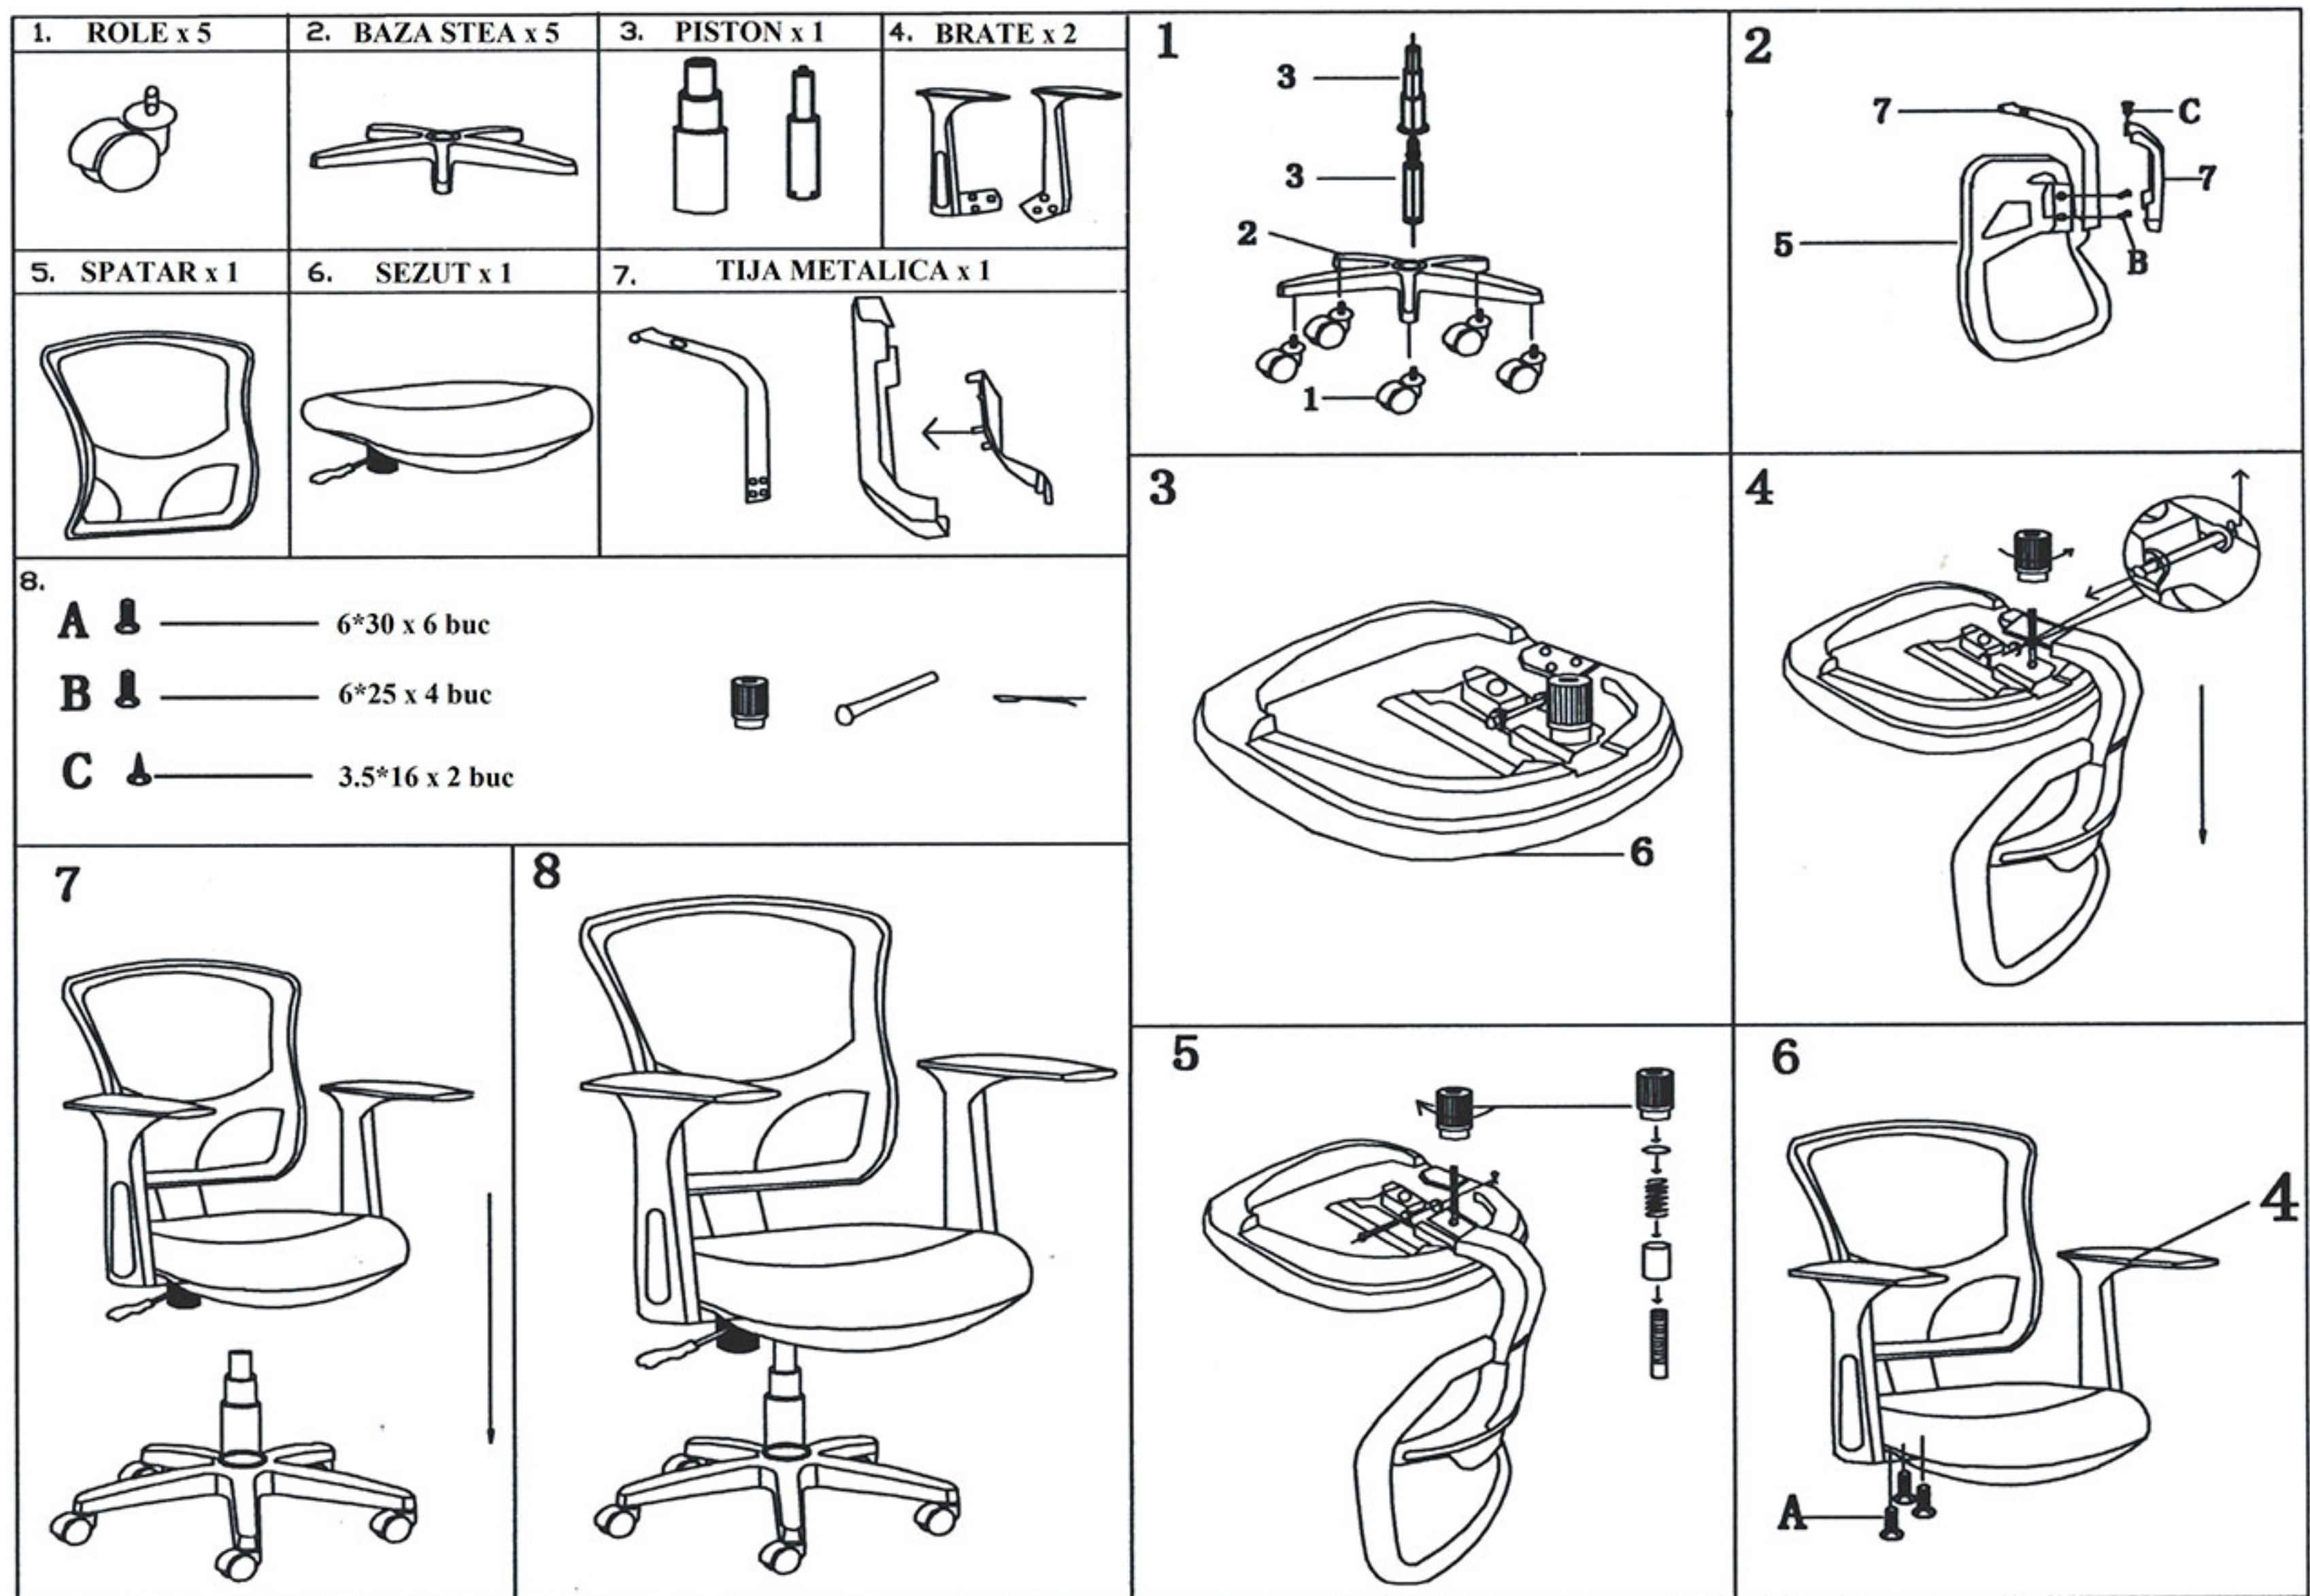

Instructiuni de montaj pentru scaunul de birou OFF 706

*AVERTISMENT

1. Asezati intotdeauna scaunul pe o suprafata plana.
2. NU STATI IN PICIOARE PE SCAUN, NU-L FOLOSITI CA O SCARA.
3. Scaunul este conceput doar pentru utilizare casnica.
4. Acest scaun este proiectat pentru a sta pe el și nu pentru alte scopuri.
5. NU lasati copii nesupravegheati sa stea sau sa se joace pe scaun.
6. Intotdeauna stati pe centrul scaunului si nu pe marginea acestuia.
7. Greutatea maxima recomandata este de 90 kg.
8. O singura persoana va sta pe scaun la un moment dat.
9. Nu folisiti scaunul daca nu sunt stranse bine toate suruburile.
10. Daca anumite componente sunt stricate, rupte, sparte sau lipsesc, nu folositi scaunul.
11. Nerespectarea acestor instructiuni poate duce la vătămări corporale grave.