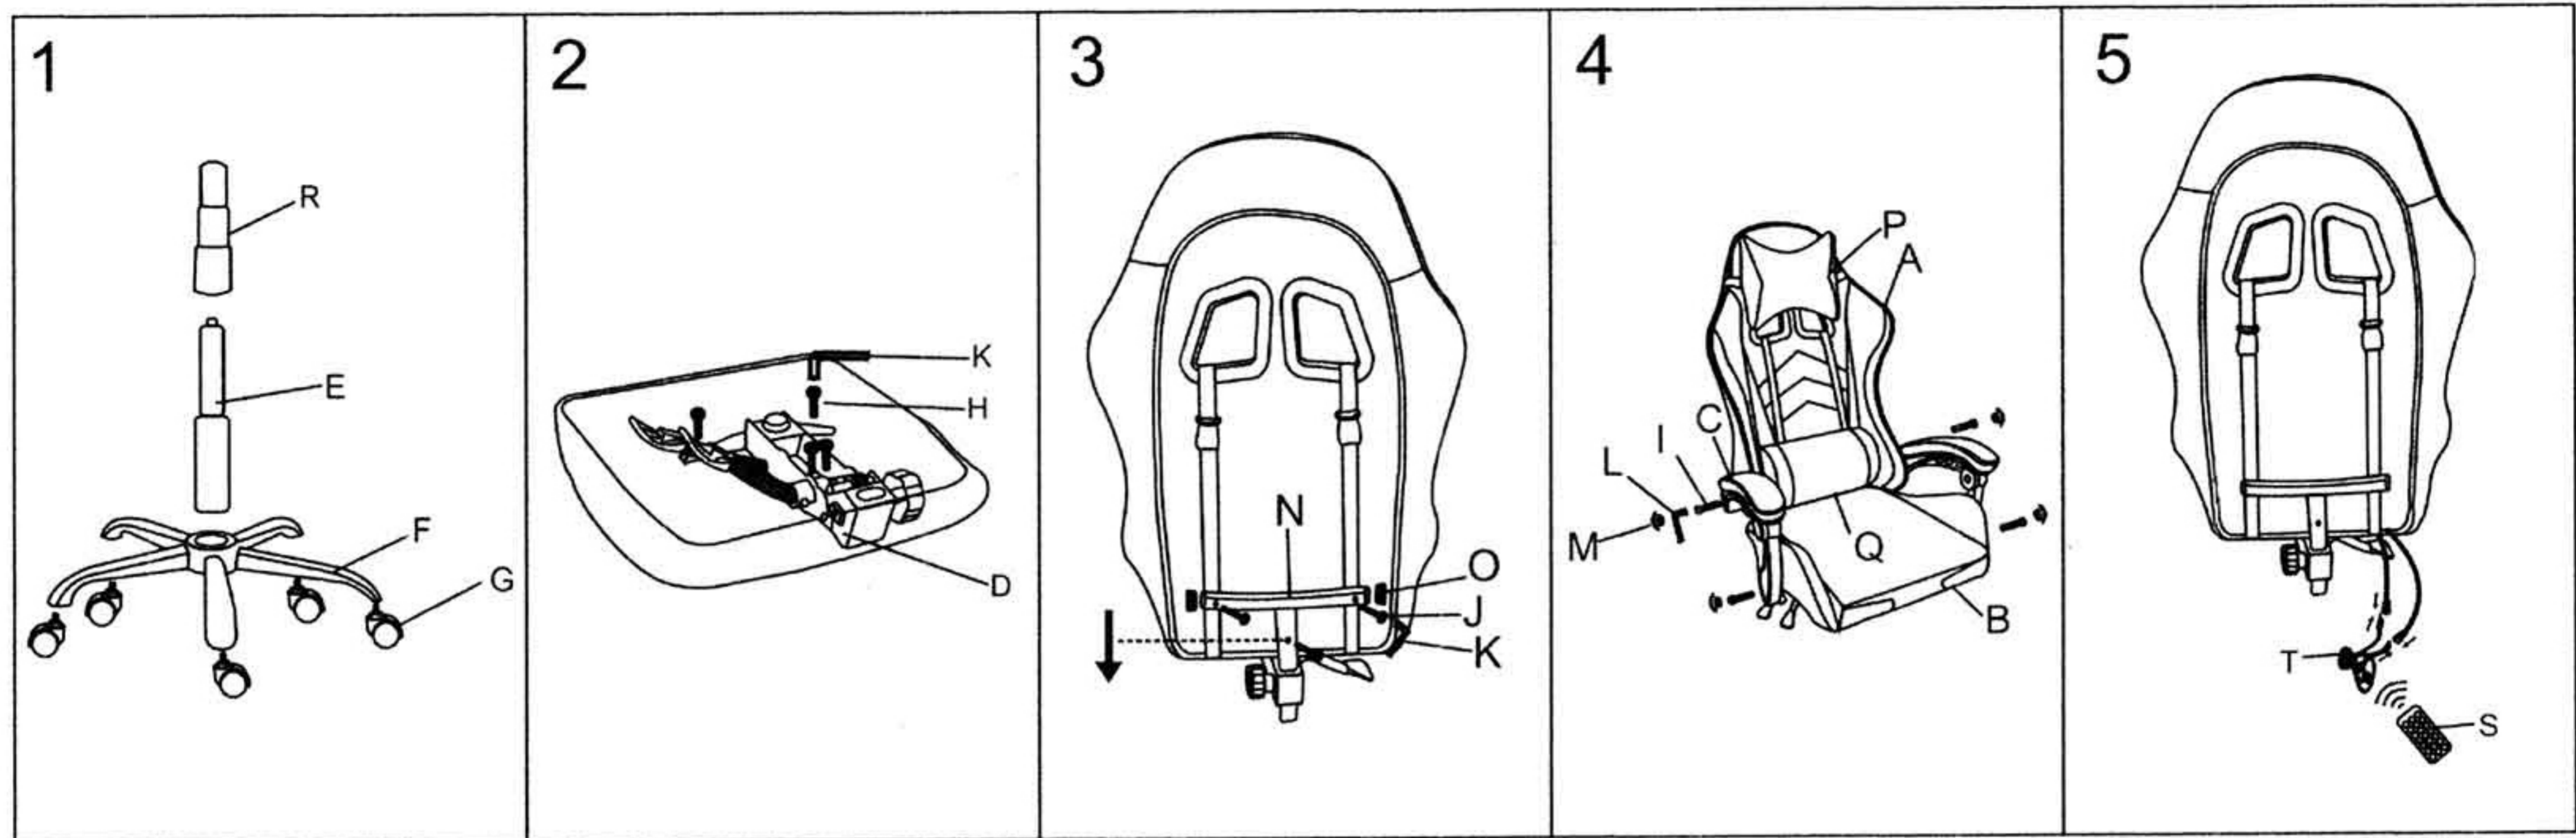

# Instrucțiuni de montaj pentru Scaunul Gaming OFF 303

spatar  
 sezut  
 brate  
 mecanism  
 piston  
 baza stea  
 role  
 surub mec.  
 surub brate  
 surub spatar

A		1PC	K		1PC
B		1PC	L		1PC
C		2PCS	M		4PCS
D		1PC	N		1PC
E		1PC	O		2PCS
F		1PC	P		1PC
G		5PCS	Q		1PC
H		4PCS	R		1PC
I		4PCS	S		1PC
J		3PCS	T		1PC

imbus 4mm  
 imbus 5mm  
 dop brate  
 suport spatar  
 dop suport  
 perna cap  
 perna lombara  
 ornament piston  
 telecomanda  
 cablu