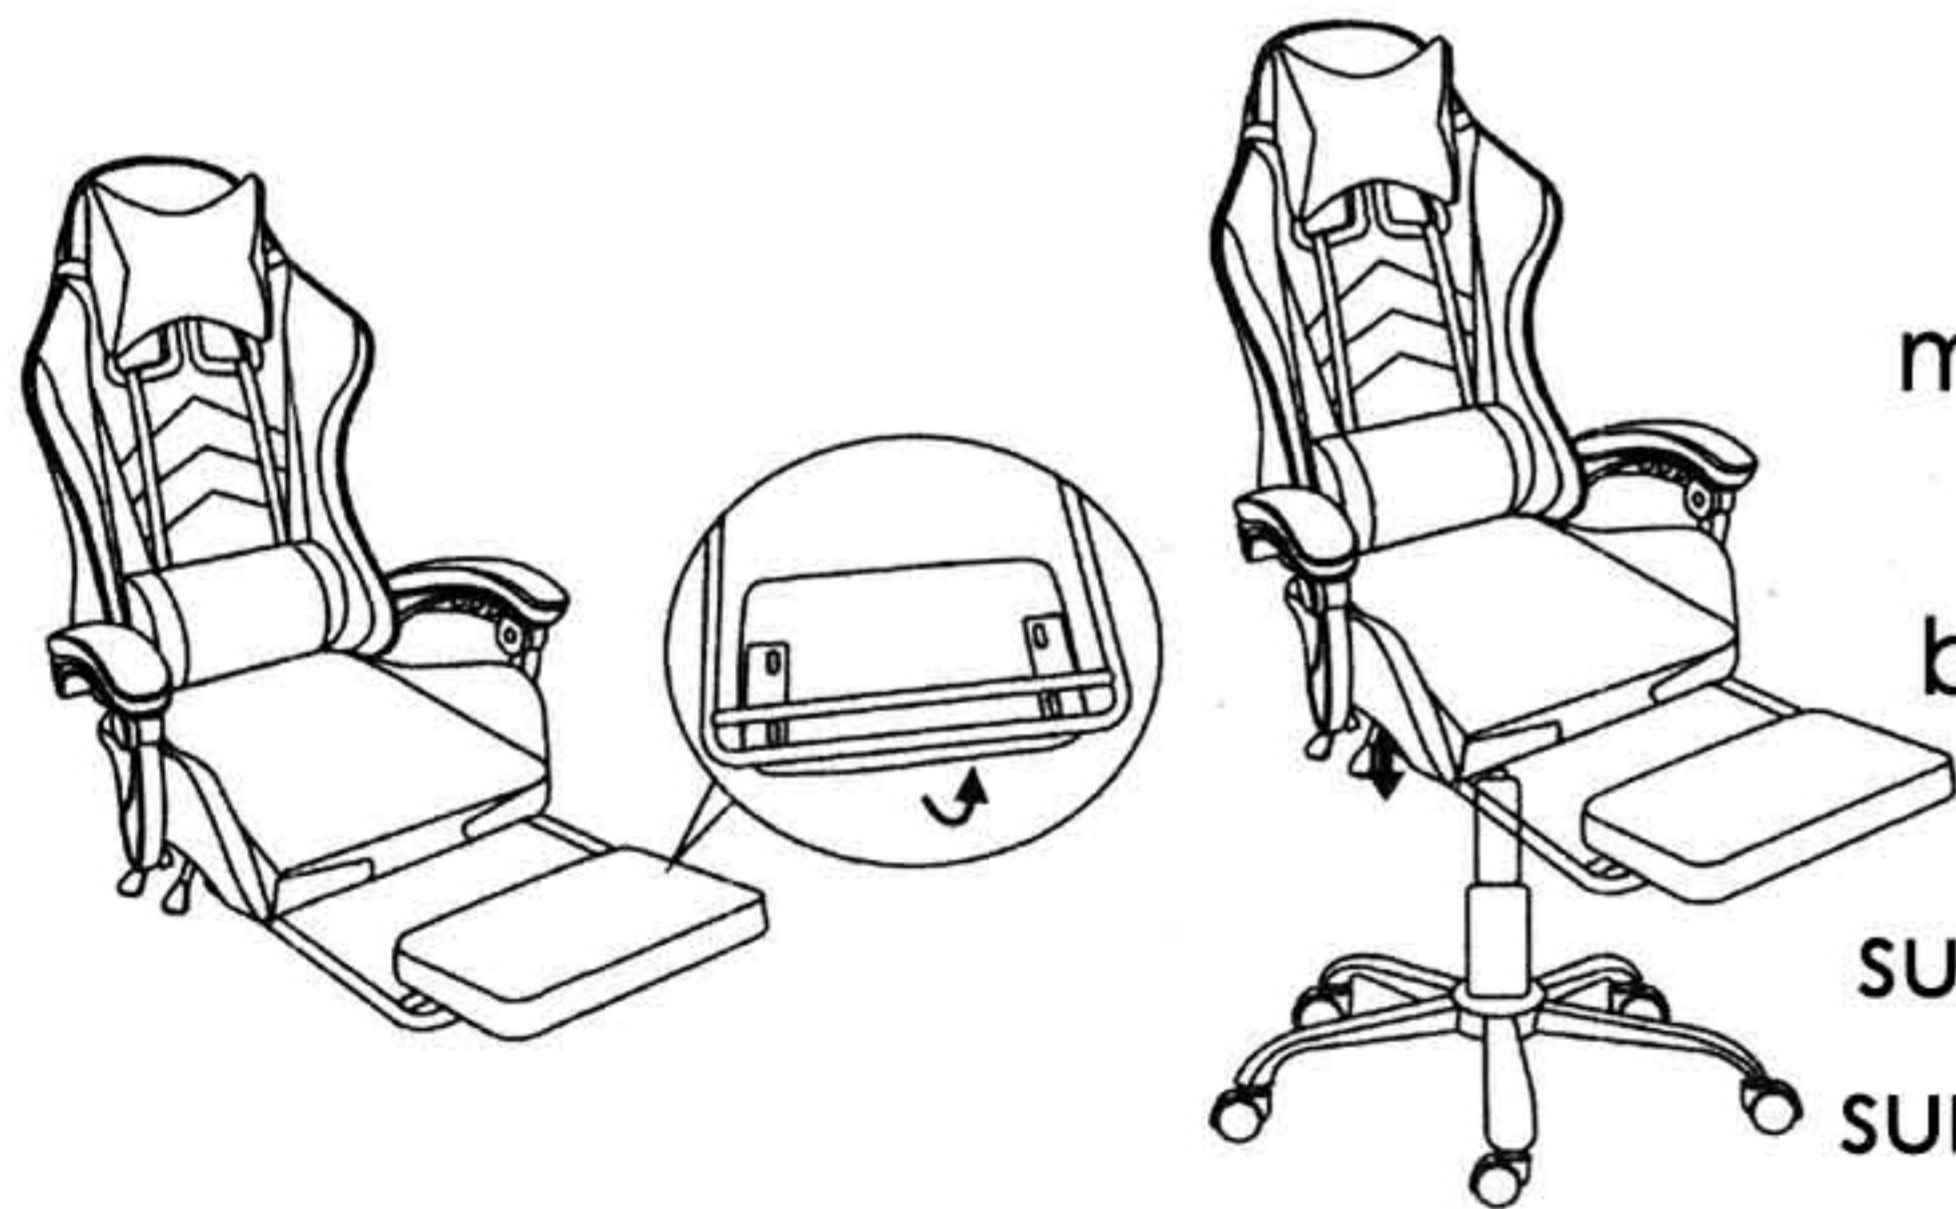

# Instrucțiuni de montaj pentru Scaunul Gaming OFF 303

spatar  
 sezut  
 brate  
 mecanism  
 piston  
 baza stea  
 role  
 surub mec.  
 surub brate  
 surub spatar

A		1PC	K		1PC
B		1PC	L		1PC
C		2PCS	M		4PCS
D		1PC	N		1PC
E		1PC	O		2PCS
F		1PC	P		1PC
G		5PCS	Q		1PC
H		4PCS	R		1PC
I		4PCS	S		1PC
J		3PCS	T		1PC