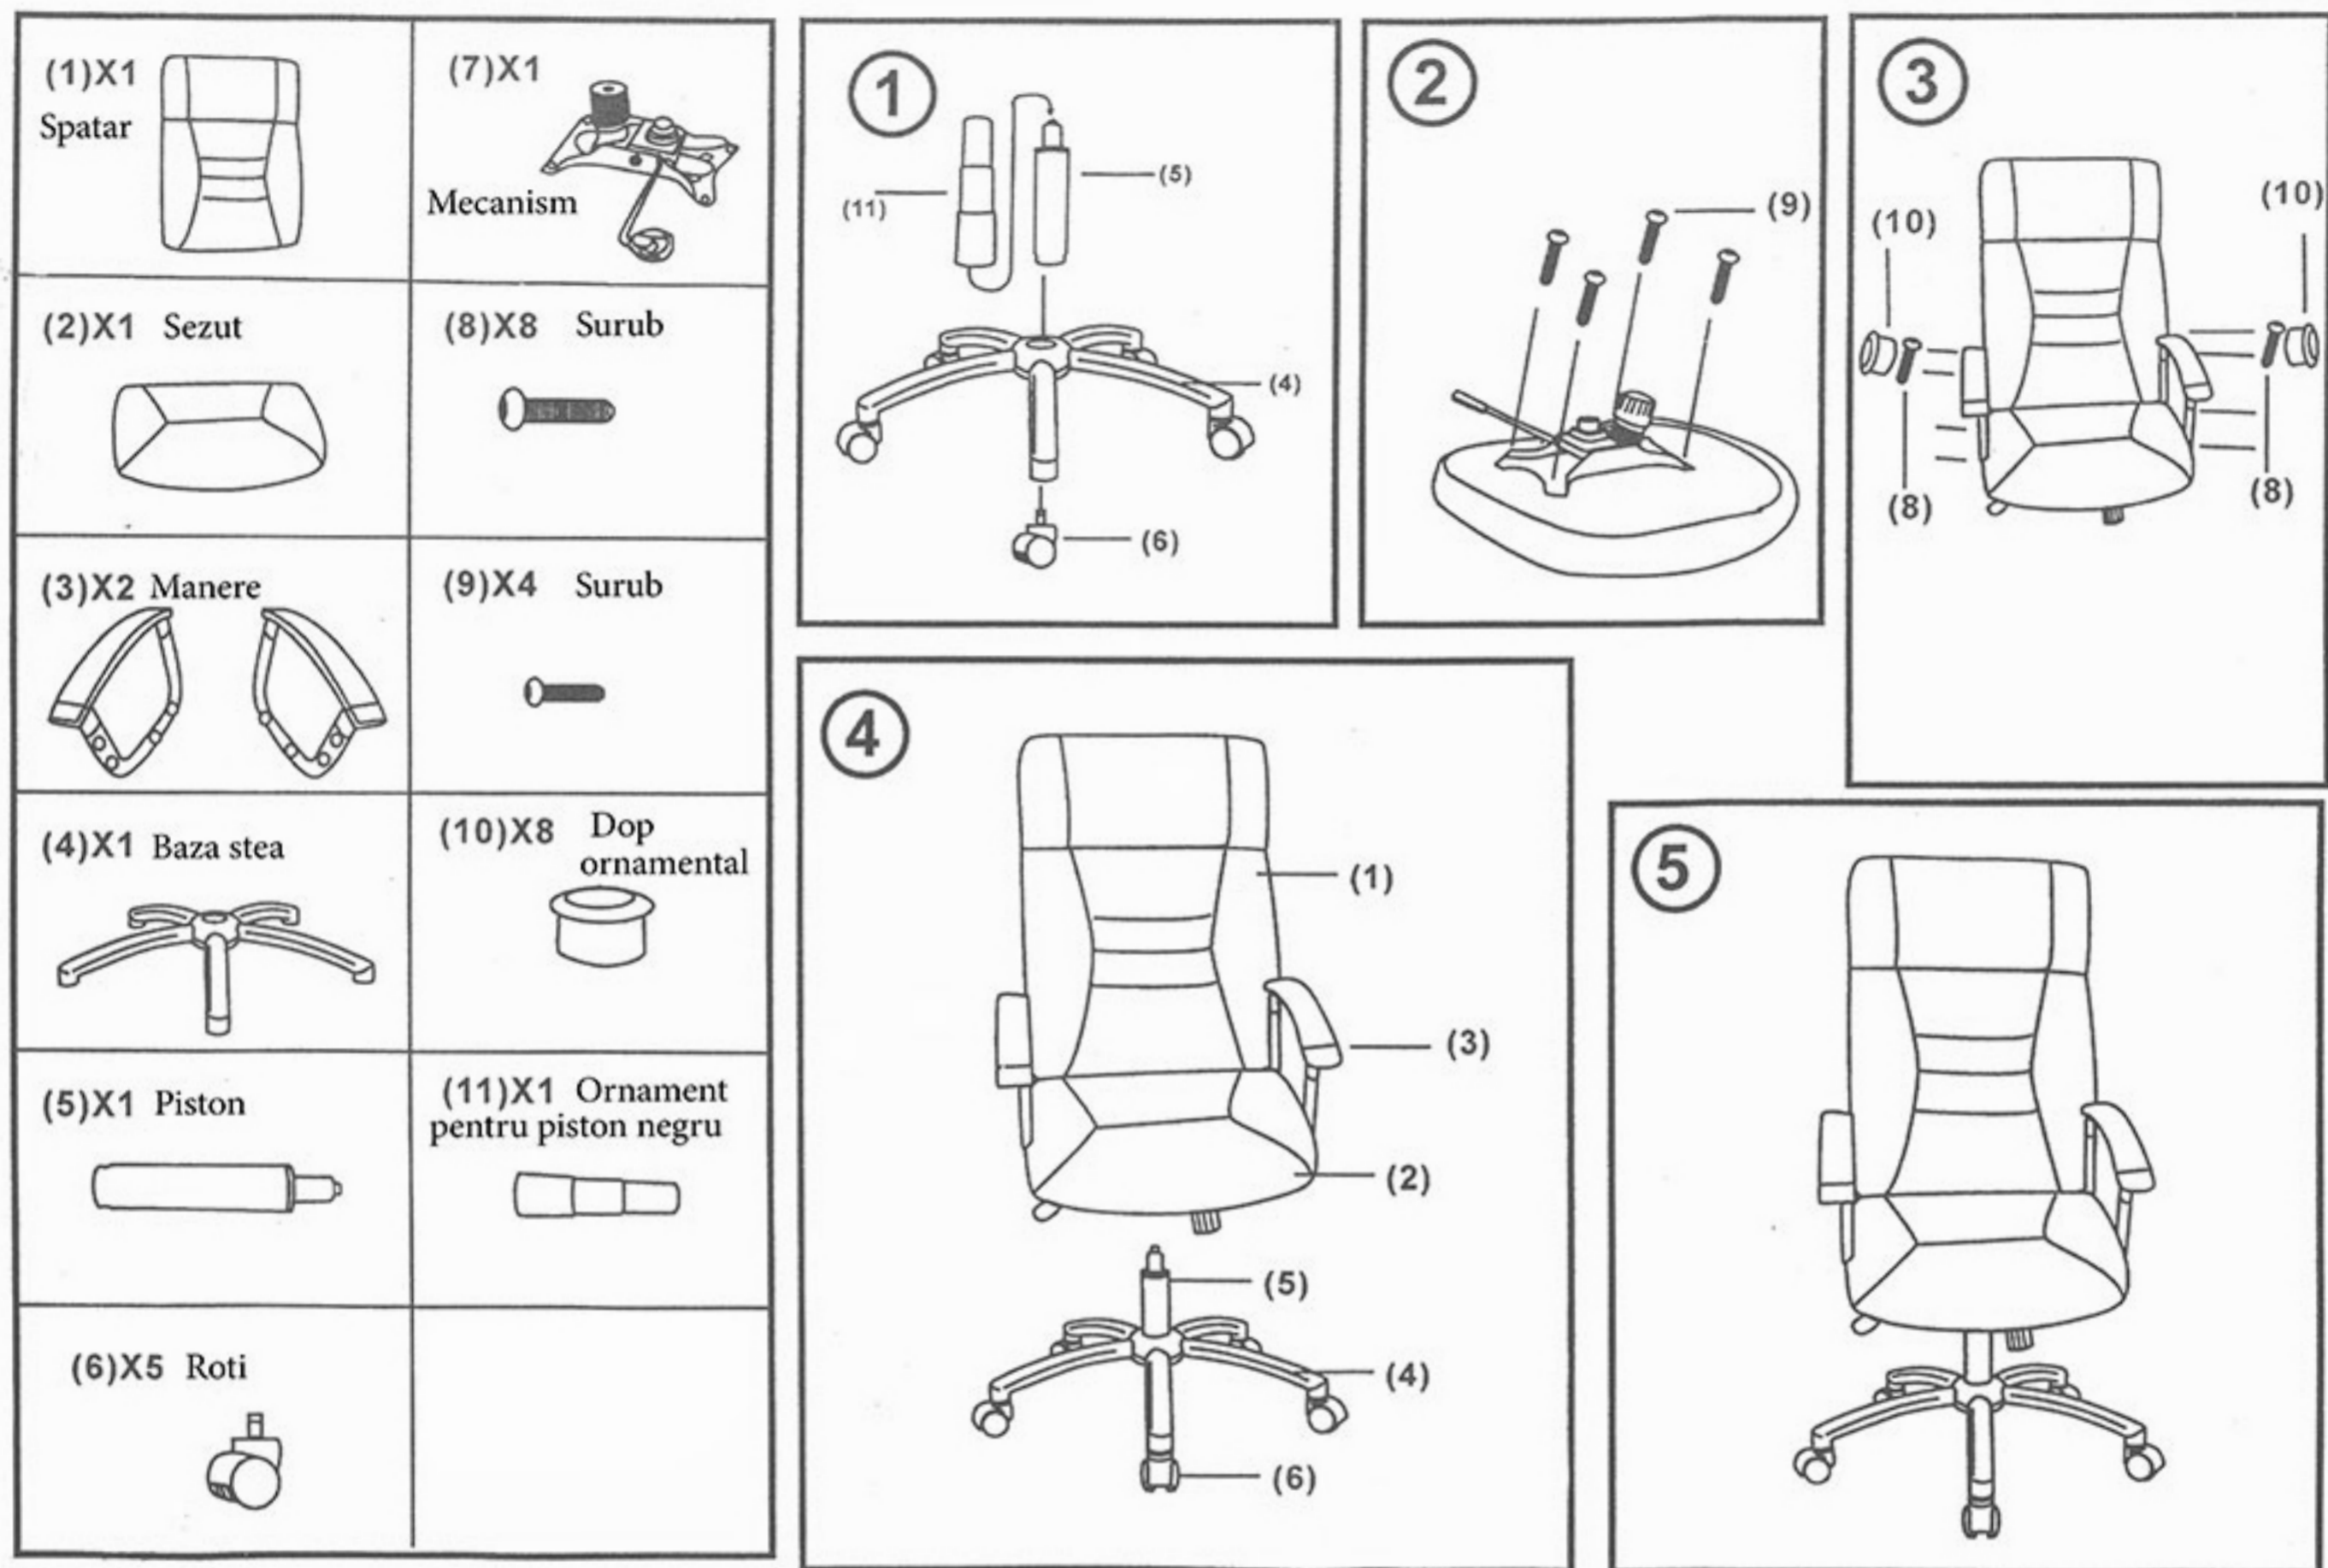

## Instructiuni de montaj pentru scaunul de birou model OFF023

### \*AVERTISMENT

1. Asezati intotdeauna scaunul pe o suprafata plana.
2. NU STATI IN PICIOARE PE SCAUN, NU-L FOLOSITI CA O SCARA.
3. Scaunul este conceput doar pentru utilizare casnica.
4. Acest scaun este proiectat pentru a sta pe el și nu pentru alte scopuri.
5. NU lasati copii nesupravegheati sa stea sau sa se joace pe scaun.
6. Intotdeauna stati pe centrul scaunului si nu pe marginea acestuia.
7. Greutatea maxima recomandata este de 90 kg.
8. O singura persoana va sta pe scaun la un moment dat.

9. Nu folisiti scaunul daca nu sunt stranse bine toate suruburile.
10. Daca anumite componente sunt stricate, rupte, sparte sau lipsesc, nu folositi scaunul.
11. Ornamentul pentru piston este o componenta optionala, nu se utilizeaza pentru pistoane cromate.
12. Pentru a cobora scaunul, in primul rand trebuie sa va așezați pe sezutul scaunului și apoi sa actionati manerul lateral.
13. Pentru a ridica scaunul, trebuie ca va ridicati de pe sezutul scaunului si sa actionati manerul lateral.
14. Nerespectarea acestor instructiuni poate duce la vătămări corporale grave.