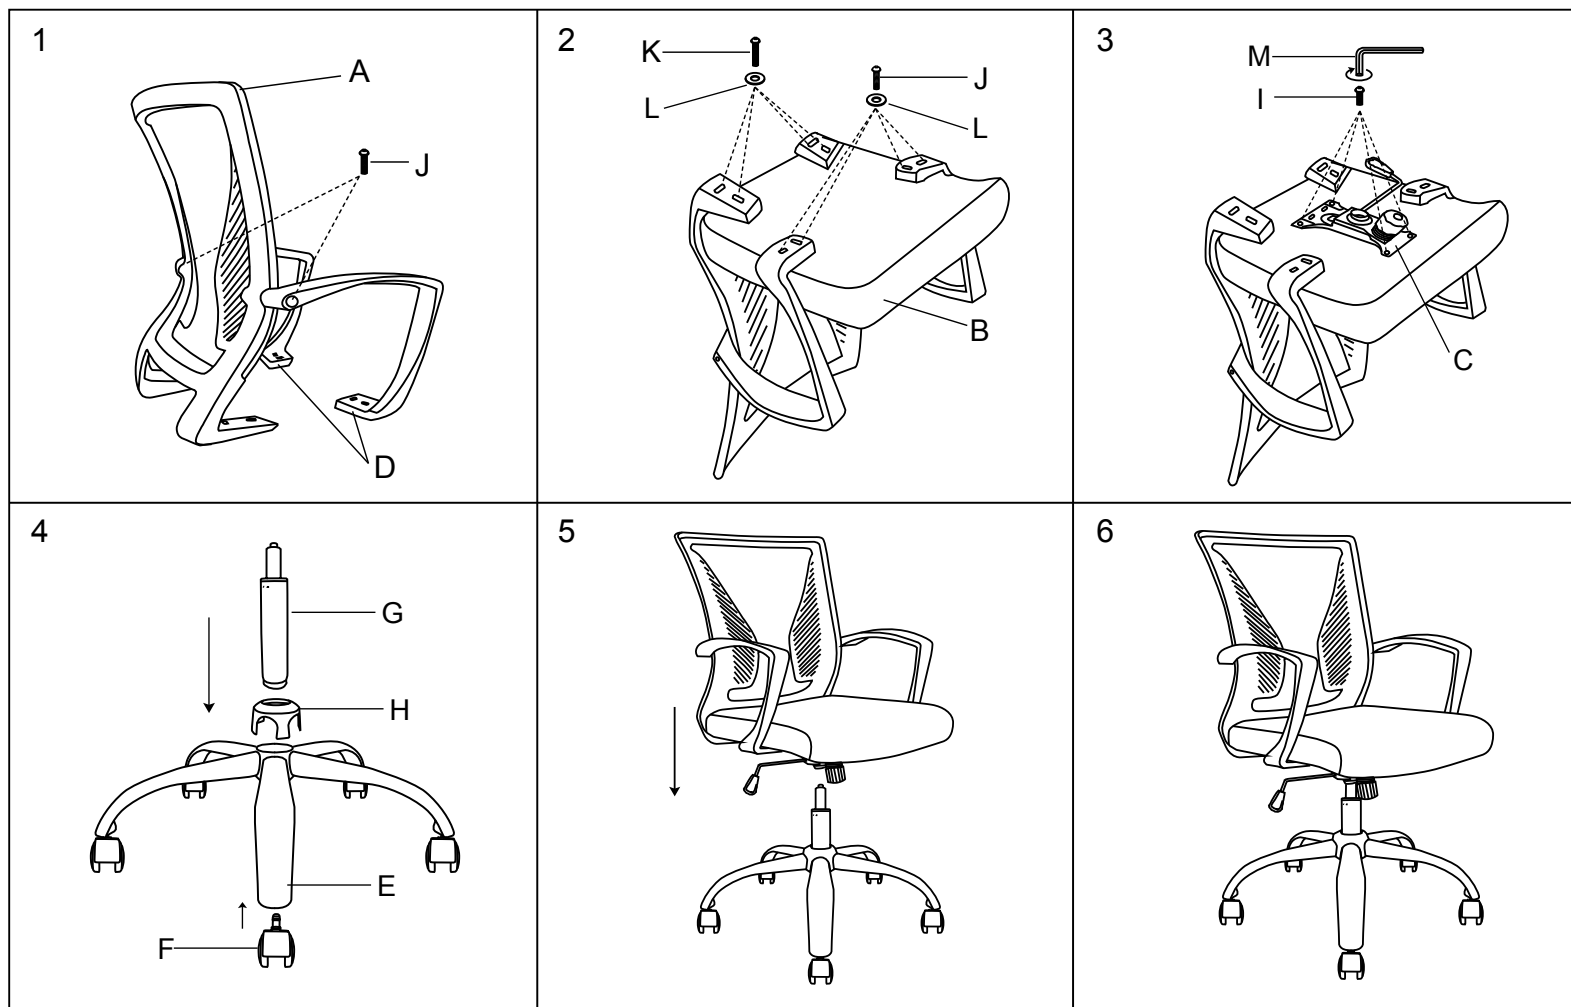

Instructiuni de montaj

8066568
ZA-CHR9501-1

 A x 1	 B x 1
 C x 1	 D x 1
 E x 1	 F x 5
 G x 1	 H x 1
 I M6x16mm x4 J M6x30mm x6 K M6x35mm x4	 L x 8 M x 1

Scaunul de birou poate fi reglat prin acționarea mecanismului de reglare situat sub șezutul scaunului.

Scaunul de birou este destinat utilizării într-un birou.

Scaunul de birou ar trebui curățat periodic și păstrat într-un loc uscat.

Atenție! Toate lucrările de reparație sau înlocuirea mecanismului de reglare a înălțimii ar trebui executate de specialiști.