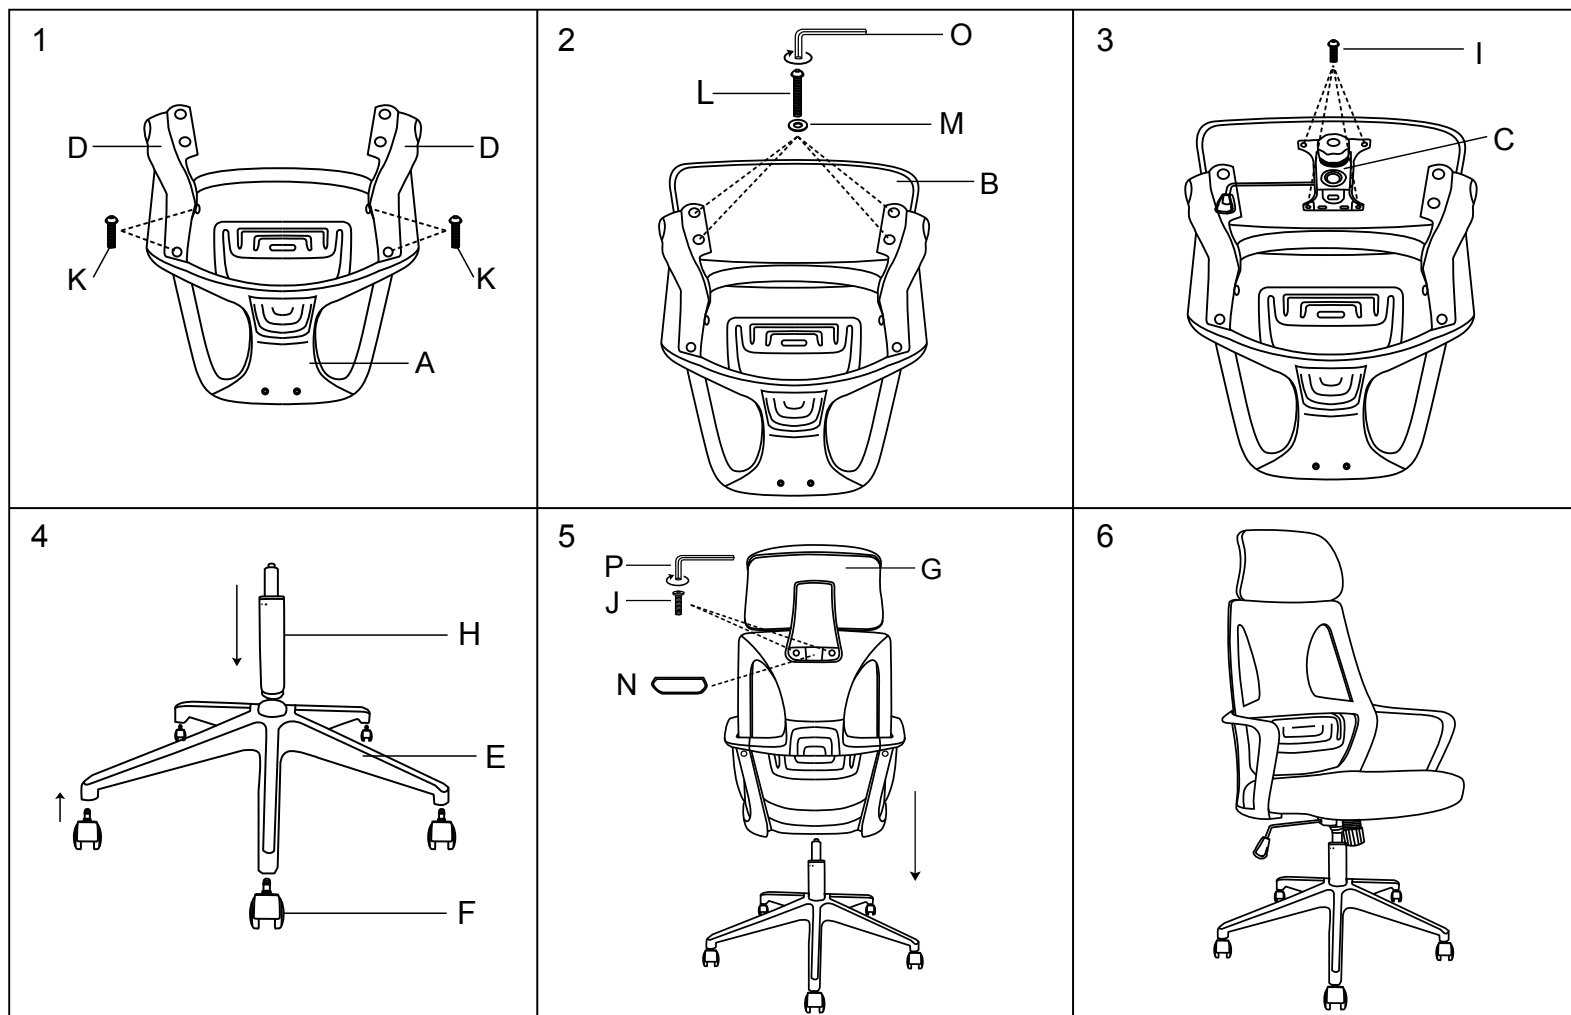

# Instructiuni de montaj

8066569  
SD-MCH801

 A x 1	 B x 1
 C x 1	 D x 1
 E x 1	 F x 5
 G x 1	 H x 1
<ul style="list-style-type: none"> <li> I M6x16mm x4</li> <li> J M6x20mm x2</li> <li> K M6x20mm x4</li> <li> L M6x40mm x4</li> </ul>	<ul style="list-style-type: none"> <li> M x 4</li> <li> N x 1</li> <li> O x 1</li> <li> P x 1</li> </ul>

Scaunul de birou poate fi reglat prin acționarea mecanismului de reglare situat sub șezutul scaunului.

Scaunul de birou este destinat utilizării într-un birou.

Scaunul de birou ar trebui curățat periodic și păstrat într-un loc uscat.

Atenție! Toate lucrările de reparație sau înlocuirea mecanismului de reglare a înălțimii ar trebui executate de specialiști.

Roțile cu care este echipat scaunul sunt adecvate pentru orice tip de pardoseală.