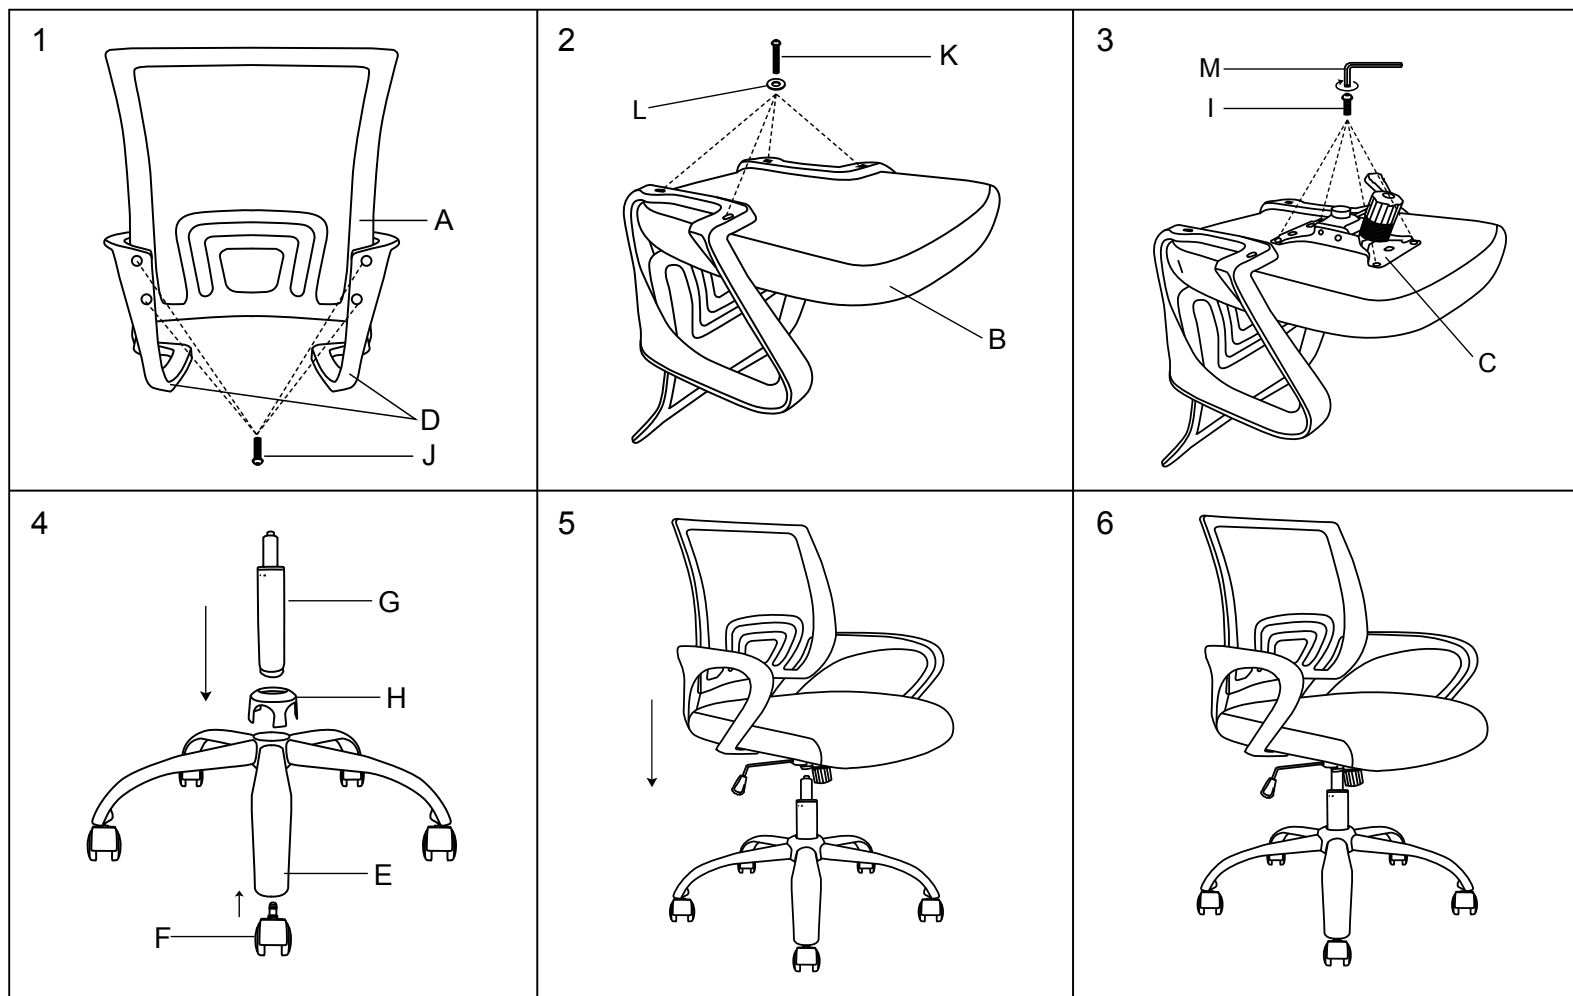

# Instructiuni de montaj

8066567  
SD-MCH610A-1

 A x 1	 B x 1
 C x 1	 D x 1
 E x 1	 F x 5
 G x 1	 H x 1
 I M6x16mm x4	 L x 4
 J M6x20mm x4	 M x 1
 K M6x35mm x4	

Scaunul de birou poate fi reglat prin acționarea mecanismului de reglare situat sub șezutul scaunului.

Scaunul de birou este destinat utilizării într-un birou.

Scaunul de birou ar trebui curățat periodic și păstrat într-un loc uscat.

Atenție! Toate lucrările de reparație sau înlocuirea mecanismului de reglare a înălțimii ar trebui executate de specialiști.