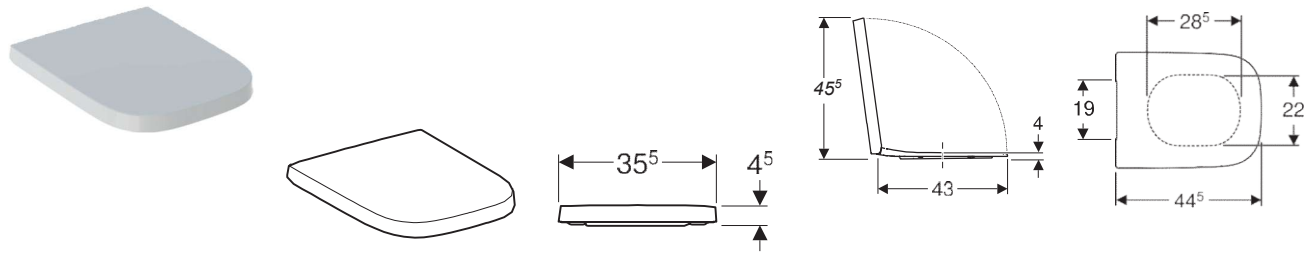

## 501.557.01.1 - WC seat Ge+SnvS fast-a sft-cls QRel

### Caracteristici

- Balama din metal
- Design rectangular
- Capac de WC cu marginea suprapusă peste colac

### Date tehnice

Material	Duroplast
Fastening distance	15,5 cm

### Posibilitate de combinare cu

- Vas WC suspendat Geberit Selnova Square Premium, cu spălare verticală, formă parțial închisă, Rimfree