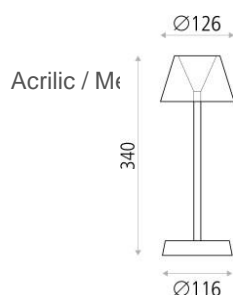

IMAGINI

TIP

Lampă de masă

TERMINA

Negru Mat

MATERIAL

Aluminiu

DETALII

DETALLES / DETALII / DÉTAILS

MEDIDAS / MĂSURI

	Lungime (mm)	Lățime (mm)	Înălțime (mm)	KG	Brut (Kg)	Net (Kg)
Caset a 1	145	145	370	Greutate 1	0,80	0,65
Caset a 2	0	0	0	Greutate 2	0,00	0,00