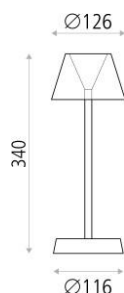

IMAGINI

TIP

Lampă de masă

FINISAJ

Matt alb

MATERIAL

Acrilic / Metal