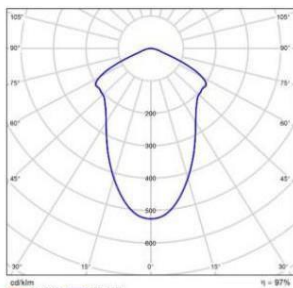

Tai

C31961B

LED 1x8W 3000K 755lm

IMAGINI

Distancia (m)	Diámetro del cono (m)	Iluminancia (lx)	Flujo luminoso (lm)
0.50	0.42	349	180
1.0	0.84	87	123
1.5	1.26	39	89
2.0	1.68	22	59
2.5	2.10	15	44
3.0	2.52	11	33

TIP	Lampă suspendată
FINALIZAREA	alb
MATERIAL	Aluminiu/acril
DETALII	

DETALII

LED

DIMENSIUNI

	Lungime (mm)	lățime (mm)	Înălțime (mm)	Greutate (Kg)	Brut (Kg)	Net (Kg)
Caseta 1	320	120	120	Greutate 1	0.84	0.74
Caseta 2	0	0	0	Greutate 2	0.00	0.00