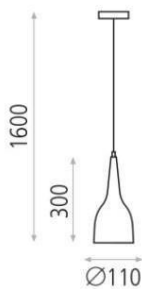

Tai

C31961B

LED 1x8W 3000K 755lm

IMAGINI

Distancia (m)	Diámetro del cono (m)	Iluminancia (lx)	Flujo luminoso (lm)
0.50	0.42	349	180
1.0	0.84	87	123
1.5	1.26	39	89
2.0	1.68	22	59
2.5	2.10	15	44
3.0	2.52	11	33

TIP	Lampă suspendată
FINALIZAREA	alb
MATERIAL	Aluminiu/acril
DETALII	

DETALII

LED

DIMENSIUNI

	Lungime (mm)	lățime (mm)	Înălțime (mm)	Greutate (Kg)	Brut (Kg)	Net (Kg)
Caseta 1	320	120	120	Greutate 1	0.84	0.74
Caseta 2	0	0	0	Greutate 2	0.00	0.00