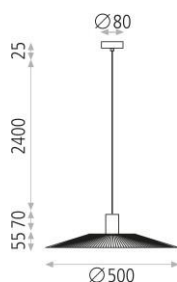

Pamela

C39135NAR

LED E27 1x15W

IMAGINI

TIP

Lampa
pandativ

TERMINA

Negru /
nisip

MATERIAL

Metal

DETALII

MĂSURI

	Lungime (mm)	Lățime (mm)	Înălțime (mm)		Brut (Kg)	Net (Kg)
Caset a 1	510	520	120	Greutate 1	1,93	1,50
Caset a 2	0	0	0	Greutate 2	0,00	0,00