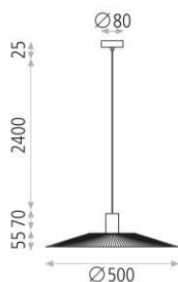

Pamela

C39135NAL
LED E27 1x15W

IMAGINI

	TIP	
	Lampă suspendată	
	FINALIZAREA	
	Alge negre/verde	
	MATERIAL	
	Metal	
	DETALII	

DIMENSIUNI

	Lungime (mm)	lățime (mm)	Înălțime (mm)	KG	Brut (Kg)	Net (Kg)
Caseta 1	510	520	120	Greutate 1	1,93	1,50
Caseta 2	0	0	0	Greutate 2	0,00	0,00