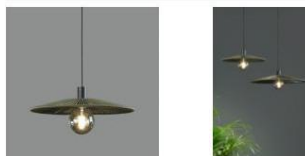

Pamela

C39135NAL
LED E27 1x15W

IMAGINI

	TIP	
	Lampă suspendată	
	FINALIZAREA	
	Alge negre/verde	
	MATERIAL	
	Metal	
	DETALII	

DIMENSIUNI

	Lungime (mm)	lățime (mm)	Înălțime (mm)	KG	Brut (Kg)	Net (Kg)
Caseta 1	510	520	120	Greutate 1	1,93	1,50
Caseta 2	0	0	0	Greutate 2	0,00	0,00