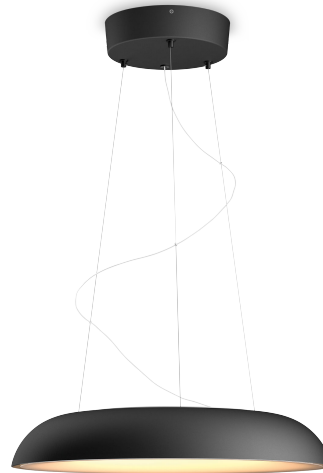

## Lampă suspendată Amaze

Hue cu ambianță albă

LED integrat

Control Bluetooth prin aplicație

Include întrerupător cu variator

Adăugați o consolă Hue Bridge  
pentru a descoperi mai multe

8719514341074

## Iluminat simplu și inteligent

Lustra Philips Hue White ambiance Amaze neagră are un design unic care se integrează în orice bucătărie sau sufragerie. Obține o lumină naturală albă de la caldă la rece și rețete de lumină încorporate cu Bluetooth sau cu întrerupătorul cu variator Hue dimmer switch inclus. Deblochează mai multe caracteristici de lumină inteligentă cu ajutorul unei console Hue Bridge.