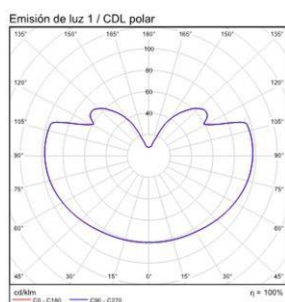

IMAGINI

TIP

Lampă
pandantiv

FINISAJ

Texturat Negru/
Opal

MATERIAL

Sticlă metalică/
opal

DETALII

DETALII

LED

MEDIDAS / MĂSURI

	Lungime (mm)	Lățime (mm)	Înălțime (mm)	KG	Brut (Kg)	Net (Kg)
Caseta 1	630	595	165	Greutate 1	4,01	3,36
Caseta 2	620	500	256	Greutate 2	3,45	2,78