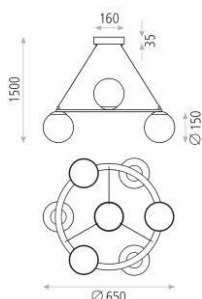

IMAGINI

TIP

Lampă
pandantiv

FINISAJ

Texturat Negru/
Opal

MATERIAL

Sticlă metalică/
opal

DETALII

DETALII

LED

MEDIDAS / MĂSURI

	Lungime (mm)	Lățime (mm)	Înălțime (mm)	KG	Brut (Kg)	Net (Kg)
Caseta 1	630	595	165	Greutate 1	4,01	3,36
Caseta 2	620	500	256	Greutate 2	3,45	2,78