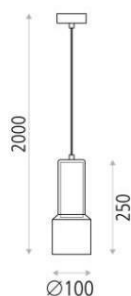

Inda

C38551N

LED GU10 1x8W

IMAGINI

	TIP	
	Lampă suspendată	
	FINALIZAREA	
	Negru/Fumuriu	
	MATERIAL	
	Metal/Sticlă	
	DETALII	

DIMENSIUNI

	Lungime (mm)	lăţime (mm)	Înălţime (mm)		Brut (Kg)	Net (Kg)
Caseta 1	385	175	155	Greutate 1	1,11	0,94
Caseta 2	0	0	0	Greutate 2	0,00	0,00