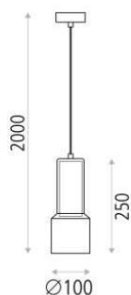

Inda

C38551B

LED GU10 1x8W

IMAGINI

	TIP	
	Lampă suspendată	
	FINALIZAREA	
	Alb/Fumuriu	
	MATERIAL	
	Metal/Sticlă	
	DETALII	

DIMENSIUNI

	Lungime (mm)	lăţime (mm)	Înălţime (mm)		Brut (Kg)	Net (Kg)
Caseta 1	385	175	155	Greutate 1	1,11	0,94
Caseta 2	0	0	0	Greutate 2	0,00	0,00