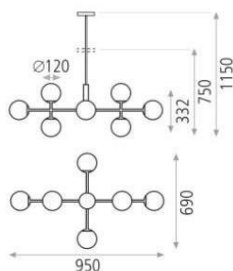

Doris

C382082N
LED G9 8x7W

IMAGINI

	TIP	
	Lampă suspendată	
	FINALIZAREA	
	Opal/Negru texturat	
	MATERIAL	
	Sticla/Metal	
	DETALII	

DIMENSIUNI

	Lungime (mm)	lățime (mm)	Înălțime (mm)		Brut (Kg)	Net (Kg)
Caseta 1	780	730	280	Greutate 1	5,23	4,12
Caseta 2	0	0	0	Greutate 2	0,00	0,00