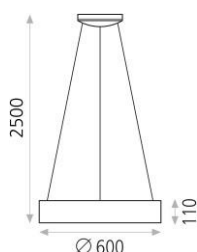

Dilga

C345020N

LED 1x48W 3000K 3730lm

IMAGINI

Separación (m)	Diámetro del cono (m)	Iluminancia (lx)	Intensidad luminosa (kl)
0,50	7,0	5107 81,9°	2072 3,8
1,0	14	640 81,9°	0,91
1,5	21	286 81,9°	0,42
2,0	28	161 81,9°	0,23
2,5	35	103 81,9°	0,16
3,0	42	71 81,9°	0,12

TIP	Lampă pandativ
TERMINA	Negru texturat
MATERIAL	Metal
DETALII	

DETALII	
LED	

Dimensiuni

	Lungime (mm)	Lățime (mm)	Înălțime (mm)	KG	Brut (Kg)	Net (Kg)
Caseta 1	670	670	160	Greutate 1	3,76	3,02
Caseta 2	0	0	0	Greutate 2	0,00	0,00