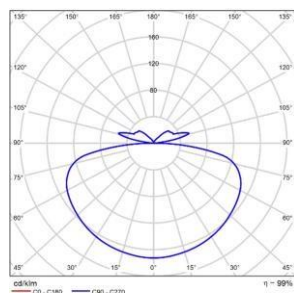

Dilga

C345020N

LED 1x48W 3000K 3730lm

IMAGINI

Separación (m)	Diámetro del cono (m)	Iluminancia (lx)	Intensidad luminosa (kl)
0,50	7,0	5107 81,9°	2072 3,8
1,0	14	640 81,9°	0,91
1,5	21	286 81,9°	0,42
2,0	28	161 81,9°	0,23
2,5	35	103 81,9°	0,16
3,0	42	71 81,9°	0,12

TIP	Lampă pandativ
TERMINA	Negru texturat
MATERIAL	Metal
DETALII	

DETALII	
LED	

Dimensiuni

	Lungime (mm)	Lățime (mm)	Înălțime (mm)	KG	Brut (Kg)	Net (Kg)
Caseta 1	670	670	160	Greutate 1	3,76	3,02
Caseta 2	0	0	0	Greutate 2	0,00	0,00