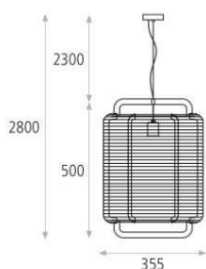

Corda

C39013NAL

LED E27 1x15W

IMAGINI

	TIP	
	Lampă suspendată	
	FINALIZAREA	
	Negru texturat	
	MATERIAL	
	Metal	
	DETALII	D

DIMENSIUNI

	Lungime (mm)	lățime (mm)	Înălțime (mm)	KG	Brut (Kg)	Net (Kg)
Caseta 1	380	340	530	Greutate 1	2.48	1,91
Caseta 2	0	0	0	Greutate 2	0,00	0,00